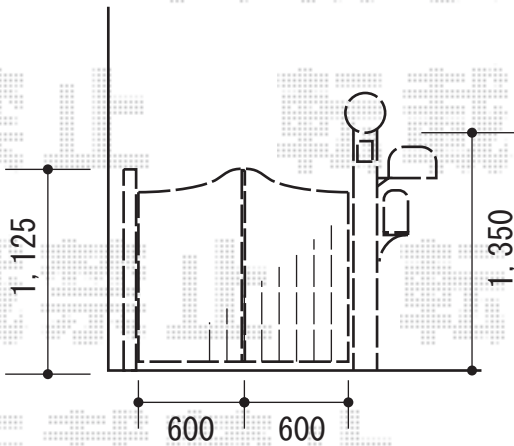

ディズニー門扉 プーさんA型 両開き 片側アルミ角門柱仕様

新日軽 ディズニー門扉 プーさんA型 両開き  
片側アルミ角門柱仕様

扉1枚 (W×H) = (600×1,000mm)

色：ブラック

錠：ZCK型錠

開き：内開き

照明：LK1型

サイン：プーさんA型

ポスト：プーさんA型 (台座E共)

現場状況や作図制限により概略図の内容と多少の違いが生じることがございます。  
施工時は、現場優先とさせて頂きたく思いますので、お立会い頂き、  
最終のご指示のほど、何卒、宜しくお願い致します。

EX-SHOP  
HTTP://WWW.EX-SHOP.NET

担当：吉岡