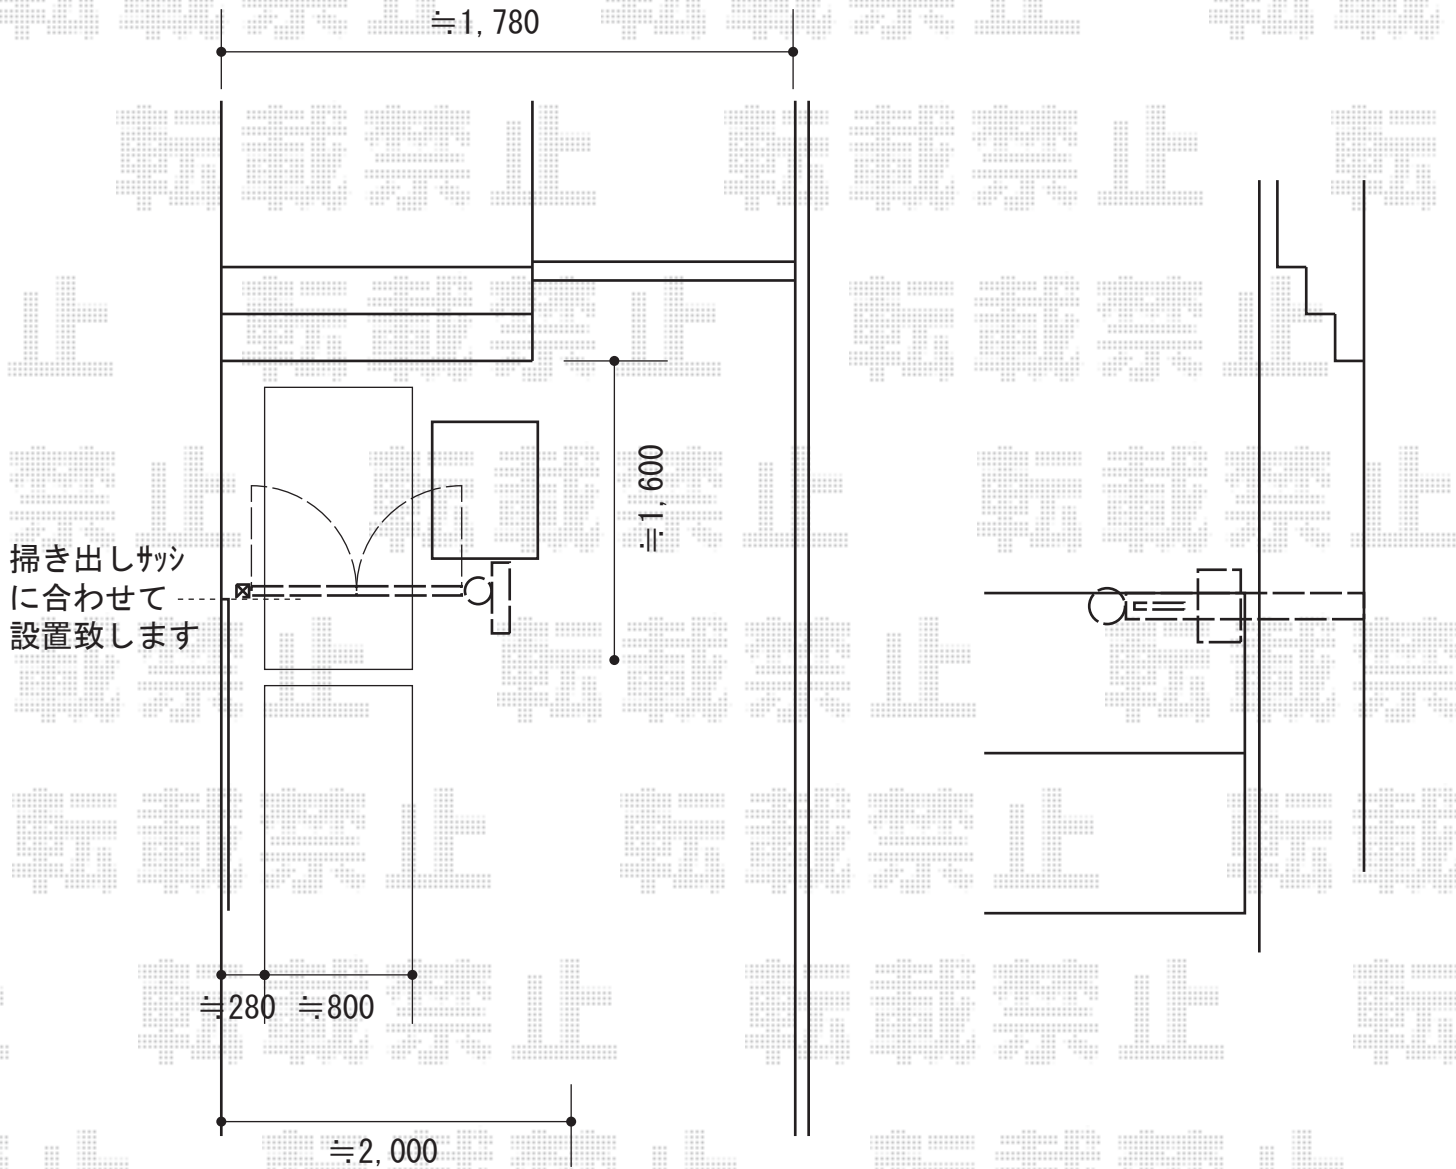

ディズニー門扉 プーさんA型 両開き 片側アルミ角門柱仕様

新日軽 ディズニー門扉 プーさんA型 両開き  
片側アルミ角門柱仕様

扉1枚 (W×H) = (600×1,000mm)

色：ブラック

錠：ZCK型錠

開き：内開き

照明：LK1型

サイン：プーさんA型

ポスト：プーさんA型 (台座E共)

現場状況や作図制限により概略図の内容と多少の違いが生じることがございます。  
施工時は、現場優先とさせて頂きたく思いますので、お立会い頂き、  
最終のご指示のほど、何卒、宜しくお願い致します。

EX-SHOP  
HTTP://WWW.EX-SHOP.NET

担当：吉岡