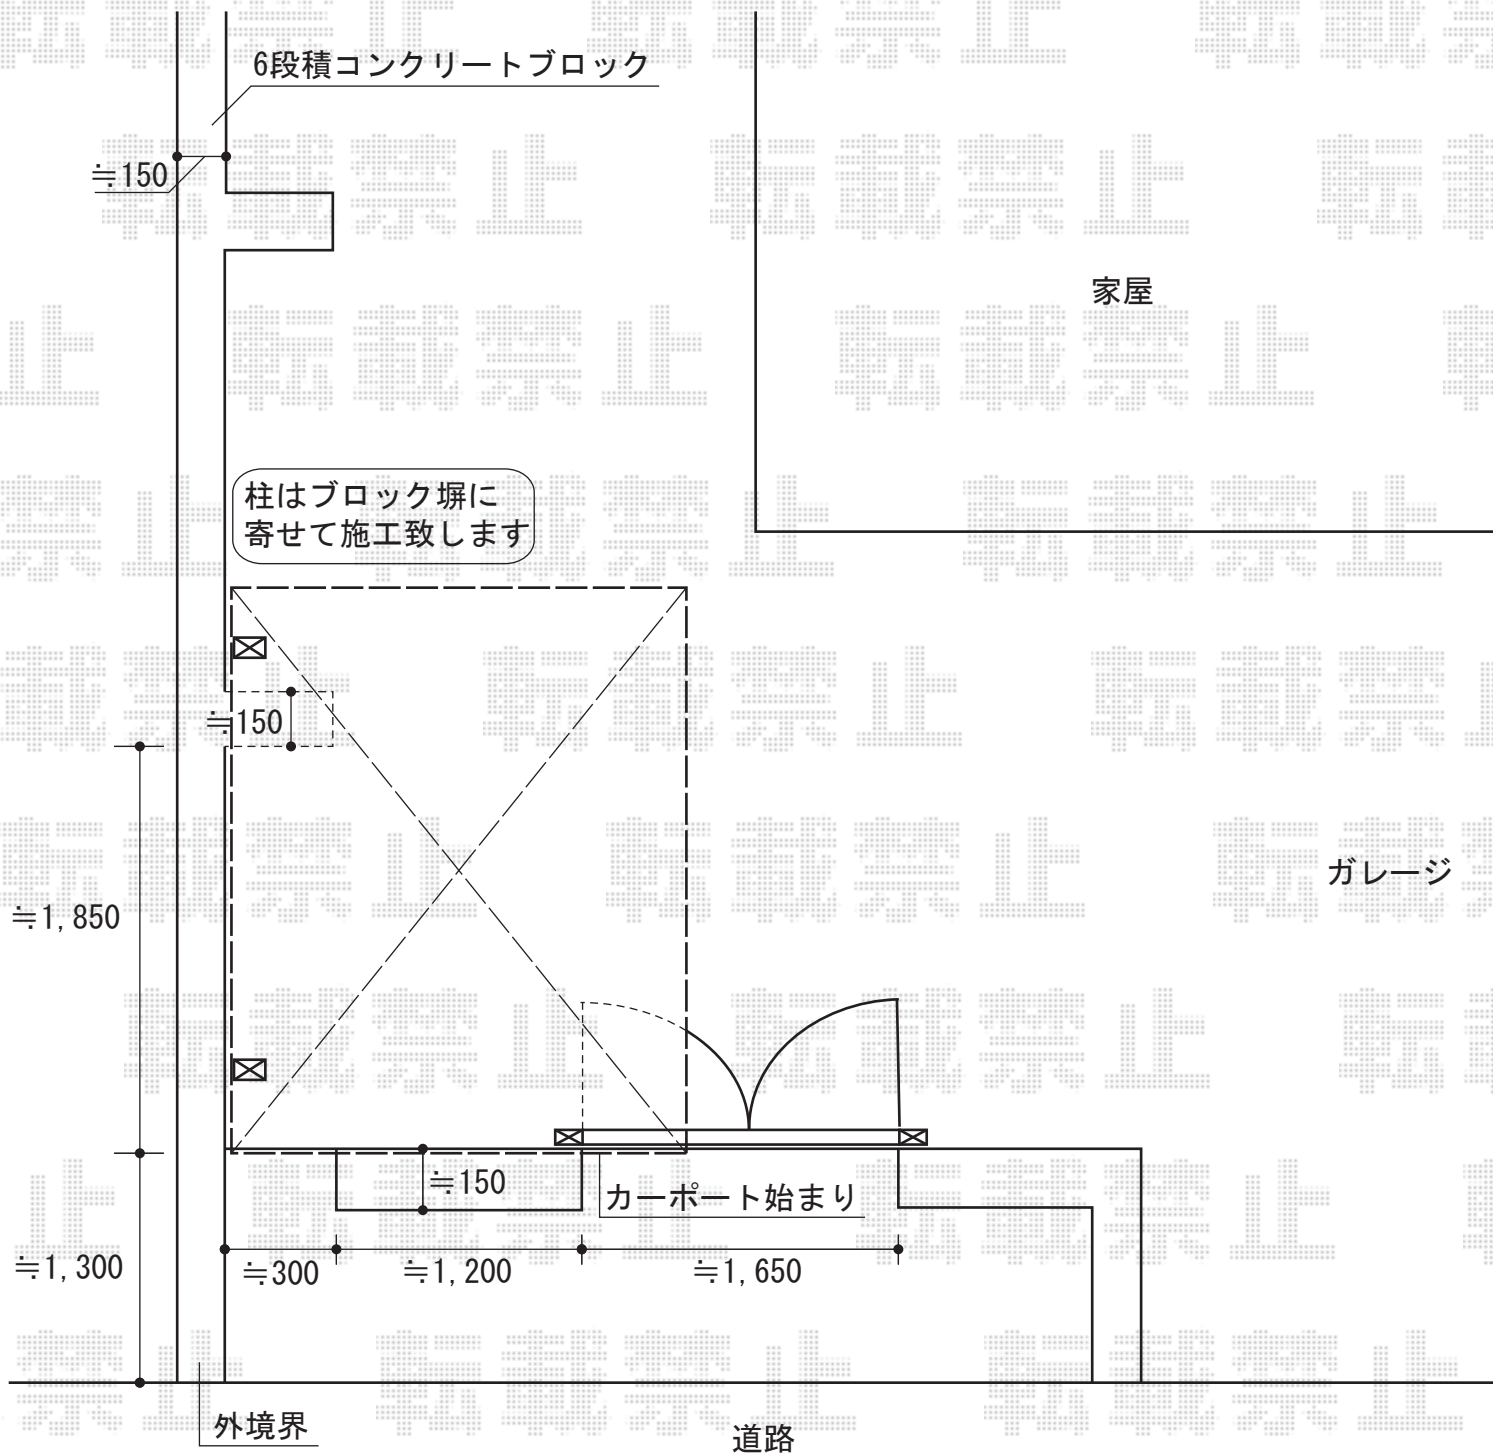

プレシオSPORT ミニ 積雪～20cm対応

Value Select プレシオSPORT ミニ 積雪～20cm対応  
幅=2,100mm  
奥行=2,904mm  
色：ノーブルステンまたはチャコールブラック  
屋根材：ポリカーボネート（スカイブルー）  
柱仕様：標準柱仕様（有効高 約1,800mm）

現場状況や作図制限により概略図の内容と多少の違いが生じることがございます。  
施工時は、現場優先とさせて頂きたく思いますので、お立会い頂き、  
最終のご指示のほど、何卒、宜しくお願い致します。