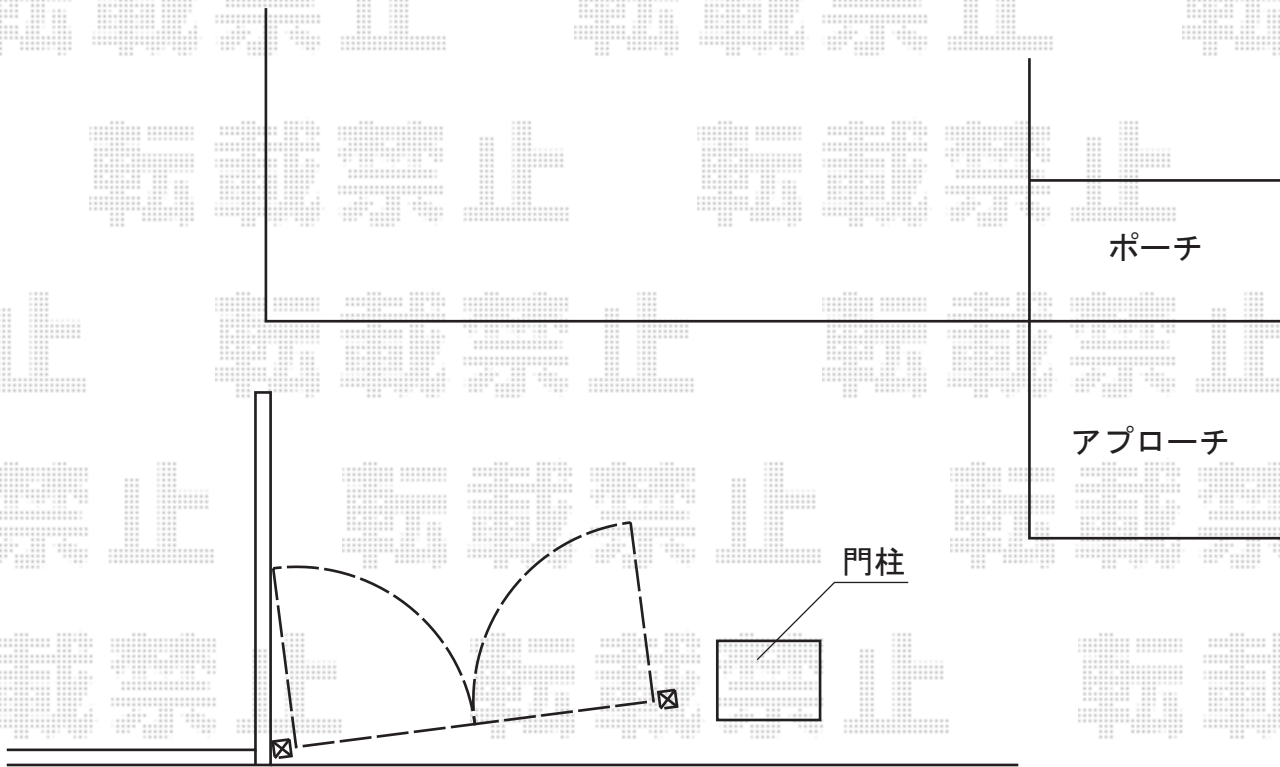

プリオ R1型 両開き 柱使用

TOEX プリオ R1型 両開き 柱使用
扉1枚 (W×H) = (900mm・900mm×1,200mm)
色：アイボリーホワイト
錠：シリンダーRD錠
開き：内開き

現場状況や作図制限により概略図の内容と多少の違いが生じることがございます。
施工時は、現場優先とさせて頂きたく思いますので、お立会い頂き、
最終のご指示のほど、何卒、宜しくお願い致します。

EX-SHOP
HTTP://WWW.EX-SHOP.NET