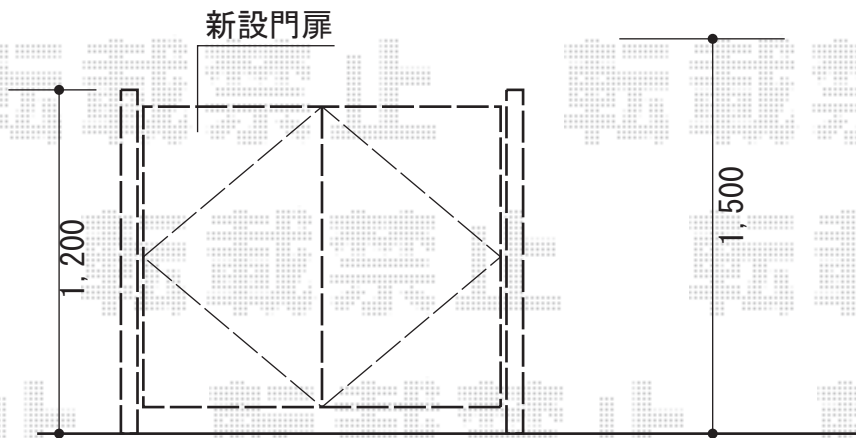

プリオ R1型 両開き 柱使用

TOEX プリオ R1型 両開き 柱使用
扉1枚 (W×H) = (900mm・900mm×1,200mm)
色：アイボリーホワイト
錠：シリンダーRD錠
開き：内開き

現場状況や作図制限により概略図の内容と多少の違いが生じることがございます。
施工時は、現場優先とさせて頂きたく思いますので、お立会い頂き、
最終のご指示のほど、何卒、宜しくお願い致します。

EX-SHOP
HTTP://WWW.EX-SHOP.NET