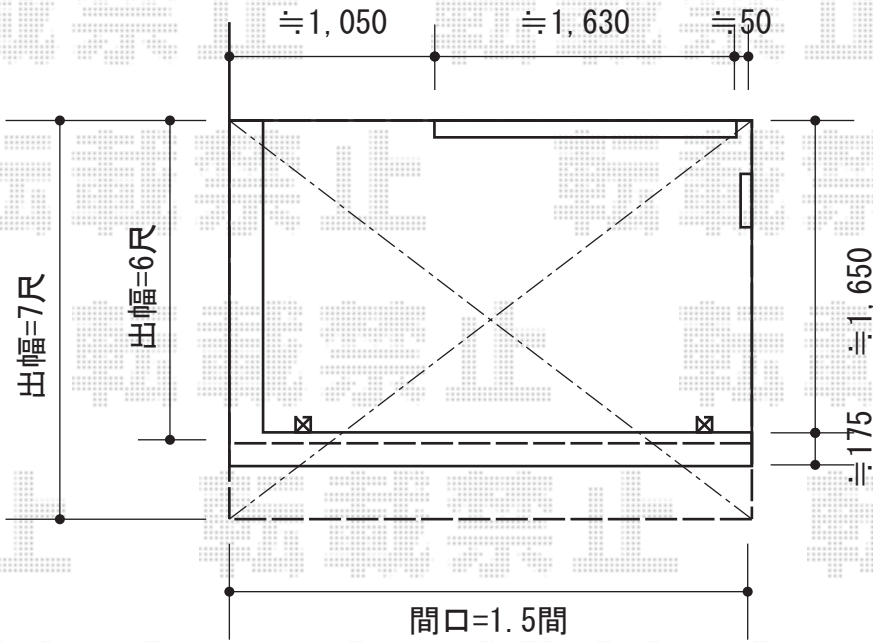

# ライザーテラスII F型 屋根タイプ 単体 積雪～20cm対応

トステム ライザーテラスII F型 屋根タイプ 単体 積雪～20cm対応  
 間口=関東間1.5間 (柱芯々2,530mm 屋根幅2,750mm)  
 出幅=6尺 (1,785mm)  
 色: ブラック  
 屋根材: ポリカーボネート (ブルースモーク)  
 柱仕様: 柱位置固定タイプ (柱2本)  
 施工方法: 下止め仕様