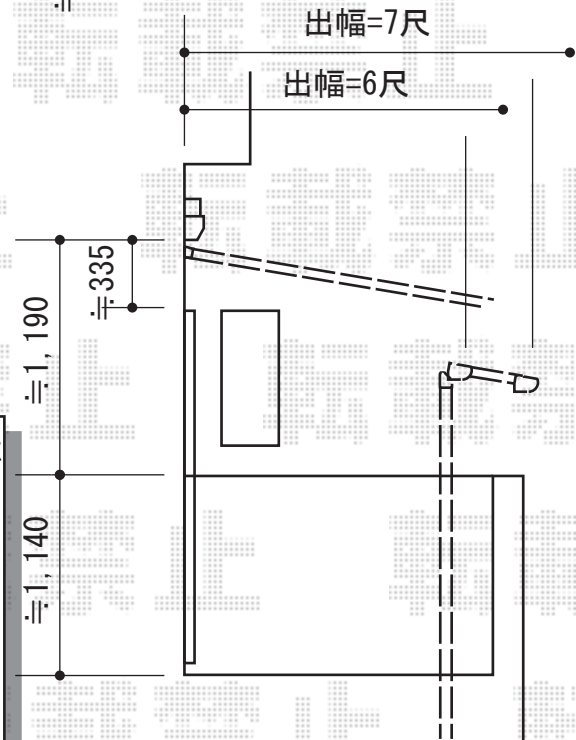

# ライザーテラスII F型 屋根タイプ 単体 積雪～20cm対応

トステム ライザーテラスII F型 屋根タイプ 単体 積雪～20cm対応  
 間口=関東間1.5間 (柱芯々2,530mm 屋根幅2,750mm)  
 出幅=6尺 (1,785mm)  
 色: ブラック  
 屋根材: ポリカーボネート (ブルースモーク)  
 柱仕様: 柱位置固定タイプ (柱2本)  
 施工方法: 下止め仕様