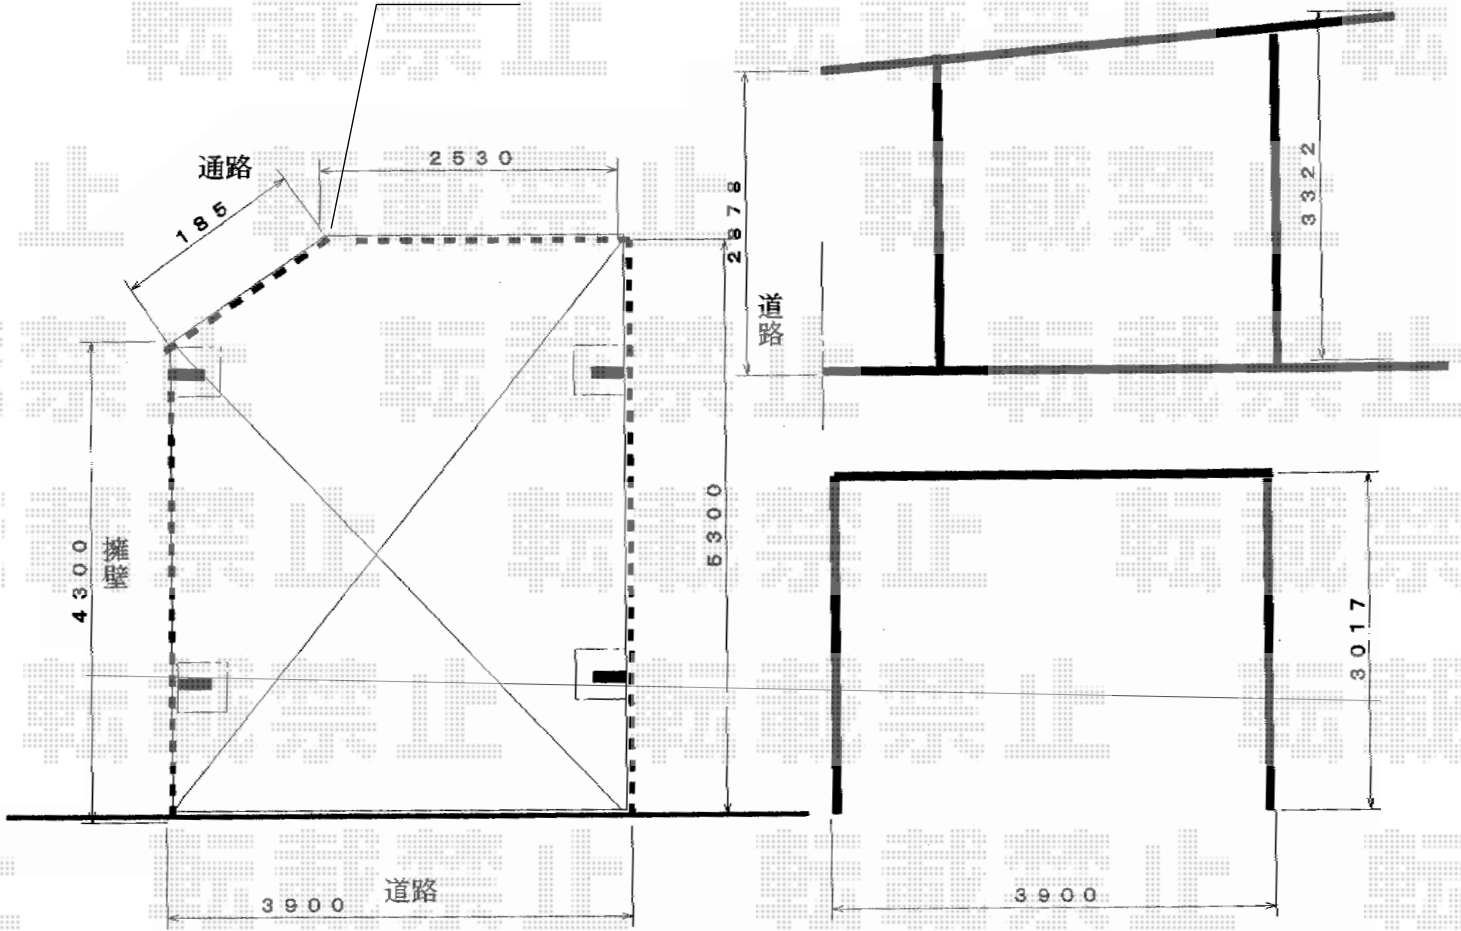

エフルージュ ツイン 積雪～20cm対応

キャップ取付不可
コーキング処理致します

YKK AP エフルージュ ツイン 積雪～20cm対応

幅=4,798mm

奥行=5,400mm

色：ピュアシルバー

屋根材：熱線遮断ポリカーボネート（アースブルーマット調）

柱仕様：ハイロング柱仕様（有効高 約2,800mm）

YKK AP 斜め切詰め用後枠

色：ピュアシルバー

現場状況や作図制限により概略図の内容と多少の違いが生じることがございます。
施工時は、現場優先とさせて頂きたく思いますので、お立会い頂き、
最終のご指示のほど、何卒、宜しくお願い致します。

EX-SHOP
HTTP://WWW.EX-SHOP.NET

担当：西村

全ての著作権は、エクスショップに帰属します。当社とのお取引目的外の使用・複製・転載禁止となっております。