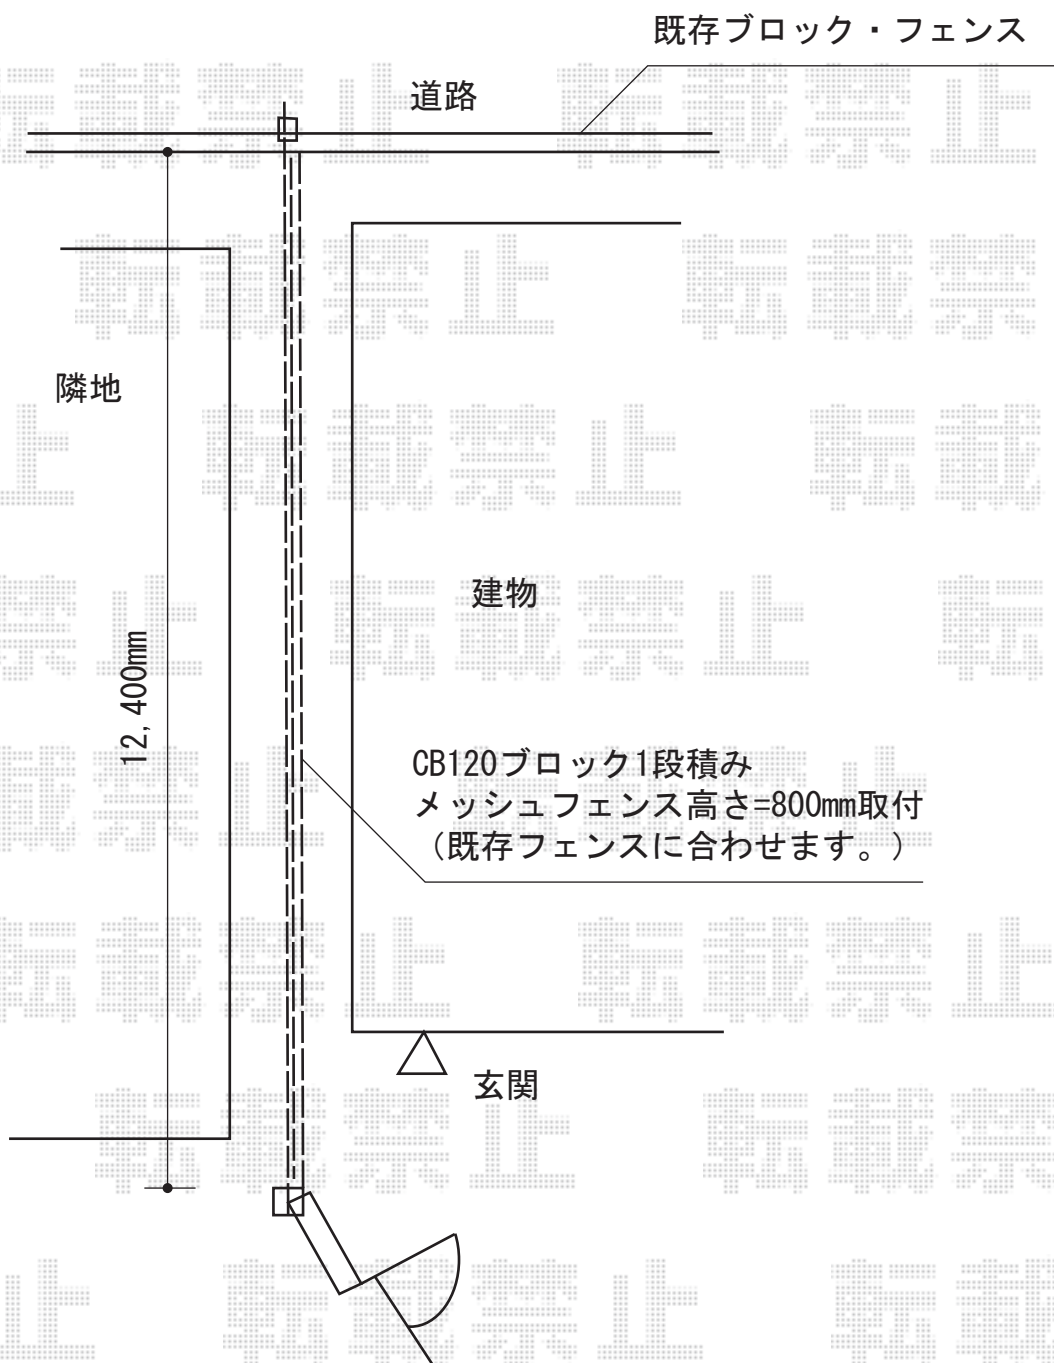

ハイグリッドフェンスUF8型

TOEX ハイグリッドフェンスUF8型

本体1枚 (W×H) = T-8 (1,966×800mm) (¥4,700-) × 7枚

柱仕様 : T-8 (¥2,700-) × 8枚

小口キャップ : (¥400) × 1セット

色 : ブラック

現場状況や作図制限により概略図の内容と多少の違いが生じることがございます。
施工時は、現場優先とさせて頂きたく思いますので、お立会い頂き、
最終のご指示のほど、何卒、宜しくお願い致します。