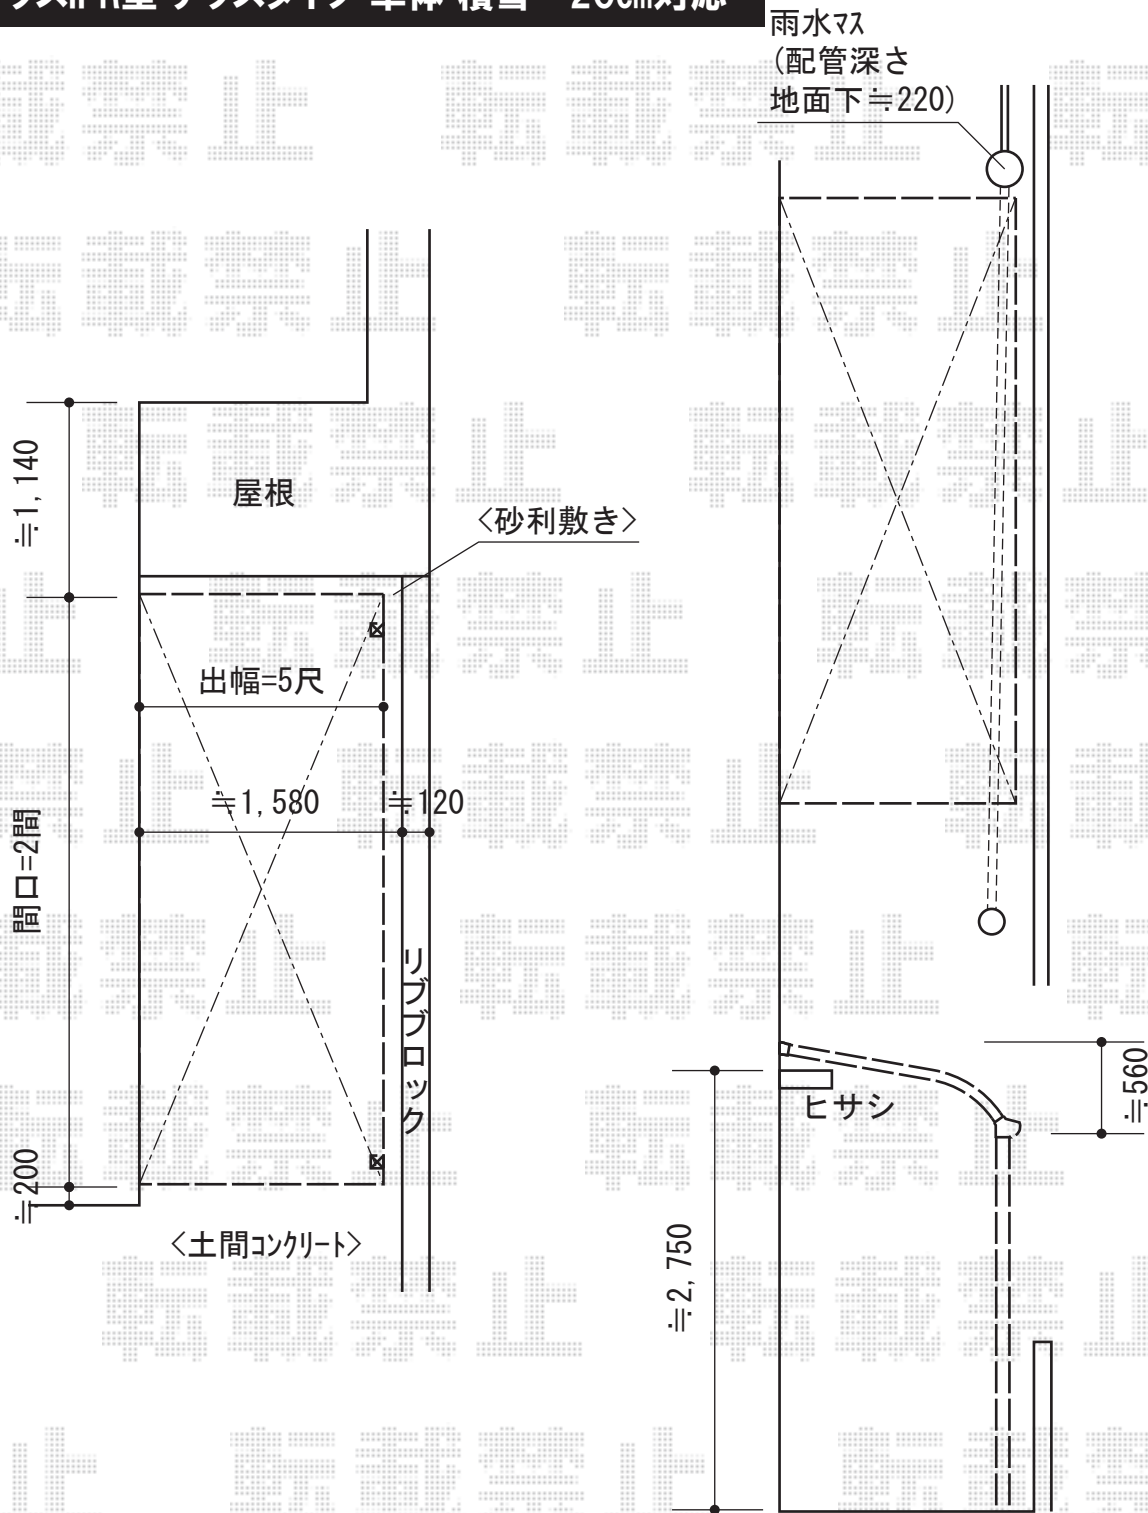

ライザーテラスII R型 テラスタイプ 単体 積雪～20cm対応

トステム ライザーテラスII R型 テラスタイプ 単体 積雪～20cm対応
 間口=関東間2.0間 (柱芯々3,440mm 屋根幅3,660mm)
 出幅=5尺 (1,485mm)
 色：シャイングレー
 屋根材：ポリカーボネート (ブルースモーク)
 柱仕様：柱位置固定タイプ (柱2本)
 施工方法：上止め仕様

現場状況や作図制限により概略図の内容と多少の違いが生じることがございます。
 施工時は、現場優先とさせて頂きたく思いますので、お立会い頂き、
 最終のご指示のほど、何卒、宜しくお願い致します。