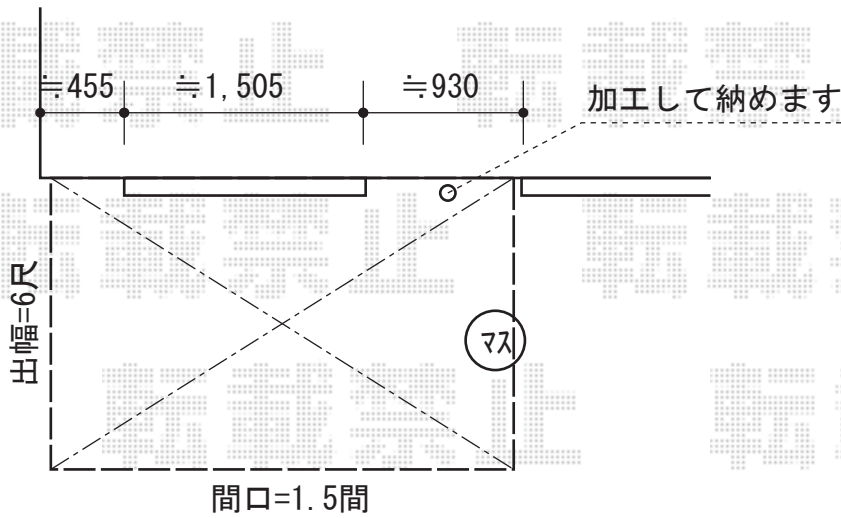

ほせるんですⅡR型 床納まり ランマ無 積雪～20cm対応

トステム ほせるんですⅡR型 床納まり ランマ無 積雪～20cm対応  
寸法=間口 関東1.5間 (2,730mm) × 出幅 6尺 (1,785mm)  
正面ユニット：テラス (4枚建)  
側面ユニット：外観右側 引戸 (2枚建) / 外観左側 高窓 (2枚建)  
色：シャイングレー  
屋根材：ポリカーボネート (クリアマット/すりガラス調)  
床材：塩ビデッキボード (木目)  
オプション：網戸/吊り下げ物干し標準2本入  
追加部材：根太掛補強材

現場状況や作図制限により概略図の内容と多少の違いが生じることがございます。  
施工時は、現場優先とさせて頂きたく思いますので、お立会い頂き、  
最終のご指示のほど、何卒、宜しくお願い致します。

EX-SHOP  
HTTP://WWW.EX-SHOP.NET

担当：宅島