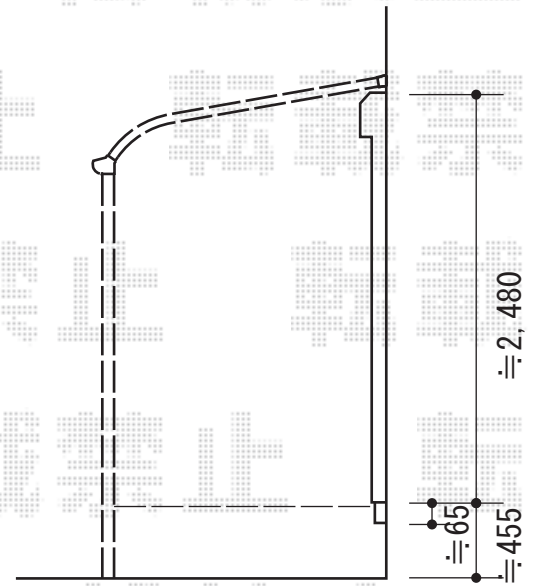

ほせるんですⅡR型 床納まり ランマ無 積雪～20cm対応

トステム ほせるんですⅡR型 床納まり ランマ無 積雪～20cm対応  
寸法=間口 関東1.5間 (2,730mm) × 出幅 6尺 (1,785mm)  
正面ユニット：テラス (4枚建)  
側面ユニット：外観右側 引戸 (2枚建) / 外観左側 高窓 (2枚建)  
色：シャイングレー  
屋根材：ポリカーボネート (クリアマット/すりガラス調)  
床材：塩ビデッキボード (木目)  
オプション：網戸/吊り下げ物干し標準2本入  
追加部材：根太掛補強材