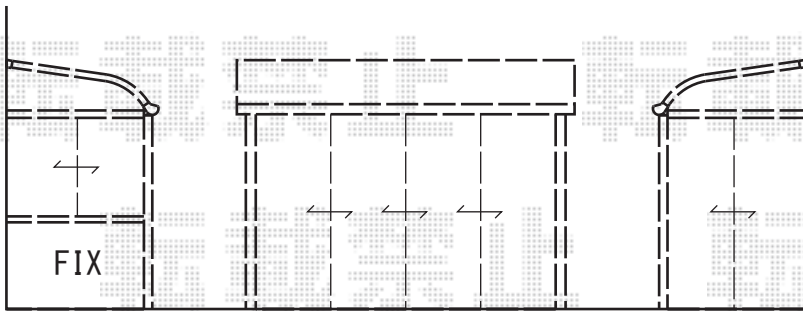

ほせるんですⅡR型 床納まり ランマ無 積雪～20cm対応

トステム ほせるんですⅡR型 床納まり ランマ無 積雪～20cm対応  
寸法=間口 関東1.5間 (2,730mm) × 出幅 6尺 (1,785mm)  
正面ユニット：テラス (4枚建)  
側面ユニット：外観右側 引戸 (2枚建) / 外観左側 高窓 (2枚建)  
色：シャイングレー  
屋根材：ポリカーボネート (クリアマット/すりガラス調)  
床材：塩ビデッキボード (木目)  
オプション：網戸/吊り下げ物干し標準2本入  
追加部材：根太掛補強材