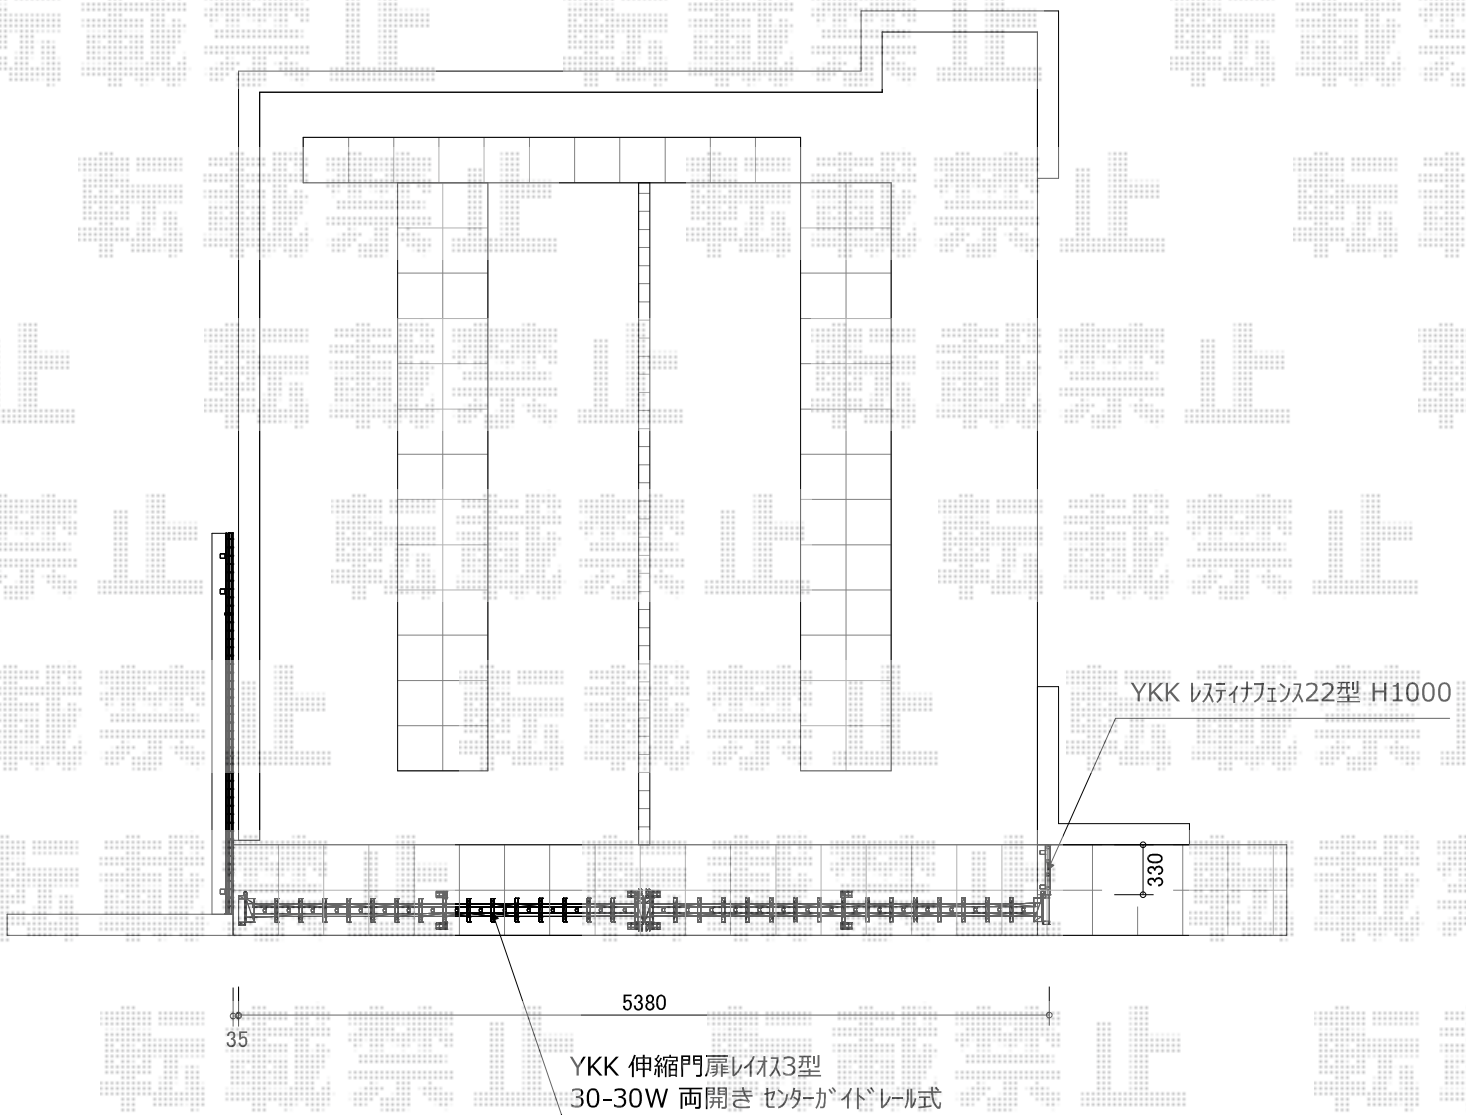

カーゲート・フェンス

YKK AP レイオス3型(ペットガード) センターガイドレール 両開き
開口幅=5,814mm
全幅=5,914mm
たたみ幅=641/641mm
高さ=柱 1,170mm/扉 1,150mm
色：ホワイト
キャスター数：2+2箇所
落棒数：2+2本
ガイドレールセット：B22×2セット

YKK AP レスティナフェンス22型 自由柱施工
本体1枚 (W×H) = (1,975mm×1,000mm) × 1枚
自由柱：T100×2本
エンドキャップ：1セット
色：ホワイト

現場状況や作図制限により概略図の内容と多少の違いが生じることがございます。
施工時は、現場優先とさせていただきますので、お立会い頂き、
最終のご指示のほど、何卒、宜しくお願い致します。

EX-SHOP
HTTP://WWW.EX-SHOP.NET

担当：岡本