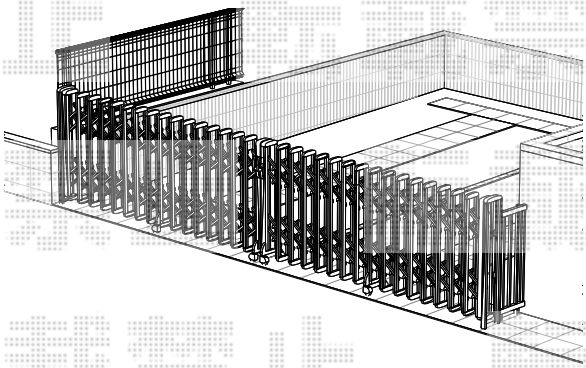

カーゲート・フェンス

YKK AP レイオス3型(ペットガード) センターガイドレール 両開き
開口幅=5,814mm
全幅=5,914mm
たたみ幅=641/641mm
高さ=柱 1,170mm/扉 1,150mm
色：ホワイト
キャスター数：2+2箇所
落棒数：2+2本
ガイドレールセット：B22×2セット

YKK AP レスティナフェンス22型 自由柱施工
本体1枚 (W×H) = (1,975mm×1,000mm) × 1枚
自由柱：T100×2本
エンドキャップ：1セット
色：ホワイト

現場状況や作図制限により概略図の内容と多少の違いが生じることがございます。
施工時は、現場優先とさせていただきますので、お立会い頂き、
最終のご指示のほど、何卒、宜しくお願い致します。

EX-SHOP
HTTP://WWW.EX-SHOP.NET

担当：岡本