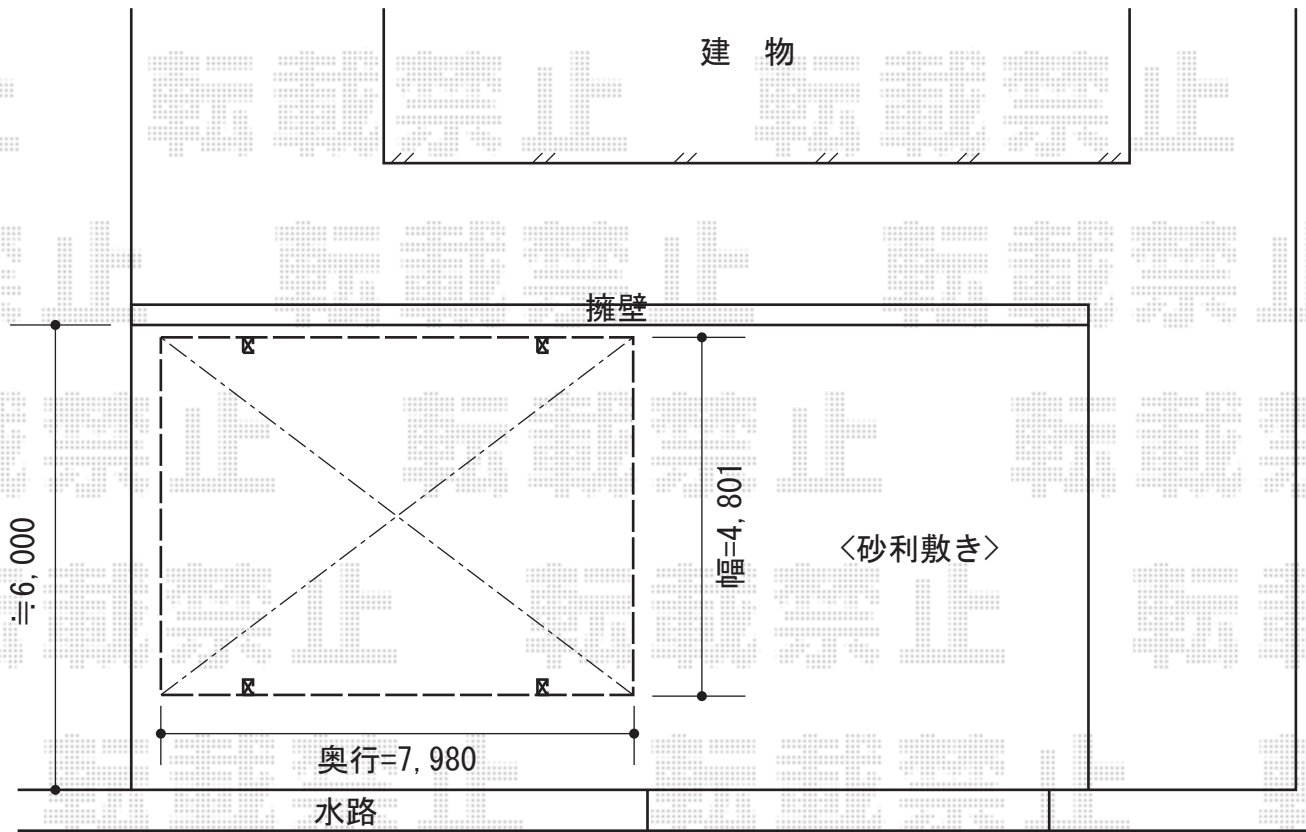

カーブポートシグマIII ワイド 積雪～30cm対応

トステム カーブポートシグマIII ワイド 積雪～30cm対応
幅=4,837mm
奥行=4,980mm
色：ブラック
屋根材：熱線吸収ポリカーボネート（ライトブルーマット調）
柱仕様：標準柱仕様（有効高 約1,800mm）

現場状況や作図制限により概略図の内容と多少の違いが生じることがございます。
施工時は、現場優先とさせて頂きたく思いますので、お立会い頂き、
最終のご指示のほど、何卒、宜しくお願い致します。