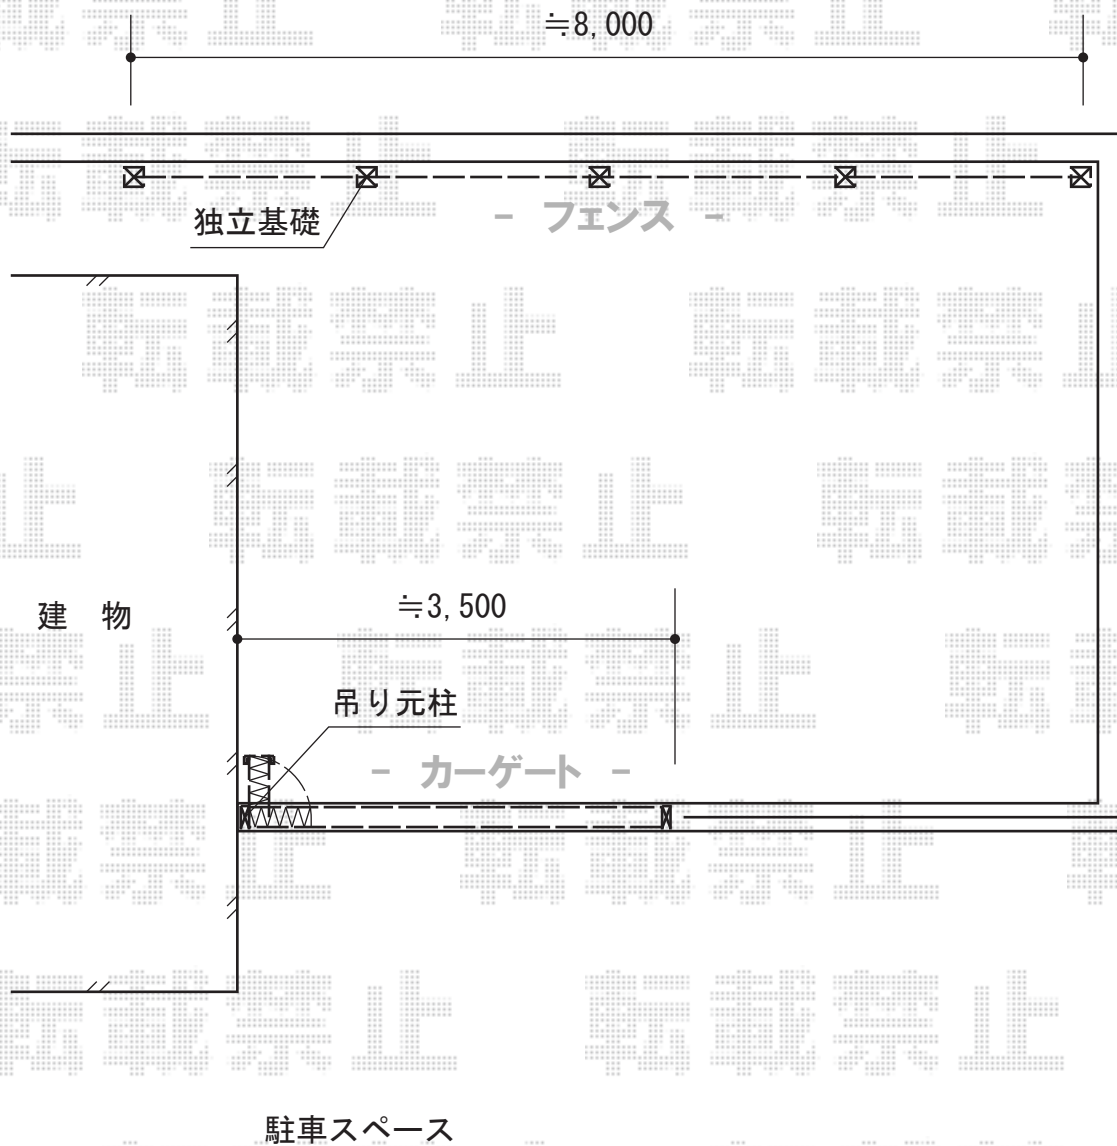

ハイスクリーンフェンスA型 フリーポールタイプ

TOEX ハイスクリーンフェンスA型 フリーポールタイプ
本体1枚 (W×H) = (1,967.5mm×1,600mm) (¥49,500) ×4枚
柱仕様 : T-16 (¥9,200) ×9本
継手セット : (¥550) ×3セット
端部キャップ : (¥660) ×1セット
色 : シヤイングレー

現場状況や作図制限により概略図の内容と多少の違いが生じることがございます。
施工時は、現場優先とさせて頂きたく思いますので、お立会い頂き、
最終のご指示のほど、何卒、宜しくお願い致します。