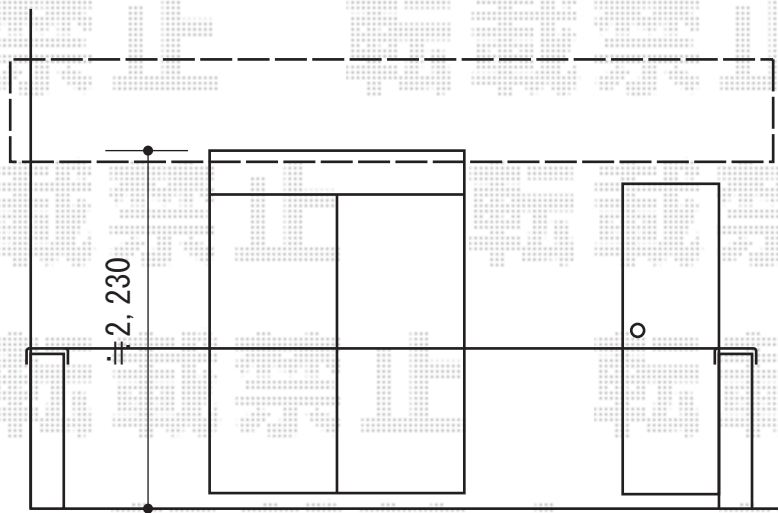

ライザーテラスII R型 屋根タイプ 単体 積雪～20cm対応

トステム ライザーテラスII R型 屋根タイプ 単体 積雪～20cm対応  
 間口=メートル5000 (柱芯々4,800mm 屋根幅5,020mm)  
 出幅=5尺 (1,485mm)  
 色: シャイングレー  
 屋根材: ポリカーボネート (ブルースモーク)  
 柱仕様: 柱奥行移動タイプ (柱2本)  
 施工方法: 上止め仕様  
 躯体式バルコニー取付部品: 中間用×2