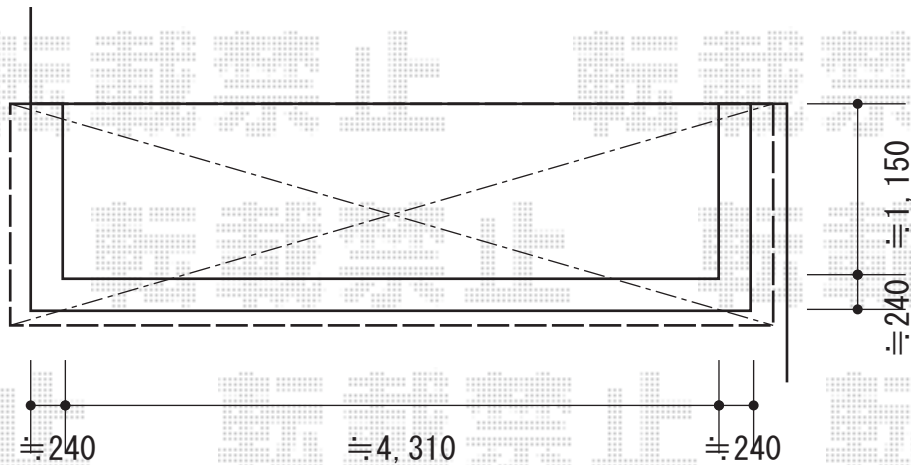

ライザーテラスII R型 屋根タイプ 単体 積雪～20cm対応

トステム ライザーテラスII R型 屋根タイプ 単体 積雪～20cm対応  
 間口=メートル5000 (柱芯々4,800mm 屋根幅5,020mm)  
 出幅=5尺 (1,485mm)  
 色: シャイングレー  
 屋根材: ポリカーボネート (ブルースモーク)  
 柱仕様: 柱奥行移動タイプ (柱2本)  
 施工方法: 上止め仕様  
 躯体式バルコニー取付部品: 中間用×2