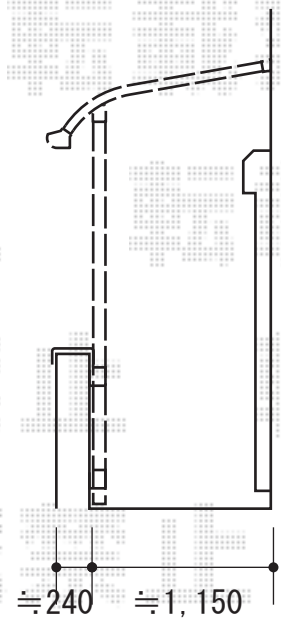

ライザーテラスII R型 屋根タイプ 単体 積雪～20cm対応

トステム ライザーテラスII R型 屋根タイプ 単体 積雪～20cm対応  
 間口=メートル5000 (柱芯々4,800mm 屋根幅5,020mm)  
 出幅=5尺 (1,485mm)  
 色: シャイングレー  
 屋根材: ポリカーボネート (ブルースモーク)  
 柱仕様: 柱奥行移動タイプ (柱2本)  
 施工方法: 上止め仕様  
 躯体式バルコニー取付部品: 中間用×2