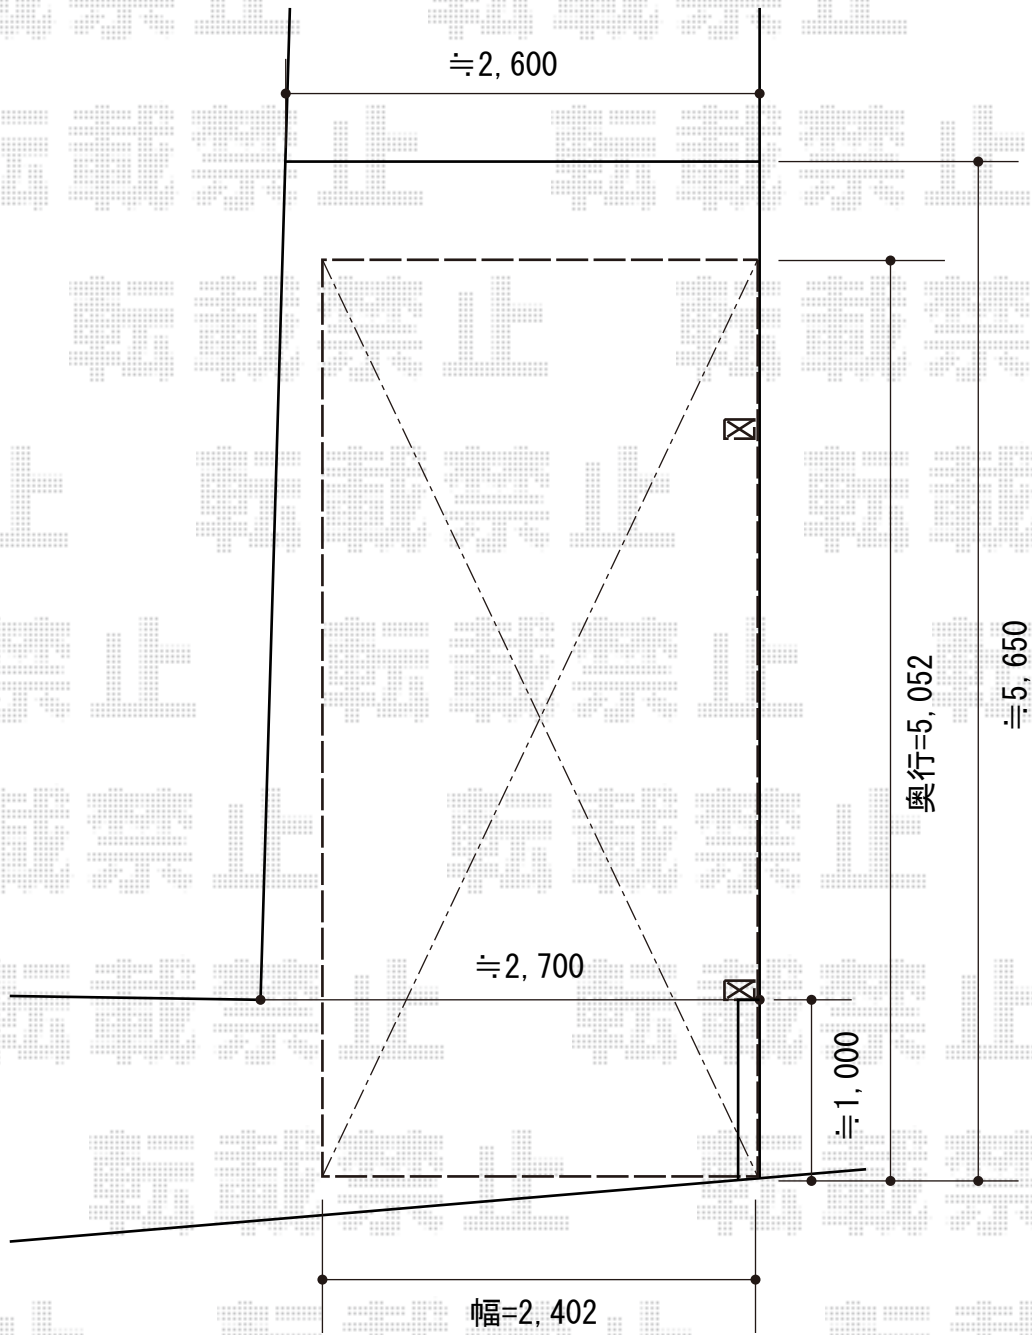

レイナキャップポート 積雪～20cm対応

YKK AP レイナキャップポート 積雪～20cm対応

幅=2,402mm

奥行=5,052mm

色：ブラウン

屋根材：熱線遮断ポリカーボネート（アースブルーマット調）

柱仕様：ハイルーフ柱仕様（有効高 約2,355mm）

現場状況や作図制限により概略図の内容と多少の違いが生じることがございます。
施工時は、現場優先とさせて頂きたく思いますので、お立会い頂き、
最終のご指示のほど、何卒、宜しくお願い致します。