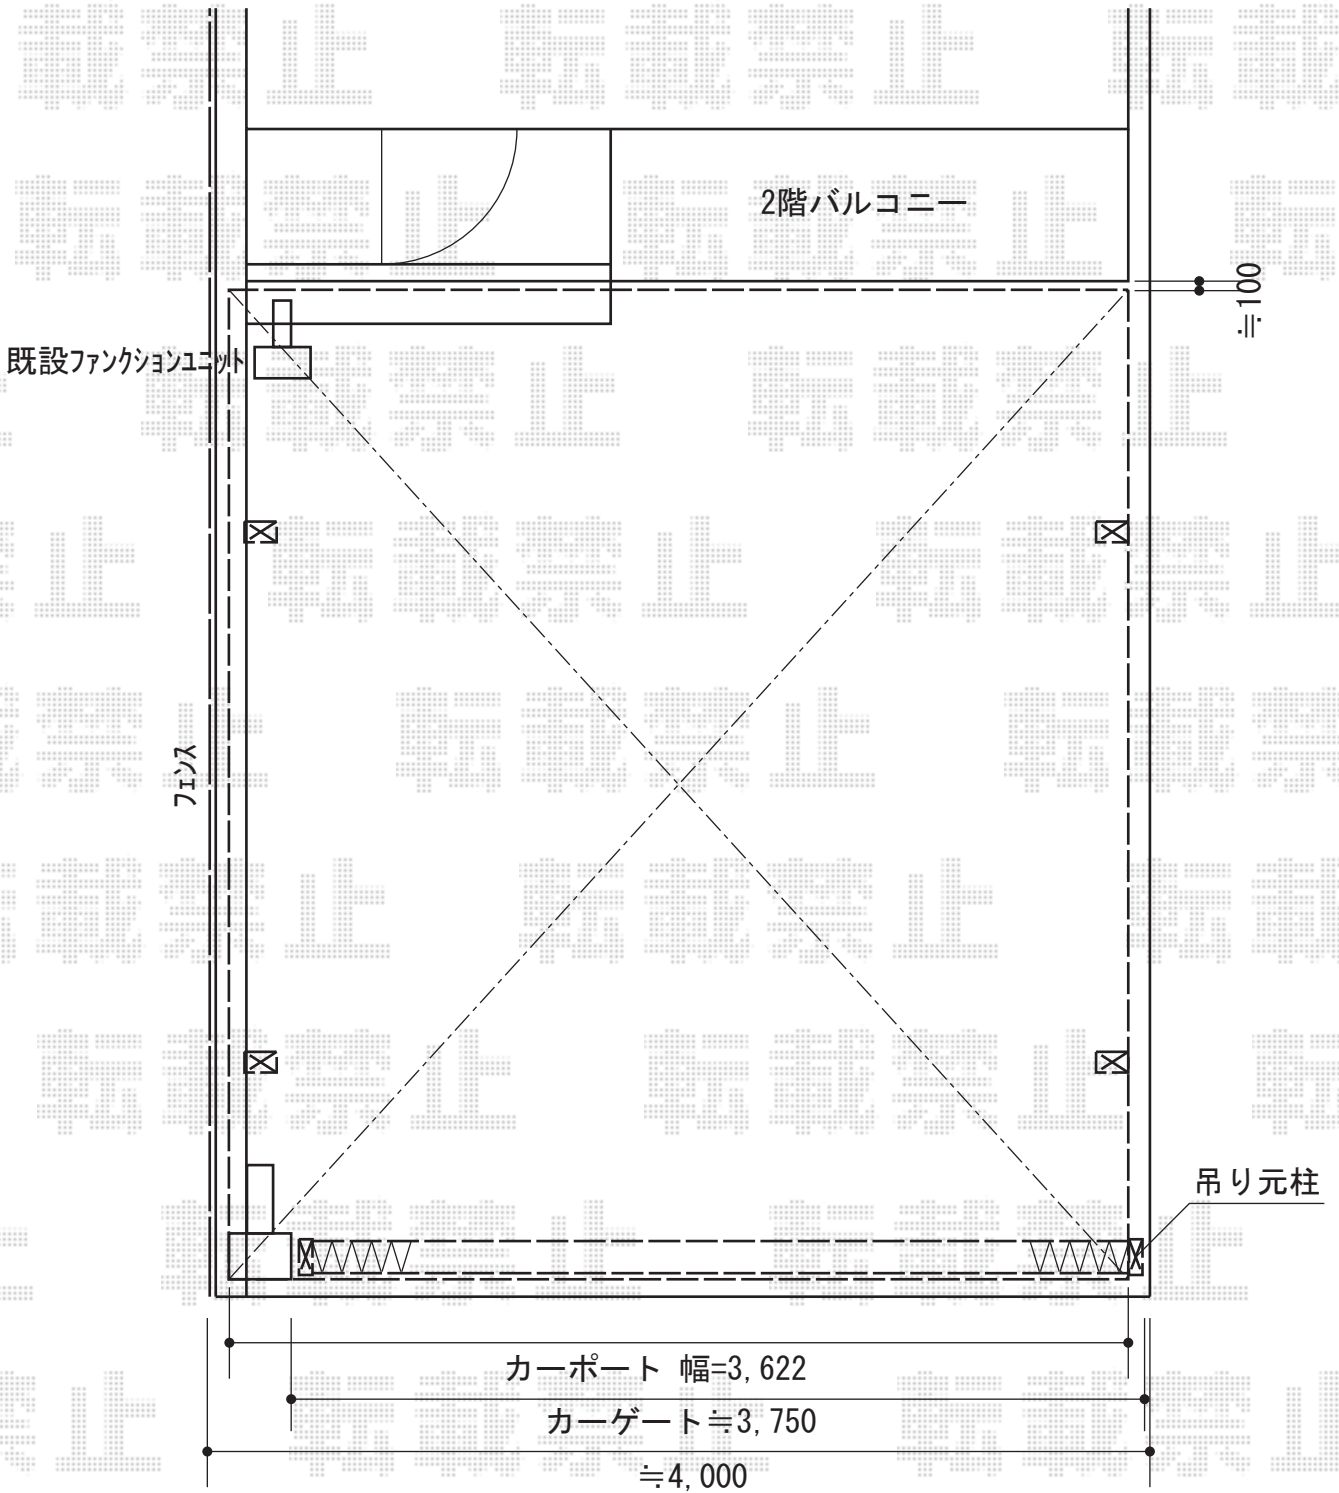

# カーポート・カーゲート

YKK AP レイナツインポート 積雪~20cmr対応  
 幅=3,622mm 奥行=5,052mm  
 色：プラチナステン  
 屋根材：ポリカーボネート（アースブルー）  
 柱仕様：ハイルフ柱仕様  
 （有効高 約2,355mm）

YKK AP レイオス1型 片開き ノンレールタイプ  
 開口幅=3,502mm 全幅=3,807mm  
 たたみ幅=547mm  
 高さ=柱：1,170mm 扉：1,150mm  
 色：プラチナステン キャスター数：3箇所  
 落棒数：3本