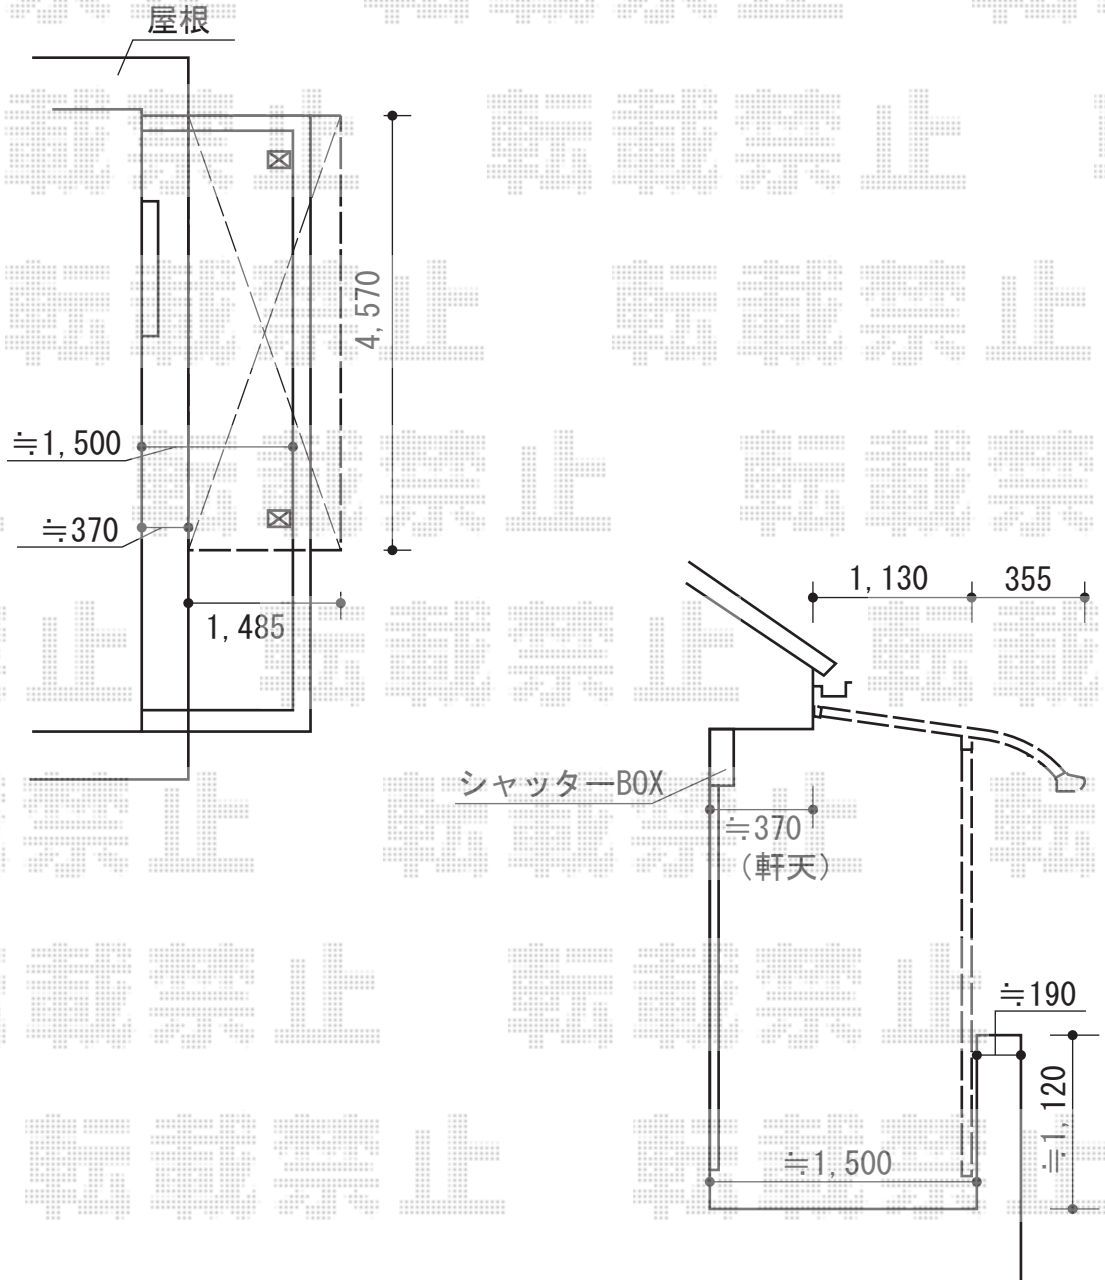

ライザーテラスII R型 屋根タイプ 単体 積雪～20cm対応

トステム ライザーテラスII R型 屋根タイプ 単体 積雪～20cm対応
間口=関東間2.5間通し (柱芯々4,350mm 屋根幅4,570mm)
出幅=5尺 (1,485mm)
色: シャイングレー
屋根材: ポリカーボネート (クリアマット・すりガラス調)
柱仕様: 柱奥行移動タイプ (柱2本)

現場状況や作図制限により概略図の内容と多少の違いが生じることがございます。
施工時は、現場優先とさせて頂きたく思いますので、お立会い頂き、
最終のご指示のほど、何卒、宜しくお願い致します。