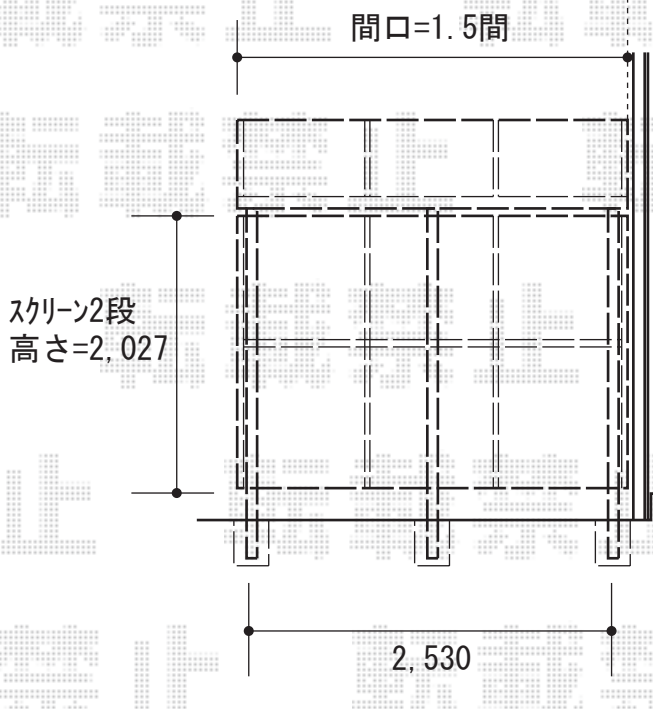

ライザーテラスII R型 テラスタイプ 単体 積雪~50cm対応

新設テラス屋根

樋横からスタートして←
設置致します

トステム ライザーテラスII R型 テラスタイプ 単体 積雪~50cm対応
 間口=関東間1.5間 (柱芯々2,530mm 屋根幅2,750mm) 出幅=6尺 (1,785mm)
 色: ホワイト 屋根材: ポリカーボネート (ブルースモーク)
 柱仕様: 柱位置固定タイプ (柱2本) 施工方法: 上止め仕様
 オプション: ライザーテラスII 前面スクリーン 2段