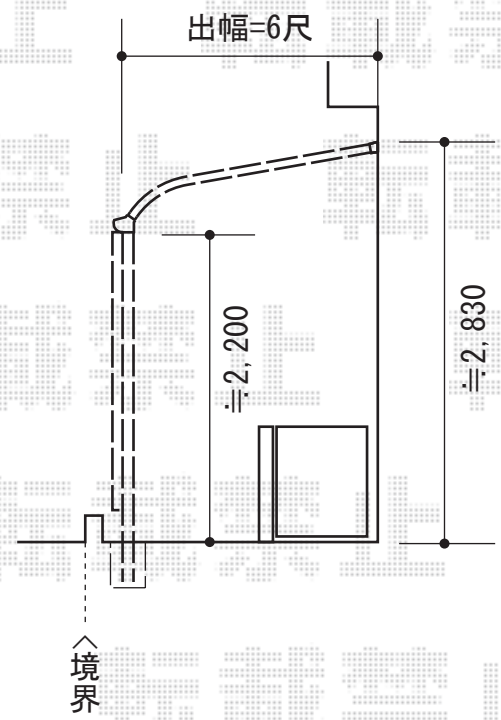

ライザーテラスII R型 テラスタイプ 単体 積雪~50cm対応

新設テラス屋根

樋横からスタートして←
設置致します

トステム ライザーテラスII R型 テラスタイプ 単体 積雪~50cm対応
 間口=関東間1.5間 (柱芯々2,530mm 屋根幅2,750mm) 出幅=6尺 (1,785mm)
 色: ホワイト 屋根材: ポリカーボネート (ブルースモーク)
 柱仕様: 柱位置固定タイプ (柱2本) 施工方法: 上止め仕様
 オプション: ライザーテラスII 前面スクリーン 2段

現場状況や作図制限により概略図の内容と多少の違いが生じることがございます。
 施工時は、現場優先とさせて頂きたく思いますので、お立会い頂き、
 最終のご指示のほど、何卒、宜しくお願い致します。

EX-SHOP
 HTTP://WWW.EX-SHOP.NET
 担当: 都

全ての著作権は、エクスショップに帰属します。当社とのお取引目的外の使用・複製・転載禁止となっております。