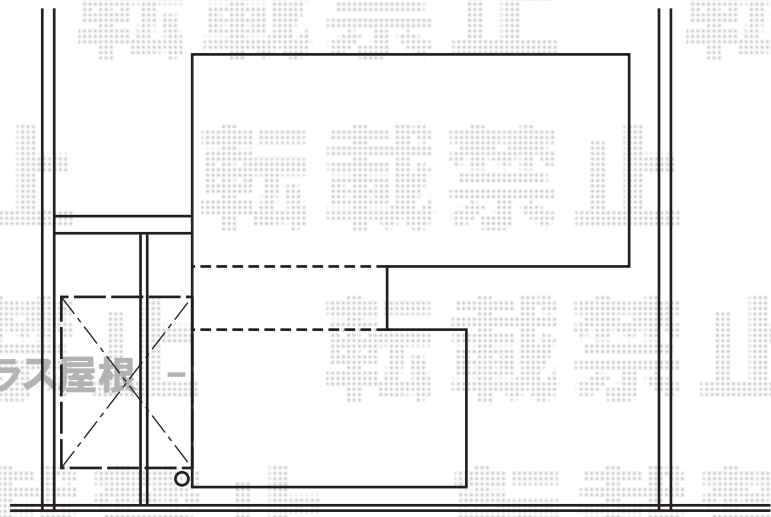

ライザーテラスII R型 テラスタイプ 単体 積雪~50cm対応

新設テラス屋根

樋横からスタートして←
設置致します

トステム ライザーテラスII R型 テラスタイプ 単体 積雪~50cm対応
 間口=関東間1.5間 (柱芯々2,530mm 屋根幅2,750mm) 出幅=6尺 (1,785mm)
 色: ホワイト 屋根材: ポリカーボネート (ブルースモーク)
 柱仕様: 柱位置固定タイプ (柱2本) 施工方法: 上止め仕様
 オプション: ライザーテラスII 前面スクリーン 2段