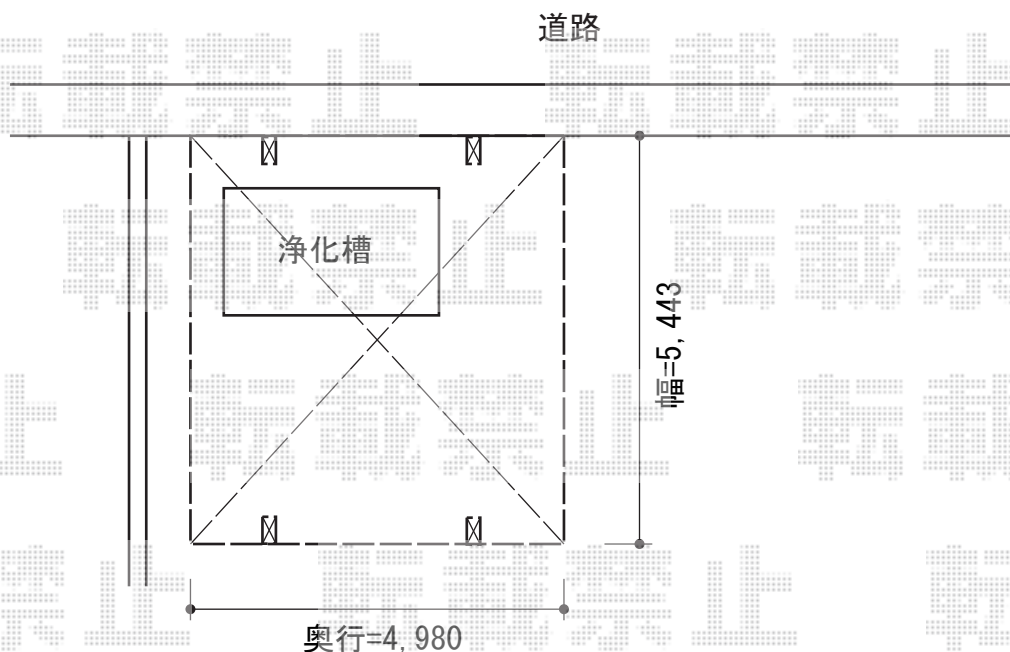

カーポート・フェンス

- カーポート -

トステム カーブポートシグマIII ワイド 積雪~30cm対応
幅=5,443mm
奥行=4,980mm
色：ホワイト
屋根材：ガリレポリカ（クリアマット/すりガラス調）
柱仕様：ロング柱23仕様（有効高 約2,300mm）

- フェンス -

幅=17,440

TOEX プリレオR9型フェンス フリーポールタイプ
本体1枚 (W×H) = (1,979.5mm×800mm) (¥25,300) × 9枚
柱仕様：T-8 (¥3,000) × 10本
部品セットA：(¥550) × 10セット
端部カバー（切詰用）：T-8 (¥2,500) × 1セット
端部キャップA：(¥550) × 1セット
色：シャイングレー

現場状況や作図制限により概略図の内容と多少の違いが生じることがございます。
施工時は、現場優先とさせて頂きたく思いますので、お立会い頂き、
最終のご指示のほど、何卒、宜しくお願い致します。

EX-SHOP
HTTP://WWW.EX-SHOP.NET

担当：本田