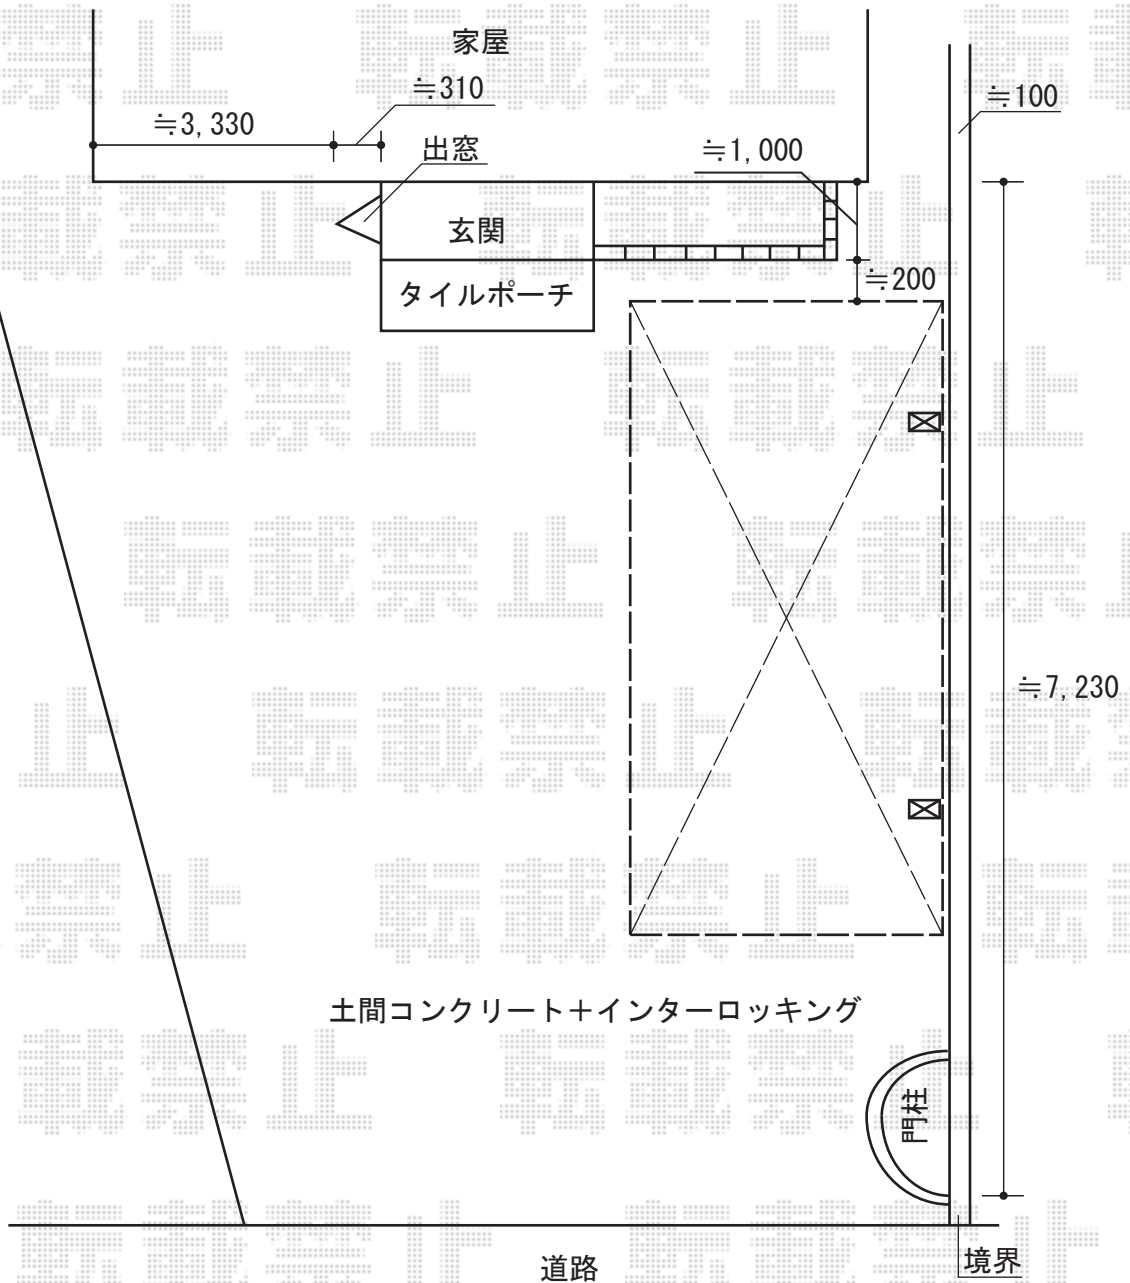

レイナポート 積雪～30cm対応

YKK AP レイナポート 積雪～30cm対応
幅=2,700mm
奥行=5,768mm
色：カームブラック
屋根材：ポリカーボネート（アースブルー）
柱仕様：ハイルーフ柱仕様（有効高 約2,355mm）

現場状況や作図制限により概略図の内容と多少の違いが生じることがございます。
施工時は、現場優先とさせて頂きたく思いますので、お立会い頂き、
最終のご指示のほど、何卒、宜しくお願い致します。