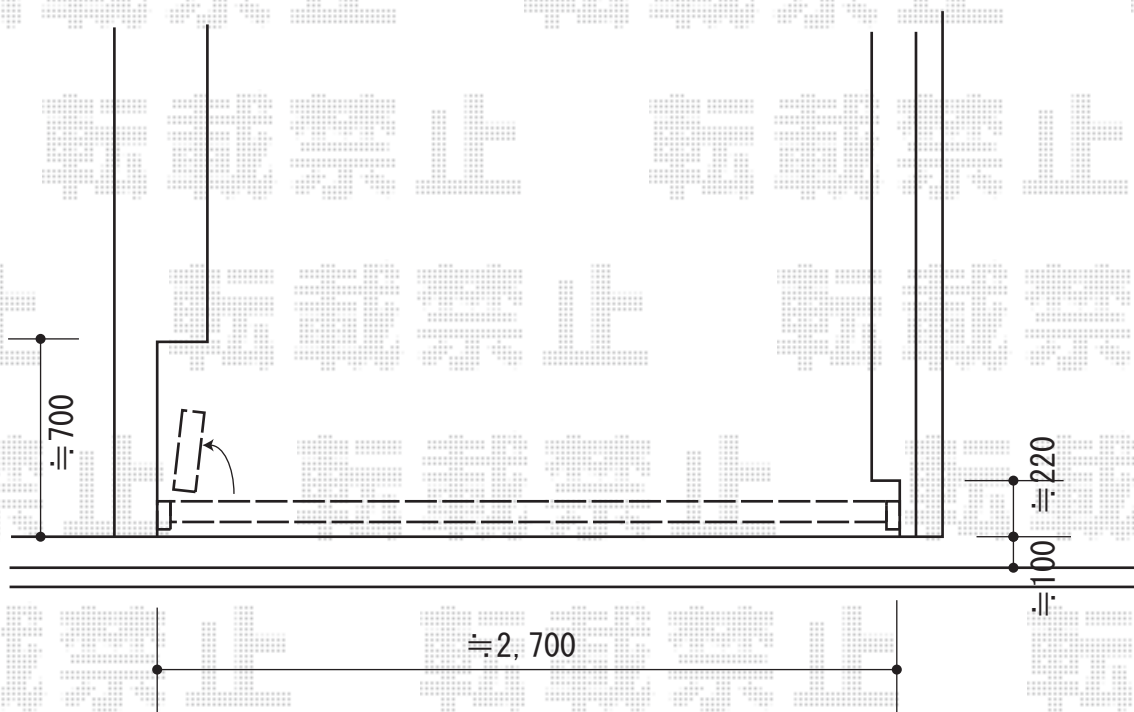

# トリップゲート PA型 ノンレール 片開き

Value Select トリップゲート PA型 ノンレール 片開き  
開口幅=2,626mm  
全幅=2,726mm  
たたみ幅=299mm  
高さ=1,182mm  
色：ブロンズ  
キャスター数：2箇所  
落棒数：1本

現場状況や作図制限により概略図の内容と多少の違いが生じることがございます。  
施工時は、現場優先とさせて頂きたく思いますので、お立会い頂き、  
最終のご指示のほど、何卒、宜しくお願い致します。