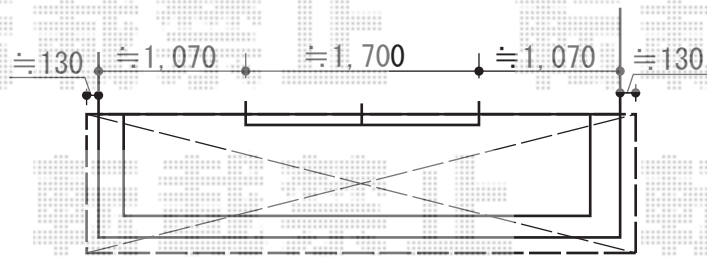

# テラス屋根・バルコニー屋根

## 2Fバルコニー

YKK AP 【1F用】 ヴェクターテラス F型 ルーフタイプ 単体 積雪~20cm対応  
 間口=関東間1.5間 (柱芯々2,730mm 屋根幅2,805mm)  
 出幅=3尺 (870mm)  
 色: プラチナステン  
 屋根材: 屋根材: ポリカーポネート (トーマイマット/すりガラス調)  
 柱仕様: 柱無しタイプ  
 施工方法: 下止め仕様

トステム 壁付け物干し ロング 2本入り  
 色: プラチナステン  
 数量: 1セット

YKK AP 【2F用】 ヴェクターテラス R型 ルーフタイプ 単体 積雪~20cm対応  
 間口=メーター4000 (柱芯々4,000mm 屋根幅4,075mm)  
 出幅=4尺 (1,170mm)  
 色: プラチナステン  
 屋根材: ポリカーポネート (トーマイマット)  
 柱仕様: 柱無しタイプ  
 施工方法: 下止め仕様

現場状況や作図制限により概略図の内容と多少の違いが生じることがございます。  
 施工時は、現場優先とさせて頂きたく思いますので、お立会い頂き、  
 最終のご指示のほど、何卒、宜しくお願い致します。