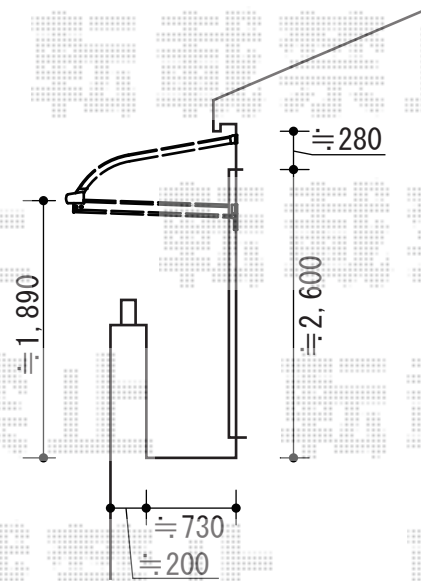

## 2Fバルコニー

YKK AP 【1F用】 ヴェクターテラス F型 ルーフタイプ 単体 積雪~20cm対応  
 間口=関東間1.5間 (柱芯々2,730mm 屋根幅2,805mm)  
 出幅=3尺 (870mm)  
 色: プラチナステン  
 屋根材: 屋根材: ポリカーポネート (トーマイマット/すりガラス調)  
 柱仕様: 柱無しタイプ  
 施工方法: 下止め仕様

トステム 壁付け物干し ロング 2本入り  
 色: プラチナステン  
 数量: 1セット

YKK AP 【2F用】 ヴェクターテラス R型 ルーフタイプ 単体 積雪~20cm対応  
 間口=メーター4000 (柱芯々4,000mm 屋根幅4,075mm)  
 出幅=4尺 (1,170mm)  
 色: プラチナステン  
 屋根材: ポリカーポネート (トーマイマット)  
 柱仕様: 柱無しタイプ  
 施工方法: 下止め仕様

現場状況や作図制限により概略図の内容と多少の違いが生じることがございます。  
 施工時は、現場優先とさせて頂きたく思いますので、お立会い頂き、  
 最終のご指示のほど、何卒、宜しくお願い致します。