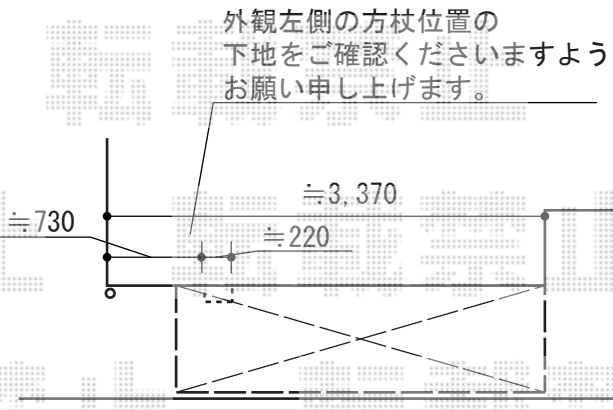

テラス屋根・バルコニー屋根

1Fテラス