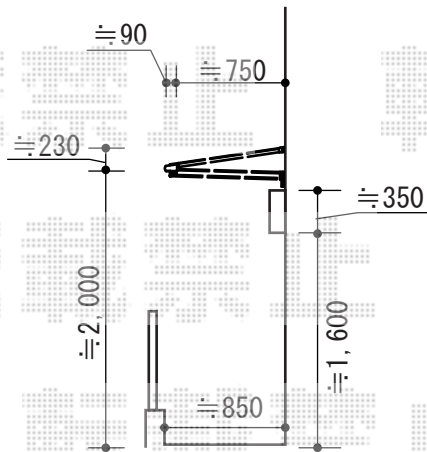

## 2Fバルコニー

YKK AP 【1F用】 ヴェクターテラス F型 ルーフタイプ 単体 積雪~20cm対応  
 間口=関東間1.5間 (柱芯々2,730mm 屋根幅2,805mm)  
 出幅=3尺 (870mm)  
 色: プラチナステン  
 屋根材: 屋根材: ポリカーポネート (トーマイマット/すりガラス調)  
 柱仕様: 柱無しタイプ  
 施工方法: 下止め仕様

トステム 壁付け物干し ロング 2本入り  
 色: プラチナステン  
 数量: 1セット

YKK AP 【2F用】 ヴェクターテラス R型 ルーフタイプ 単体 積雪~20cm対応  
 間口=メーター4000 (柱芯々4,000mm 屋根幅4,075mm)  
 出幅=4尺 (1,170mm)  
 色: プラチナステン  
 屋根材: ポリカーポネート (トーマイマット)  
 柱仕様: 柱無しタイプ  
 施工方法: 下止め仕様

現場状況や作図制限により概略図の内容と多少の違いが生じることがございます。  
 施工時は、現場優先とさせて頂きたく思いますので、お立会い頂き、  
 最終のご指示のほど、何卒、宜しくお願い致します。