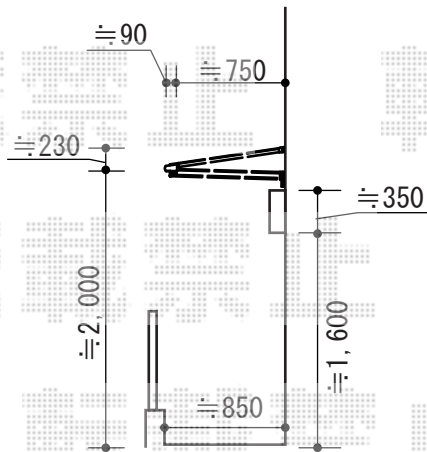

テラス屋根・バルコニー屋根

1Fテラス

2Fバルコニー

YKK AP 【1F用】 ヴェクターテラス F型 ルーフタイプ 単体 積雪~20cm対応
 間口=関東間1.5間 (柱芯々2,730mm 屋根幅2,805mm)
 出幅=3尺 (870mm)
 色: プラチナステン
 屋根材: 屋根材: ポリカーポネート (トーマイマット/すりガラス調)
 柱仕様: 柱無しタイプ
 施工方法: 下止め仕様

トステム 壁付け物干し ロング 2本入り
 色: プラチナステン
 数量: 1セット

YKK AP 【2F用】 ヴェクターテラス R型 ルーフタイプ 単体 積雪~20cm対応
 間口=メーター4000 (柱芯々4,000mm 屋根幅4,075mm)
 出幅=4尺 (1,170mm)
 色: プラチナステン
 屋根材: ポリカーポネート (トーマイマット)
 柱仕様: 柱無しタイプ
 施工方法: 下止め仕様

現場状況や作図制限により概略図の内容と多少の違いが生じることがございます。
 施工時は、現場優先とさせて頂きたく思いますので、お立会い頂き、
 最終のご指示のほど、何卒、宜しくお願い致します。