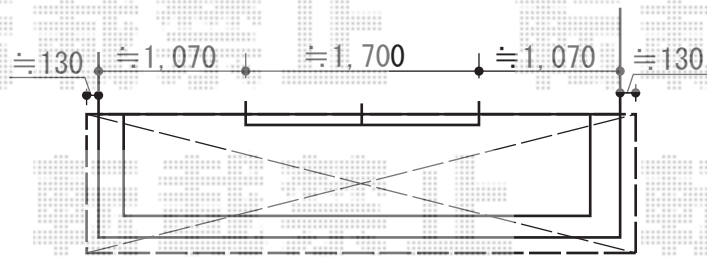

テラス屋根・バルコニー屋根

1Fテラス

2Fバルコニー

YKK AP 【1F用】 ヴェクターテラス F型 ルーフタイプ 単体 積雪~20cm対応
 間口=関東間1.5間 (柱芯々2,730mm 屋根幅2,805mm)
 出幅=3尺 (870mm)
 色: プラチナステン
 屋根材: 屋根材: ポリカーポネート (トーマイマット/すりガラス調)
 柱仕様: 柱無しタイプ
 施工方法: 下止め仕様

トステム 壁付け物干し ロング 2本入り
 色: プラチナステン
 数量: 1セット

YKK AP 【2F用】 ヴェクターテラス R型 ルーフタイプ 単体 積雪~20cm対応
 間口=メーター4000 (柱芯々4,000mm 屋根幅4,075mm)
 出幅=4尺 (1,170mm)
 色: プラチナステン
 屋根材: ポリカーポネート (トーマイマット)
 柱仕様: 柱無しタイプ
 施工方法: 下止め仕様

現場状況や作図制限により概略図の内容と多少の違いが生じることがございます。
 施工時は、現場優先とさせて頂きたく思いますので、お立会い頂き、
 最終のご指示のほど、何卒、宜しくお願い致します。