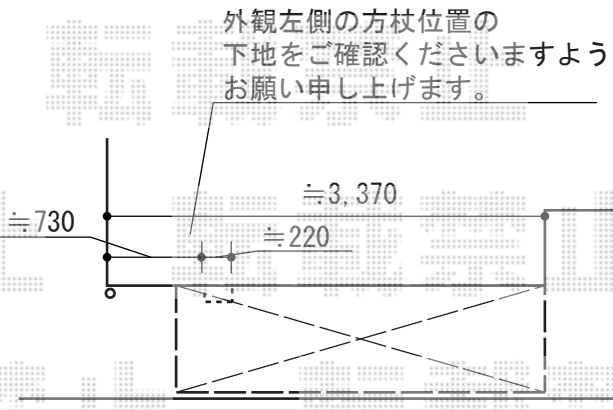

テラス屋根・バルコニー屋根

1Fテラス

2Fバルコニー

YKK AP 【1F用】 ヴェクターテラス F型 ルーフタイプ 単体 積雪~20cm対応
 間口=関東間1.5間 (柱芯々2,730mm 屋根幅2,805mm)
 出幅=3尺 (870mm)
 色: プラチナステン
 屋根材: 屋根材: ポリカーポネート (トーマイマット/すりガラス調)
 柱仕様: 柱無しタイプ
 施工方法: 下止め仕様

トステム 壁付け物干し ロング 2本入り
 色: プラチナステン
 数量: 1セット

YKK AP 【2F用】 ヴェクターテラス R型 ルーフタイプ 単体 積雪~20cm対応
 間口=メーター4000 (柱芯々4,000mm 屋根幅4,075mm)
 出幅=4尺 (1,170mm)
 色: プラチナステン
 屋根材: ポリカーポネート (トーマイマット)
 柱仕様: 柱無しタイプ
 施工方法: 下止め仕様

現場状況や作図制限により概略図の内容と多少の違いが生じることがございます。
 施工時は、現場優先とさせて頂きたく思いますので、お立会い頂き、
 最終のご指示のほど、何卒、宜しくお願い致します。