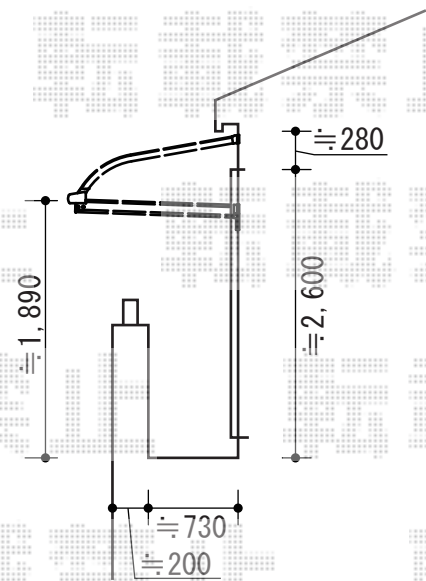

テラス屋根・バルコニー屋根

1Fテラス

2Fバルコニー

YKK AP 【1F用】 ヴェクターテラス F型 ルーフタイプ 単体 積雪~20cm対応
 間口=関東間1.5間 (柱芯々2,730mm 屋根幅2,805mm)
 出幅=3尺 (870mm)
 色: プラチナステン
 屋根材: 屋根材: ポリカーポネート (トーマイマット/すりガラス調)
 柱仕様: 柱無しタイプ
 施工方法: 下止め仕様

トステム 壁付け物干し ロング 2本入り
 色: プラチナステン
 数量: 1セット

YKK AP 【2F用】 ヴェクターテラス R型 ルーフタイプ 単体 積雪~20cm対応
 間口=メーター4000 (柱芯々4,000mm 屋根幅4,075mm)
 出幅=4尺 (1,170mm)
 色: プラチナステン
 屋根材: ポリカーポネート (トーマイマット)
 柱仕様: 柱無しタイプ
 施工方法: 下止め仕様

現場状況や作図制限により概略図の内容と多少の違いが生じることがございます。
 施工時は、現場優先とさせて頂きたく思いますので、お立会い頂き、
 最終のご指示のほど、何卒、宜しくお願い致します。