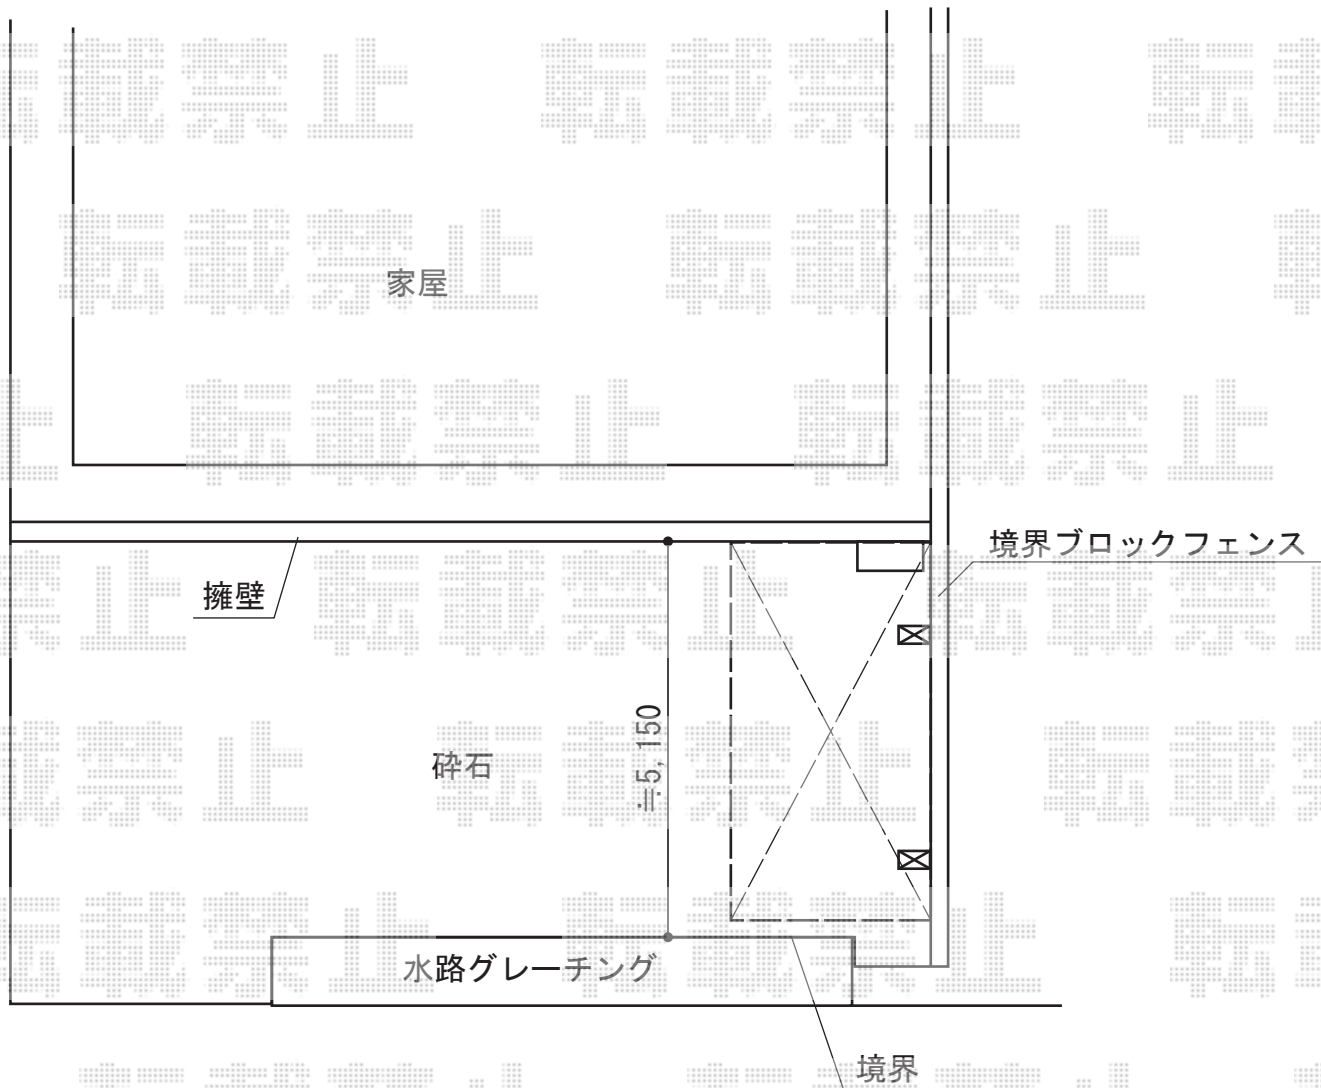

## レイナポート 積雪～20cm対応

YKK AP レイナポート 積雪～20cm対応

幅=2,700mm

奥行=5,052mm

色：プラチナステン

屋根材：ポリカーボネート（トーマイマット）

柱仕様：ハイルーフ柱仕様（有効高 約2,355mm）

現場状況や作図制限により概略図の内容と多少の違いが生じることがございます。  
施工時は、現場優先とさせて頂きたく思いますので、お立会い頂き、  
最終のご指示のほど、何卒、宜しくお願い致します。