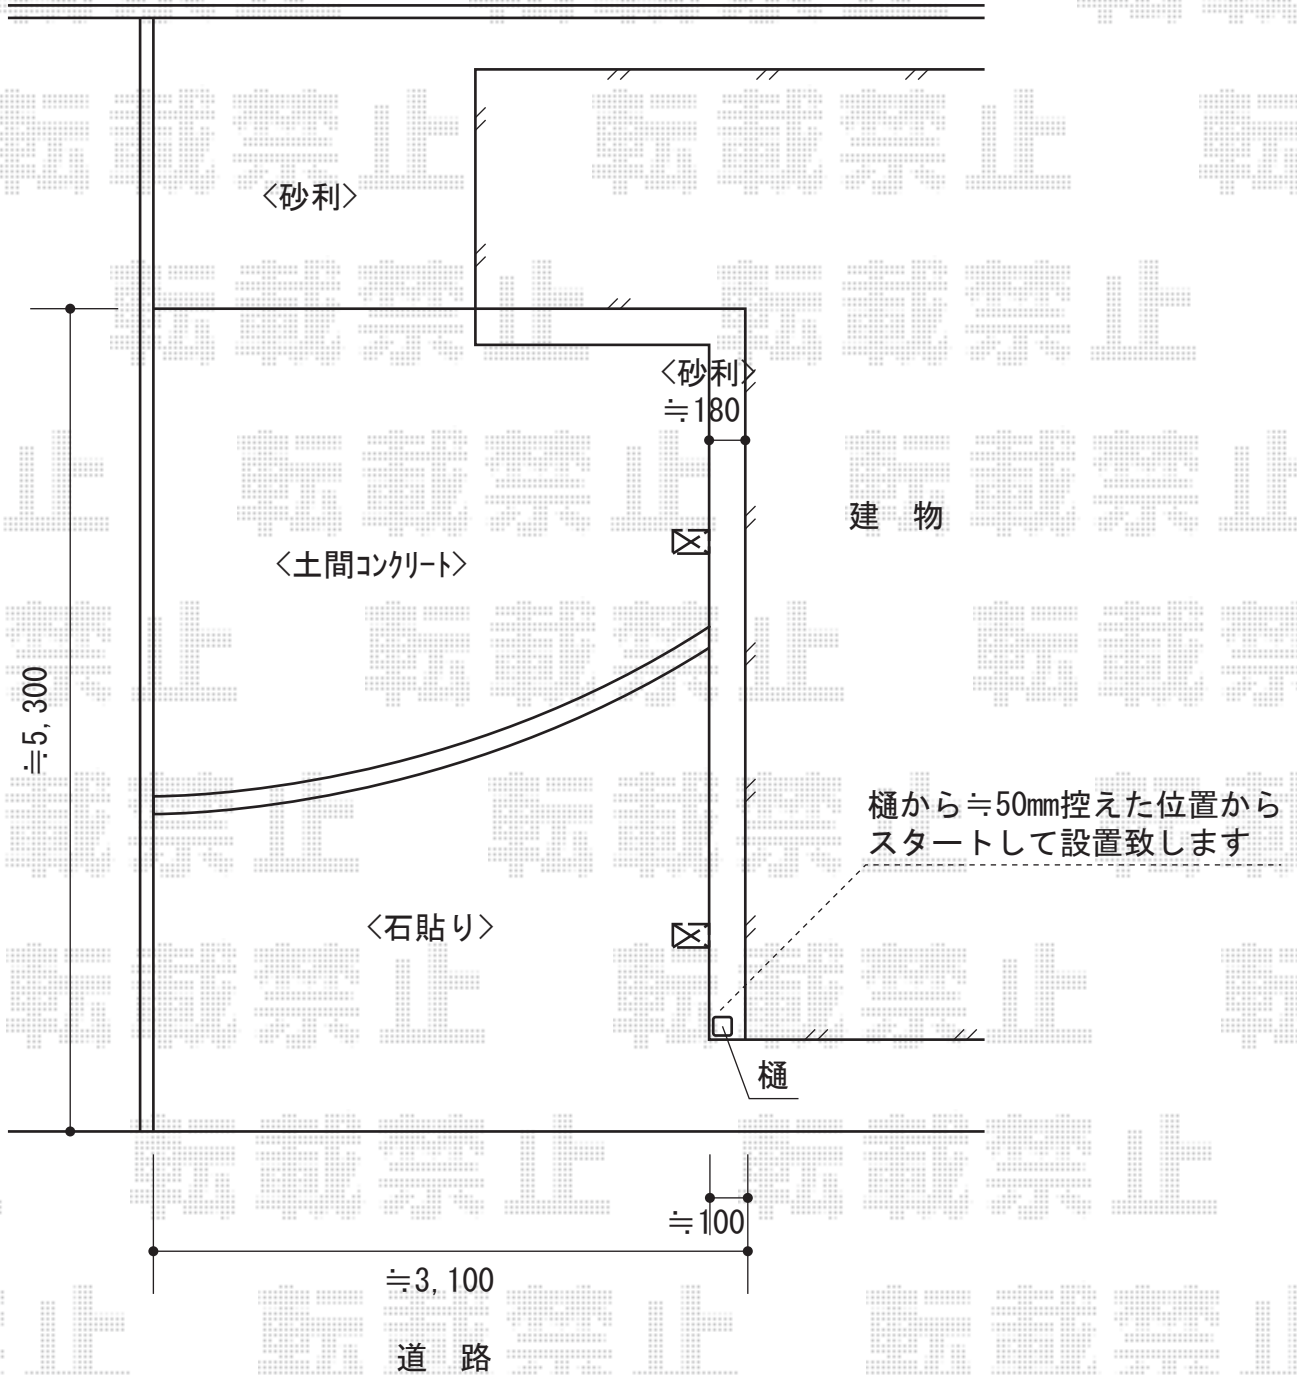

カーブポートシグマIII 積雪～30cm対応

トステム カーブポートシグマIII 積雪～30cm対応
幅=2,701mm
奥行=4,980mm
色：オータムブラウン
屋根材：ポリカーボネート（ブルースモーク）
柱仕様：標準柱仕様（有効高 約1,800mm）

現場状況や作図制限により概略図の内容と多少の違いが生じることがございます。
施工時は、現場優先とさせて頂きたく思いますので、お立会い頂き、
最終のご指示のほど、何卒、宜しくお願い致します。