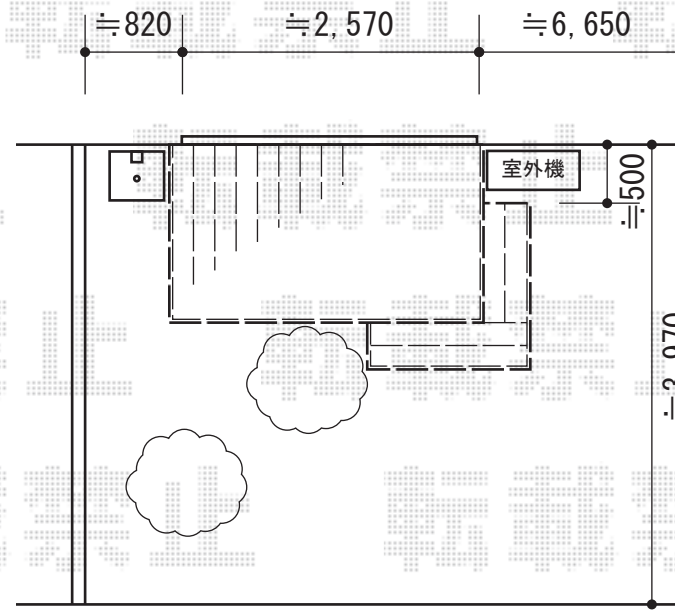

## リウッドデッキ 200 単体

YKK AP リウッドデッキ 200 単体  
間口=1.5間 (2,651mm)  
出幅=5尺 (1,520mm)  
色：床板 ウォームグレイ/束柱 プラチナステン  
床板：縦貼り  
束柱：Tタイプ (400~500mm)  
メーカー希望小売価格：¥166,000.-

YKK AP 段床セット1段 正面・片側面タイプ  
サイズ：約1,400mm×1,400mm  
色：床板 ウォームグレイ/束柱 プラチナステン