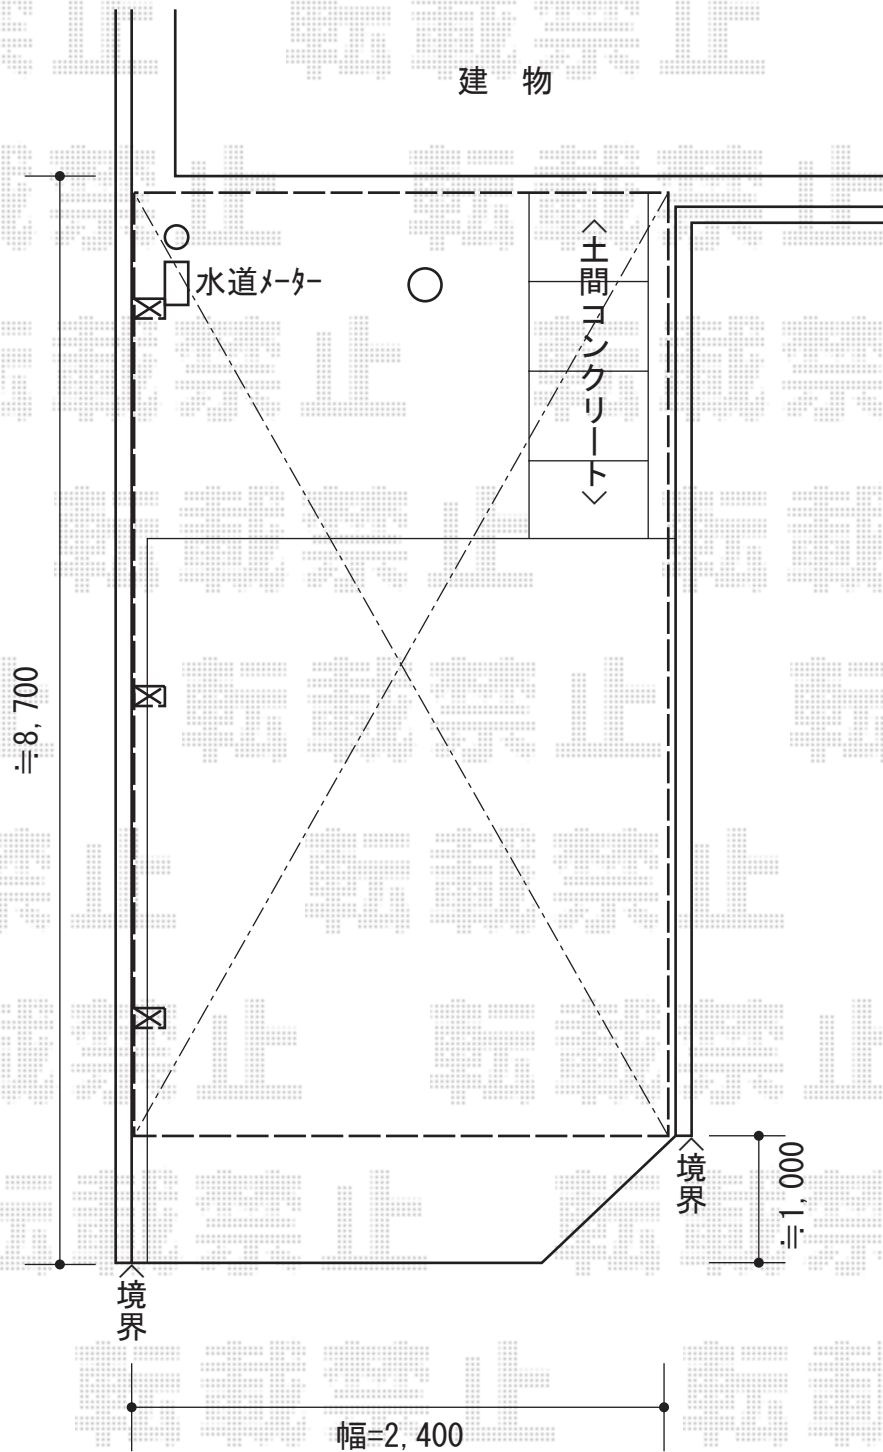

# レイナポート 延長 積雪～20cm対応

YKK AP レイナポート 延長 積雪～20cm対応

幅=2,400mm

奥行=7,200mm

色：ホワイト

屋根材：ポリカーボネート（トーマイマット）

柱仕様：標準柱仕様（有効高 約2,000mm）

現場状況や作図制限により概略図の内容と多少の違いが生じることがございます。  
施工時は、現場優先とさせて頂きたく思いますので、お立会い頂き、  
最終のご指示のほど、何卒、宜しくお願い致します。