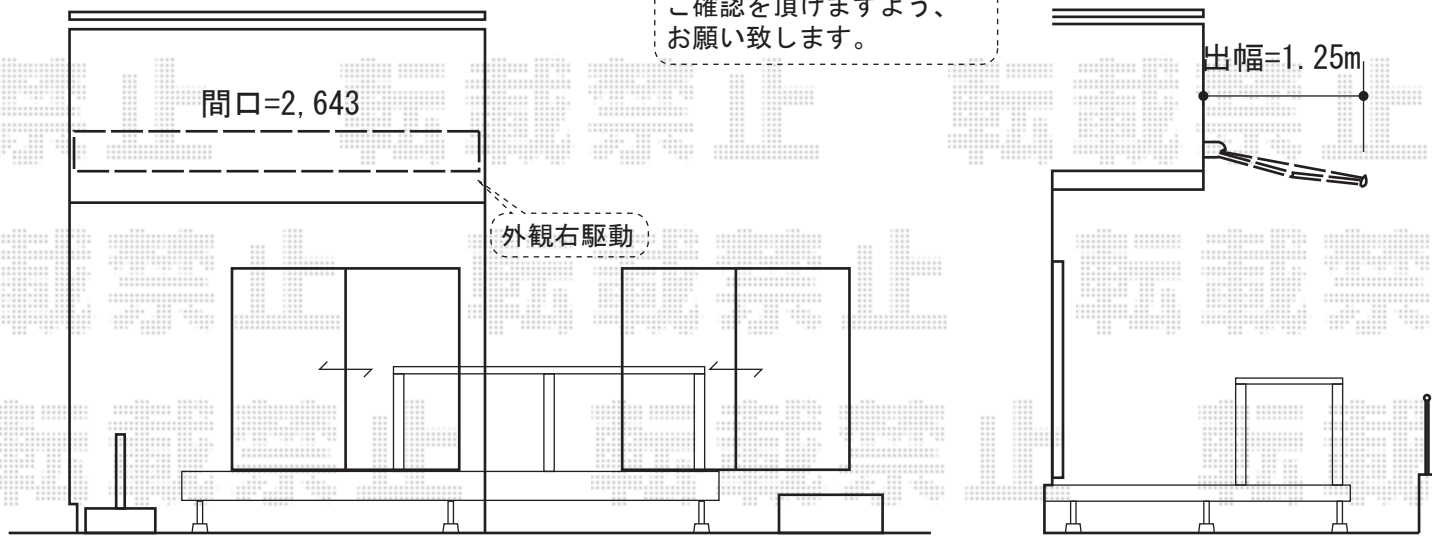

施工に際して、設置高さのご確認を頂けますよう、お願い致します。

トステム 【特注】彩鳥C型 ボックスタイプ 手動式
 間口=【特注】2,643mm
 出幅=1,250mm
 本体色：シャイングレー
 キャンバス色：アクリル（ブリティッシュグリーン）
 駆動：手動式/外観右駆動
 クランクハンドル：長さ1,500mm
 追加部材：ベースプレート一式

現場状況や作図制限により概略図の内容と多少の違いが生じることがございます。
 施工時は、現場優先とさせて頂きたく思いますので、お立会い頂き、
 最終のご指示のほど、何卒、宜しくお願い致します。