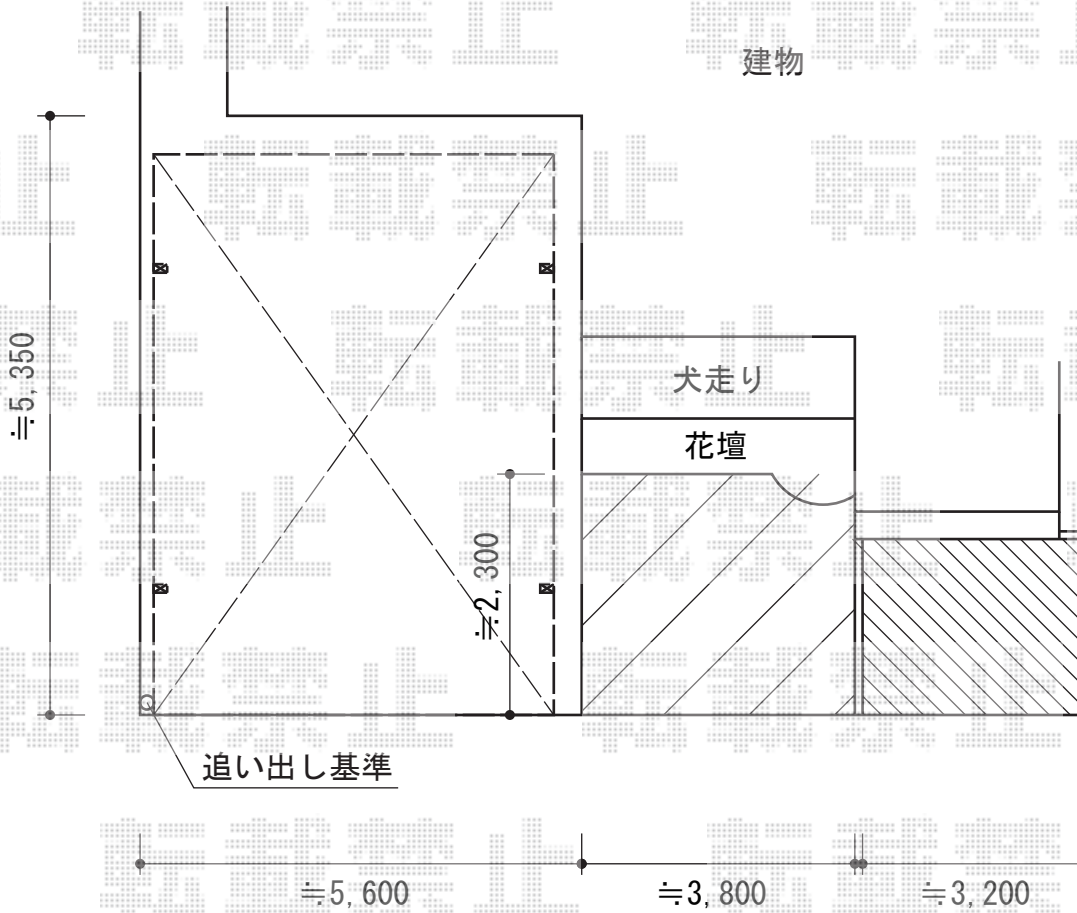

# レイナツインポート 積雪～20cm対応

YKK AP レイナツインポート 積雪～20cm対応  
幅=5,392mm  
奥行=5,052mm  
色：プラチナステン  
屋根材：ポリカーボネート（アースブルー）  
柱仕様：ハイルーフ柱仕様（有効高 約2,355mm）

現場状況や作図制限により概略図の内容と多少の違いが生じることがございます。  
施工時は、現場優先とさせて頂きたく思いますので、お立会い頂き、  
最終のご指示のほど、何卒、宜しくお願い致します。