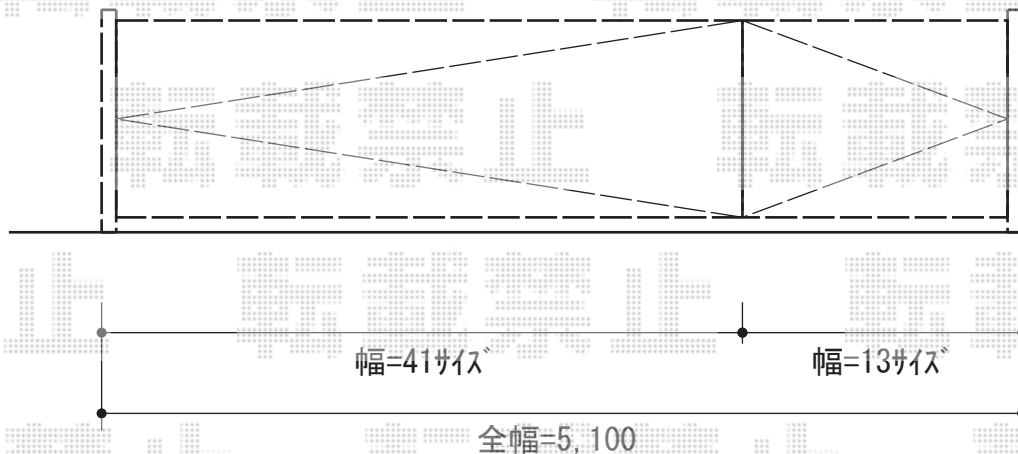

ポチガード 後付けガイドレールタイプ 両開き親子13S+41M

三協アルミ ポチガード 後付けガイドレールタイプ 両開き親子13S+41M
開口幅=5,265mm
全幅=5,436mm
たたみ幅=245・628mm
高さ=1,220mm
色：アーバングレー
キャスター数：1+3箇所
落棒数：1+3本
アルミレール：18用×1・24用×1/金具セットNGAB-2P×2

現場状況や作図制限により概略図の内容と多少の違いが生じることがございます。
施工時は、現場優先とさせて頂きたく思いますので、お立会い頂き、
最終のご指示のほど、何卒、宜しくお願い致します。