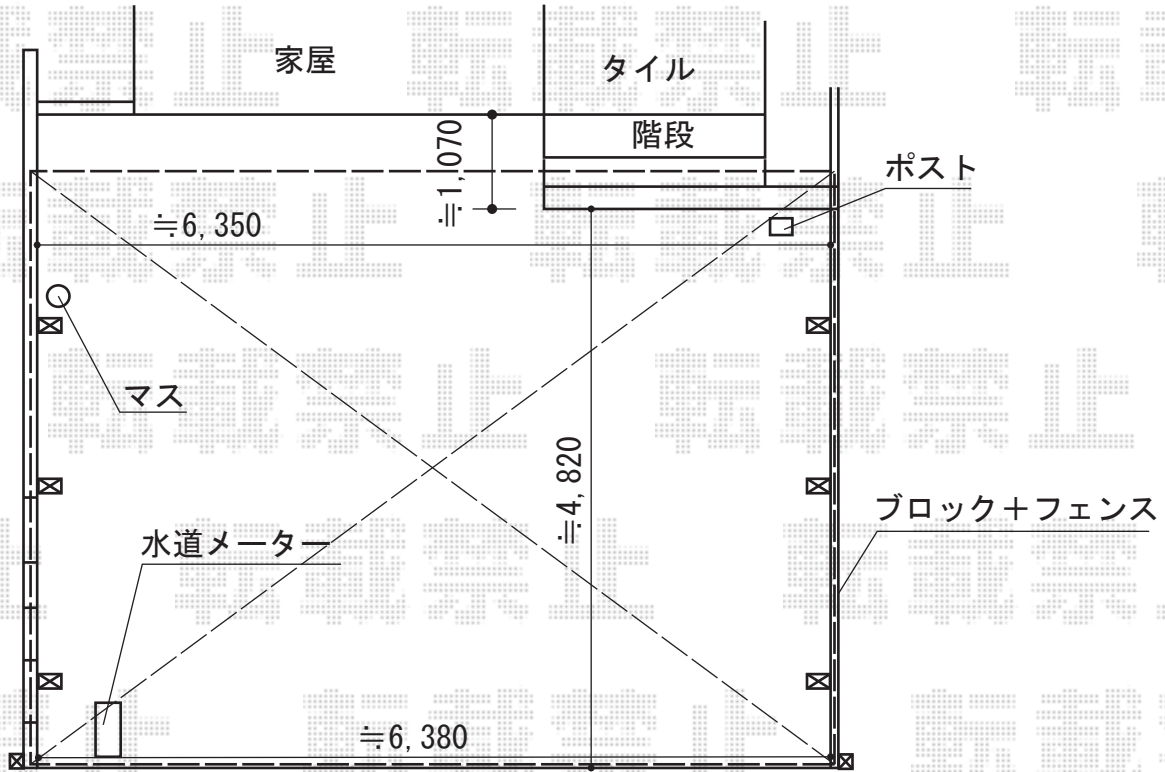

## レイナトリプルポート 積雪～20cm対応

YKK AP レイナトリプルポート 積雪～20cm対応

幅=7,200mm

奥行=5,052mm

色：プラチナステン

屋根材：熱線遮断ポリカーボネート(トーマイマツ)

柱仕様：ハイルーフ柱仕様(有効高 約2,355mm)

YKK AP レイナトリプルポート サイドパネル

奥行サイズ：長さ51用

高さ=1,036mm

色：プラチナステン

パネル材：熱線遮断ポリカーボネート(トーマイマツ)

柱仕様：ハイルーフ柱仕様

現場状況や作図制限により概略図の内容と多少の違いが生じることがございます。  
施工時は、現場優先とさせて頂きたく思いますので、お立会い頂き、  
最終のご指示のほど、何卒、宜しくお願い致します。

EX-SHOP  
HTTP://WWW.EX-SHOP.NET

担当：吉岡