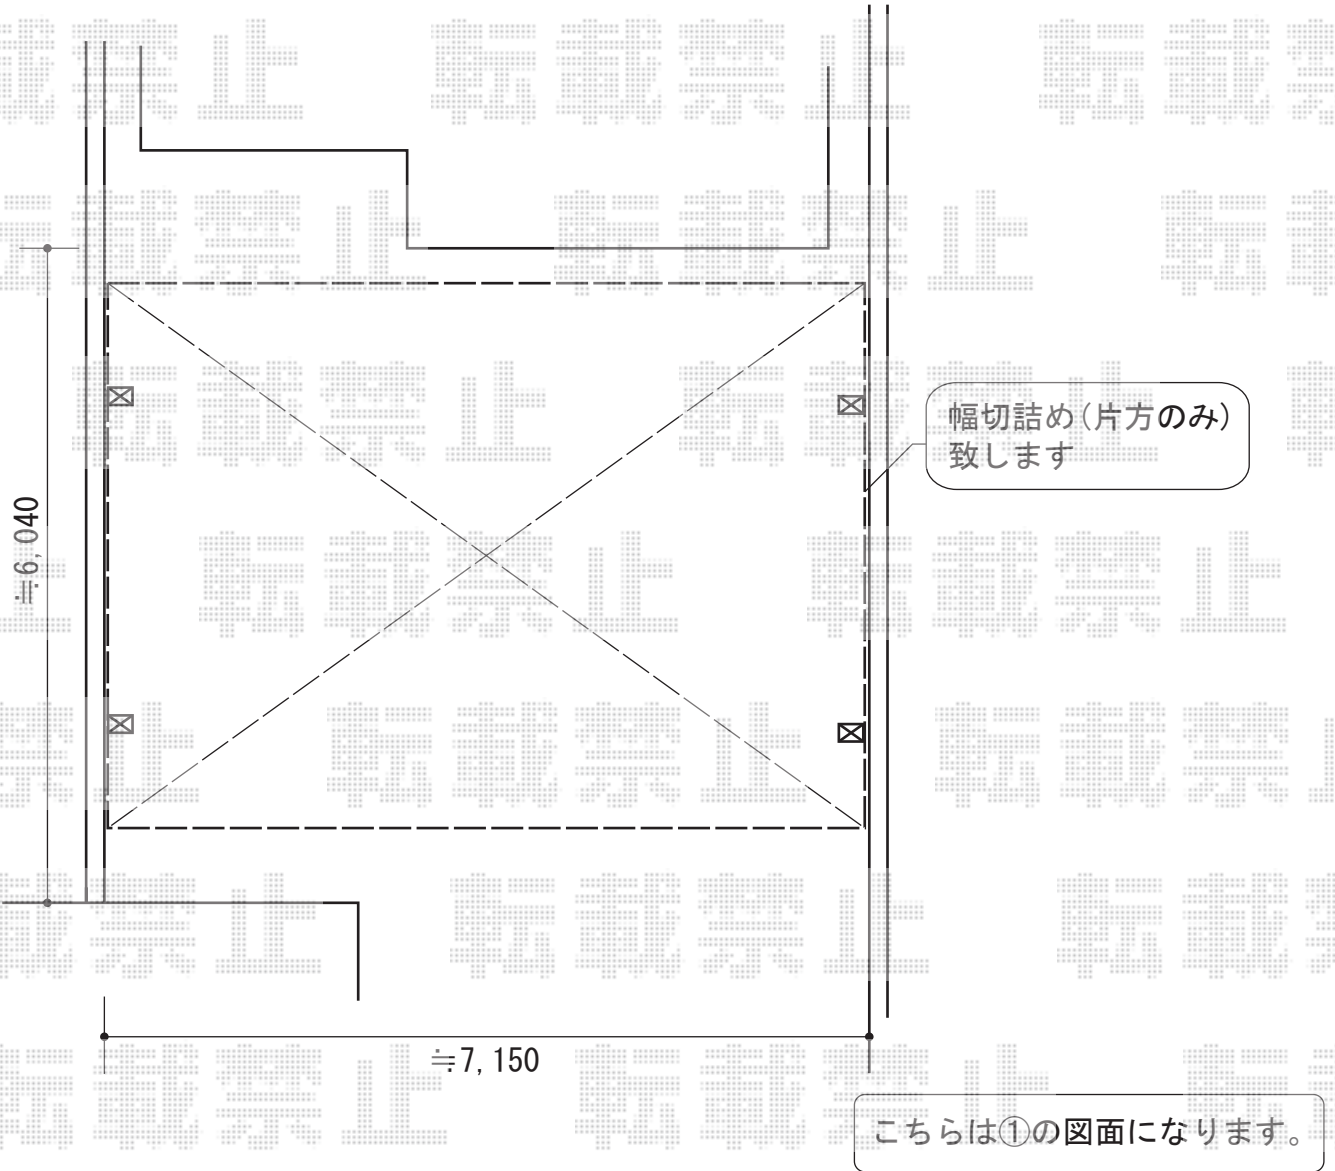

レイナトリプルポート 積雪～20cm対応

①YKK AP レイナトリプルポート 積雪～20cm対応

幅=7,200mm

奥行=5,052mm

色：ブラウン

屋根材：熱線遮断ポリカーボネート（アースブルーマット調）

柱仕様：ハイルーフ柱仕様（有効高 約2,348mm）

現場状況や作図制限により概略図の内容と多少の違いが生じることがございます。
施工時は、現場優先とさせて頂きたく思いますので、お立会い頂き、
最終のご指示のほど、何卒、宜しくお願い致します。