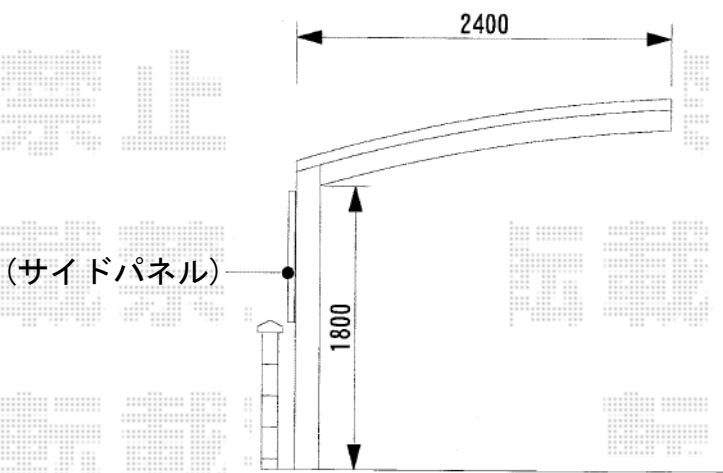

プレシオスポーツ 積雪～20cm対応

Value Select プレシオスポーツ 積雪～20cm対応
 幅=2,400mm
 奥行=5,052mm
 色：ノーブルステン
 屋根材：ポリカーボネート（スカイブルー）
 柱仕様：標準柱仕様（有効高 約1,800mm）

現場状況や作図制限により概略図の内容と多少の違いが生じることがございます。
 施工時は、現場優先とさせて頂きたく思いますので、お立会い頂き、
 最終のご指示のほど、何卒、宜しくお願い致します。