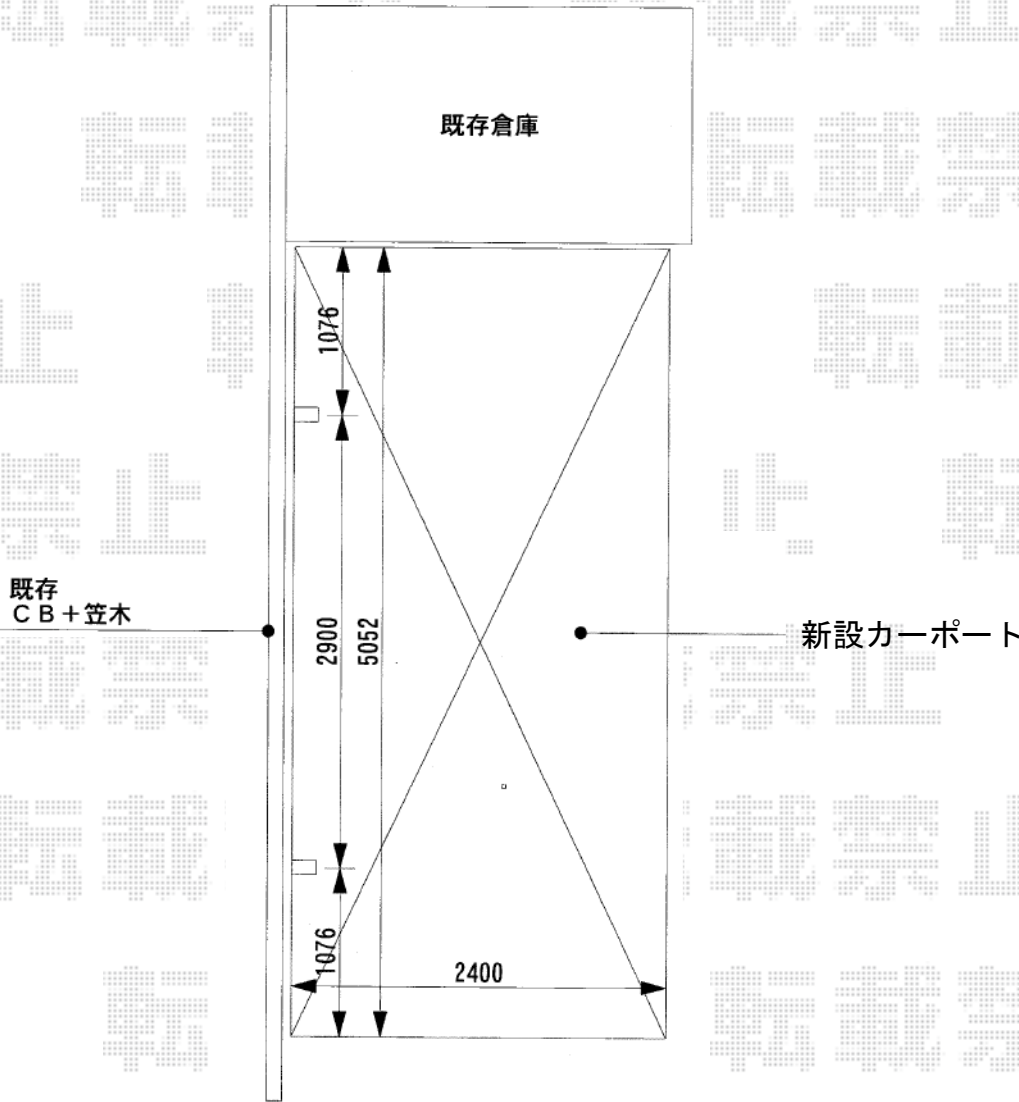

プレシオスポーツ 積雪～20cm対応

Value Select プレシオスポーツ 積雪～20cm対応
 幅=2,400mm
 奥行=5,052mm
 色：ノーブルステン
 屋根材：ポリカーボネート（スカイブルー）
 柱仕様：標準柱仕様（有効高 約1,800mm）

現場状況や作図制限により概略図の内容と多少の違いが生じることがございます。
 施工時は、現場優先とさせて頂きたく思いますので、お立会い頂き、
 最終のご指示のほど、何卒、宜しくお願い致します。