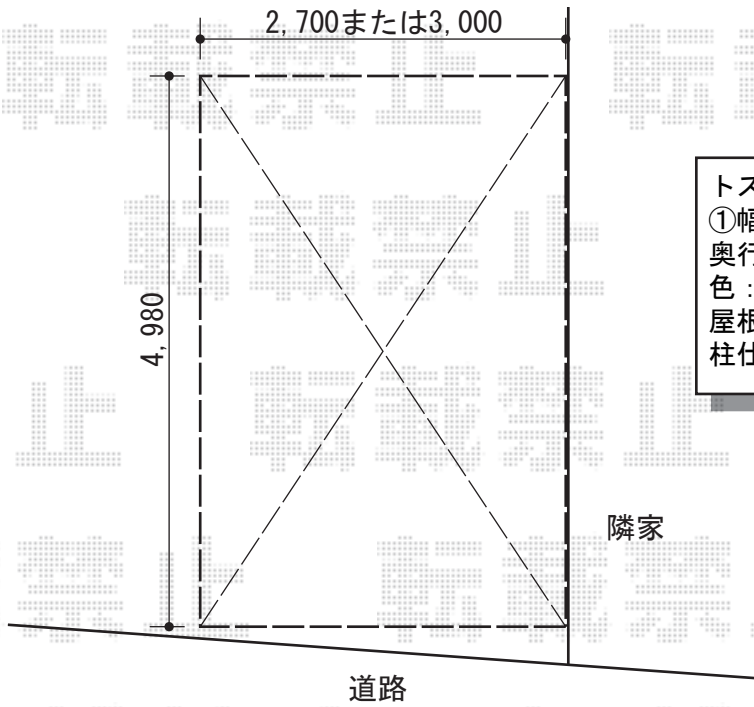

# ライザーテラスII R型 テラスタイプ 連棟 積雪～20cm対応

トステム カーブポートシグマIII 積雪～30cm対応  
①幅=2,701mm/②幅=3,000mm  
奥行=4,980mm  
色：シャイングレー  
屋根材：熱線吸収アクアポリカーボネート（ライトブルー）  
柱仕様：ロング柱23仕様（有効高 約2,300mm）

③ ④トステム 吊り下げ物干し ワイドタイプ 標準2本入り  
色：シャイングレー

現場状況や作図制限により概略図の内容と多少の違いが生じることがございます。  
施工時は、現場優先とさせて頂きたく思いますので、お立会い頂き、  
最終のご指示のほど、何卒、宜しくお願い致します。

EX-SHOP  
HTTP://WWW.EX-SHOP.NET

担当：稲坂

全ての著作権は、エクスショップに帰属します。当社との取引目的外の使用・複製・転載禁止となっております。