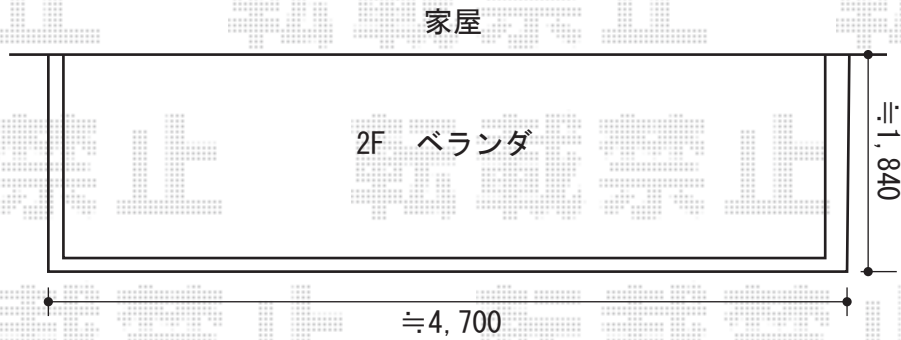

# ライザーテラスII R型 テラスタイプ 連棟 積雪～20cm対応

トステム カーブポートシグマIII 積雪～30cm対応  
①幅=2,701mm/②幅=3,000mm  
奥行=4,980mm  
色：シャイングレー  
屋根材：熱線吸収アクアポリカーボネート（ライトブルー）  
柱仕様：ロング柱23仕様（有効高 約2,300mm）

③ ④トステム 吊り下げ物干し ワイドタイプ 標準2本入り  
色：シャイングレー