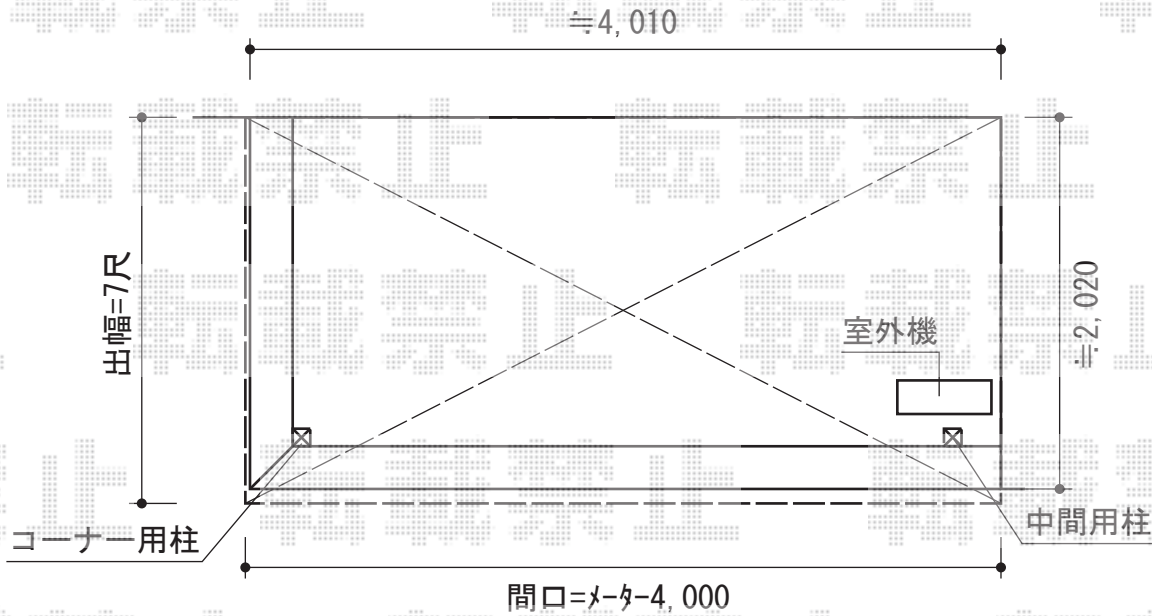

ヴェクターテラス F型 屋根タイプ 単体 積雪～20cm対応

YKK AP ヴェクターテラス F型 屋根タイプ 単体 積雪～20cm対応
間口=4030(メートル仕様)mm
出幅=7尺 (2,070mm)
色：ホワイト
屋根材：ポリカーボネート (トーマイマット)
柱仕様：柱奥行移動タイプ
施工方法：下止め仕様
躯体式バルコニー取付部品：中間用×1 コーナー用×1

現場状況や作図制限により概略図の内容と多少の違いが生じることがございます。
施工時は、現場優先とさせて頂きたく思いますので、お立会い頂き、
最終のご指示のほど、何卒、宜しくお願い致します。