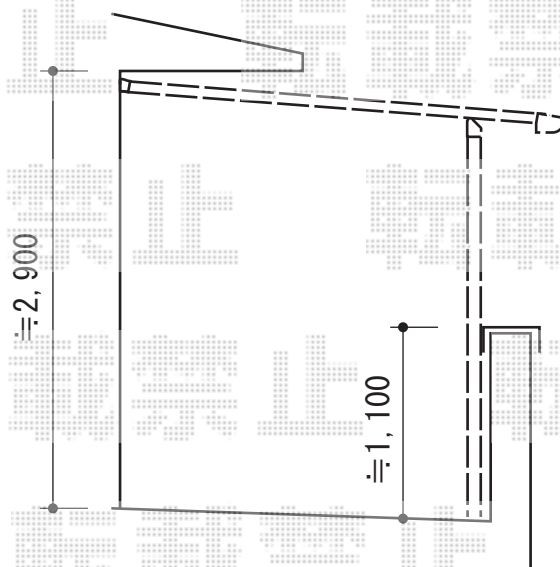

ヴェクターテラス F型 屋根タイプ 単体 積雪～20cm対応

YKK AP ヴェクターテラス F型 屋根タイプ 単体 積雪～20cm対応
間口=4030(メートル仕様)mm
出幅=7尺 (2,070mm)
色：ホワイト
屋根材：ポリカーボネート (トーマイマット)
柱仕様：柱奥行移動タイプ
施工方法：下止め仕様
躯体式バルコニー取付部品：中間用×1 コーナー用×1

現場状況や作図制限により概略図の内容と多少の違いが生じることがございます。
施工時は、現場優先とさせて頂きたく思いますので、お立会い頂き、
最終のご指示のほど、何卒、宜しくお願い致します。