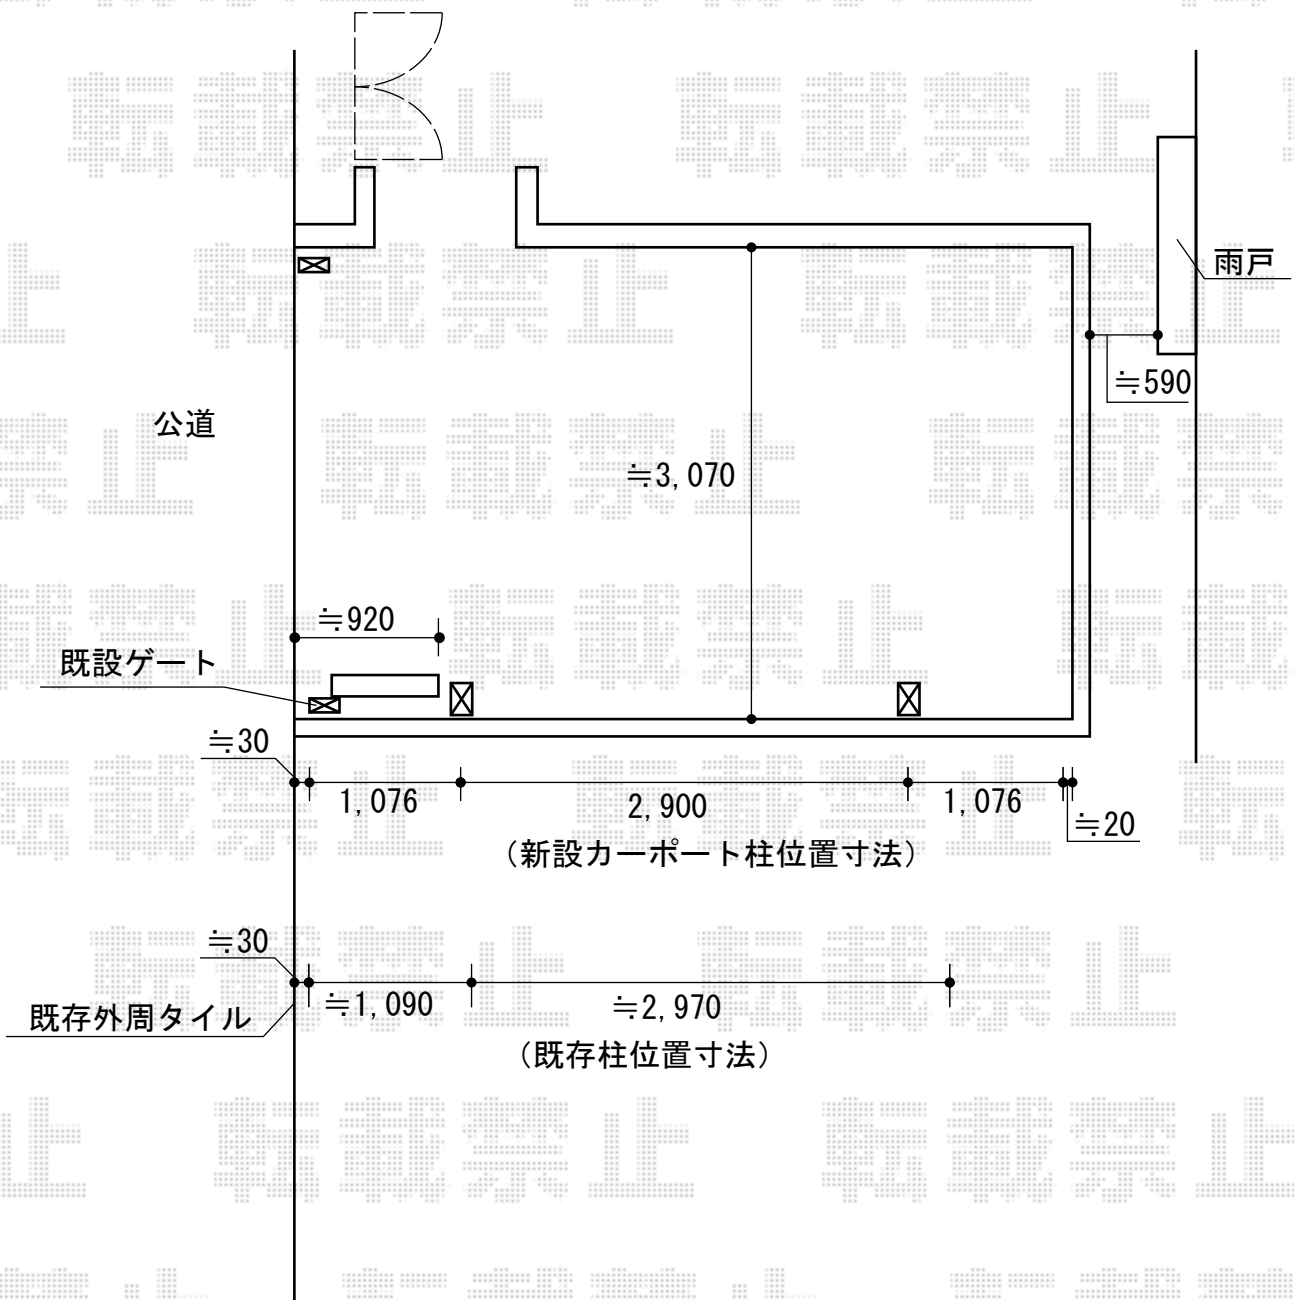

# レイナポート 積雪~20cm対応

YKK AP レイナポート 積雪~20cm対応

幅=2,550mm

奥行=5,052mm

色：ブラウン

屋根材：熱線遮断ポリカーボネート(トーマイマット)

柱仕様：ハイルーフ柱仕様(有効高 約2,355mm)

現場状況や作図制限により概略図の内容と多少の違いが生じることがございます。  
施工時は、現場優先とさせて頂きたく思いますので、お立会い頂き、  
最終のご指示のほど、何卒、宜しくお願い致します。