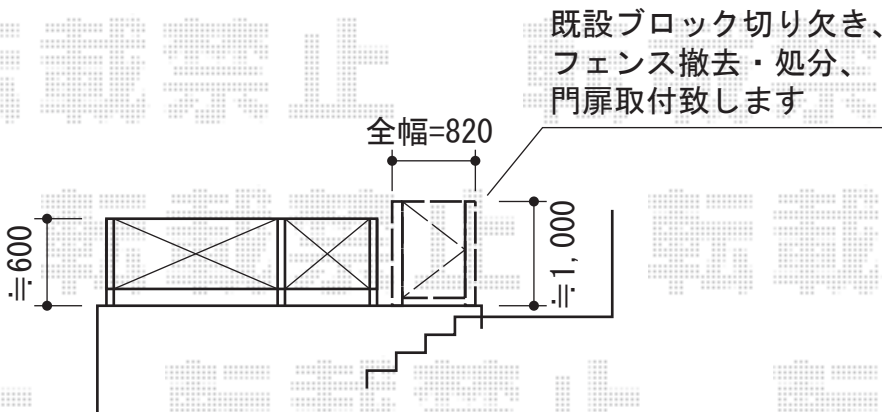

プリレオ R2型 片開き 柱使用

TOEX プリレオ R2型 片開き 柱使用
扉1枚 (W×H) = (600mm×1,000mm)
色：アイボリーホワイト
錠：シリンダーRD錠
開き：内開き

現場状況や作図制限により概略図の内容と多少の違いが生じることがございます。
施工時は、現場優先とさせて頂きたく思いますので、お立会い頂き、
最終のご指示のほど、何卒、宜しくお願い致します。

EX-SHOP
HTTP://WWW.EX-SHOP.NET

担当：岡本