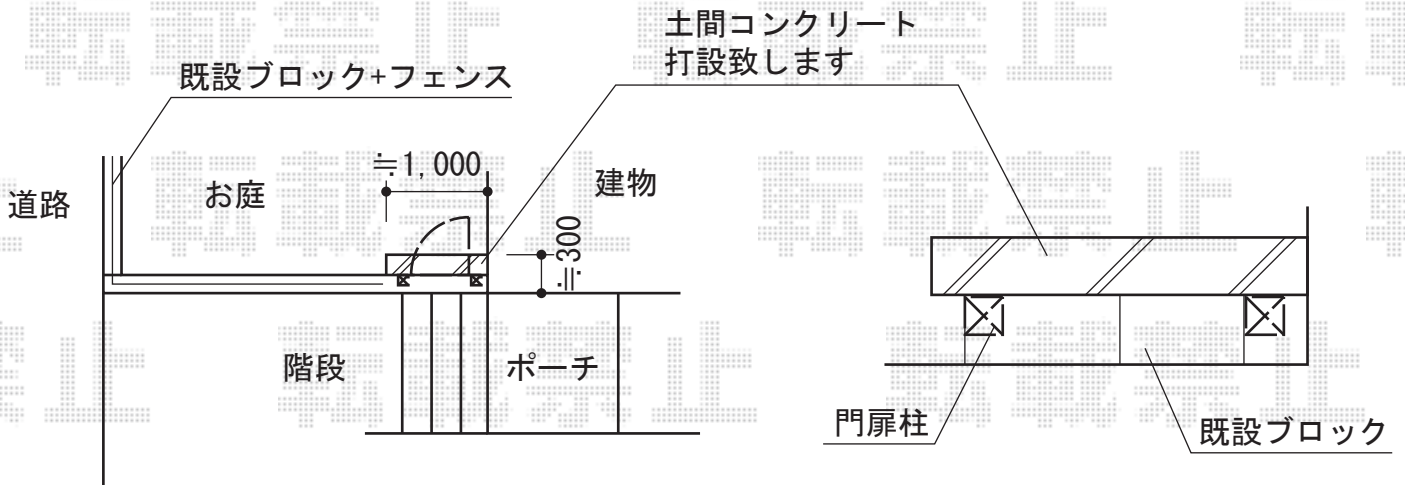

プリレオ R2型 片開き 柱使用

TOEX プリレオ R2型 片開き 柱使用
扉1枚 (W×H) = (600mm×1,000mm)
色：アイボリーホワイト
錠：シリンダーRD錠
開き：内開き

現場状況や作図制限により概略図の内容と多少の違いが生じることがございます。
施工時は、現場優先とさせて頂きたく思いますので、お立会い頂き、
最終のご指示のほど、何卒、宜しくお願い致します。

EX-SHOP
HTTP://WWW.EX-SHOP.NET

担当：岡本