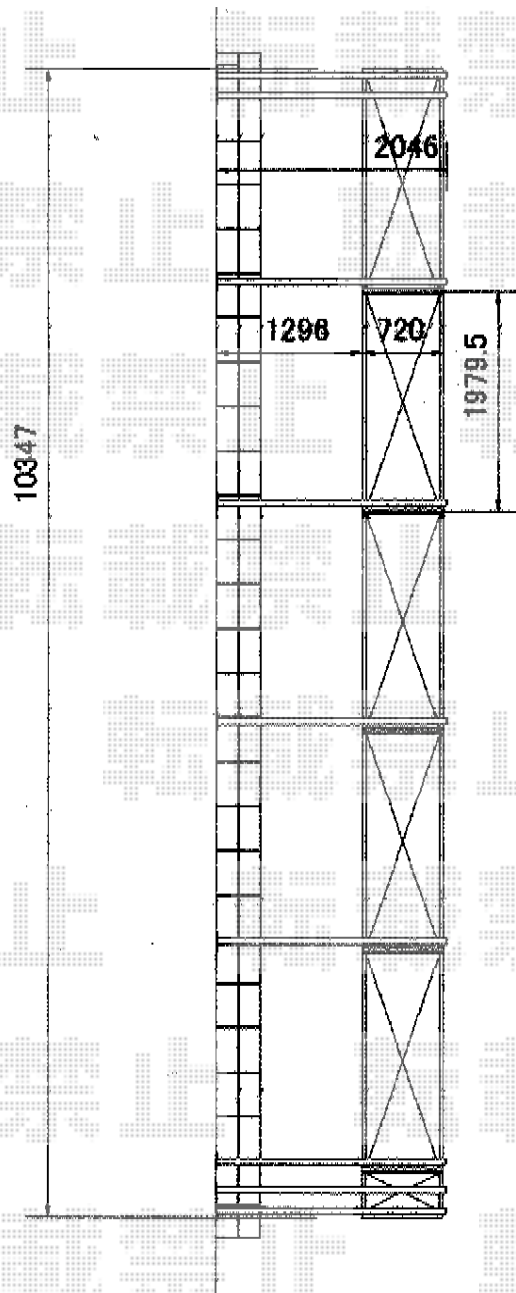

TOEX シャレオRP型フェンス 多段柱タイプ  
 本体1枚 (W×H) = (1,979.5mm×800mm) (¥35,200) ×8枚  
 柱仕様 : T-20 (¥14,300) ×12本  
 ブラケットセットA : 上下用 (¥1,100) ×12セット  
 継手セットC : (¥500) ×6セット  
 目隠しコーナー継手 : T-8 (¥3,530) ×2セット  
 端部カバー : T-8 (¥5,100) ×1セット  
 端部キャップC : (¥550) ×1セット  
 色 : シャイングレー

現場状況や作図制限により概略図の内容と多少の違いが生じることがございます。  
 施工時は、現場優先とさせて頂きたく思いますので、お立会い頂き、  
 最終のご指示のほど、何卒、宜しくお願い致します。

EX-SHOP  
[HTTP://WWW.EX-SHOP.NET](http://www.ex-shop.net)

担当 : 吉岡