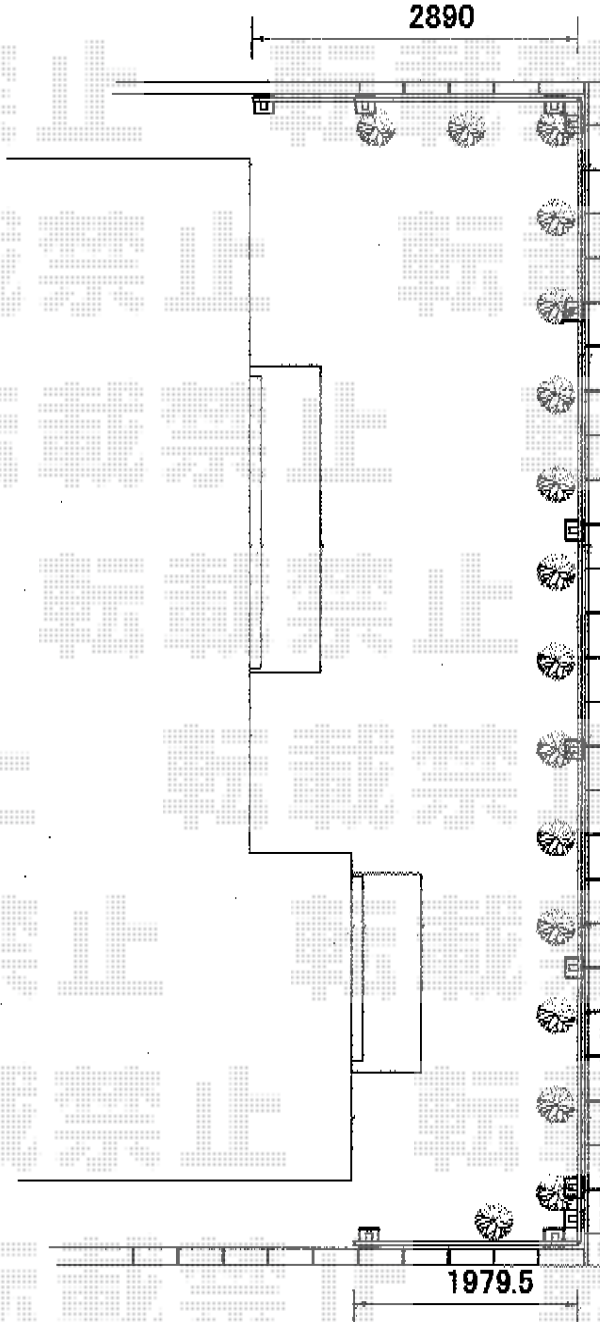

TOEX シャレオRP型フェンス 多段柱タイプ  
 本体1枚 (W×H) = (1,979.5mm×800mm) (¥35,200) ×8枚  
 柱仕様 : T-20 (¥14,300) ×12本  
 ブラケットセットA : 上下用 (¥1,100) ×12セット  
 継手セットC : (¥500) ×6セット  
 目隠しコーナー継手 : T-8 (¥3,530) ×2セット  
 端部カバー : T-8 (¥5,100) ×1セット  
 端部キャップC : (¥550) ×1セット  
 色 : シャイングレー

現場状況や作図制限により概略図の内容と多少の違いが生じることがございます。  
 施工時は、現場優先とさせて頂きたく思いますので、お立会い頂き、  
 最終のご指示のほど、何卒、宜しくお願い致します。

EX-SHOP  
[HTTP://WWW.EX-SHOP.NET](http://www.ex-shop.net)

担当 : 吉岡