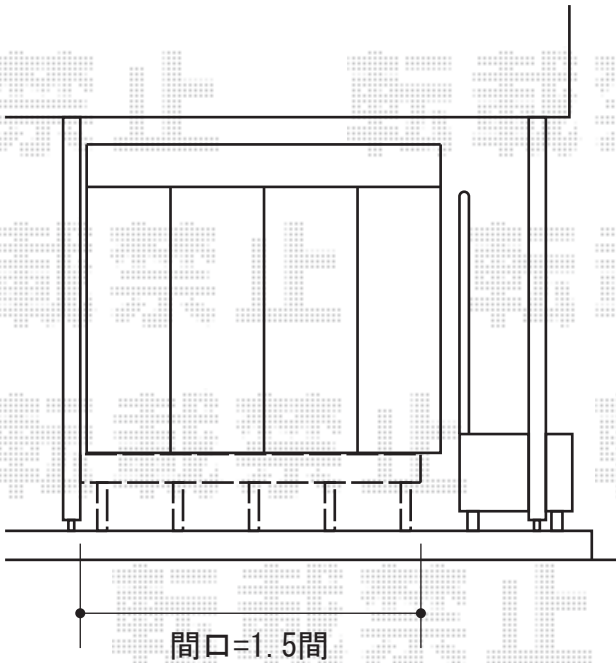

リウッドデッキ200 単体

YKK AP リウッドデッキ200 単体

間口=1.5間 (2,651mm)

出幅=6尺 (1,820mm)

色：レッドブラウン

床板：縦貼り

束柱：Tタイプ (400~500mm) +Hタイプ (600~700mm) /束柱色：カームブラック

現場状況や作図制限により概略図の内容と多少の違いが生じることがございます。
施工時は、現場優先とさせて頂きたく思いますので、お立会い頂き、
最終のご指示のほど、何卒、宜しくお願い致します。