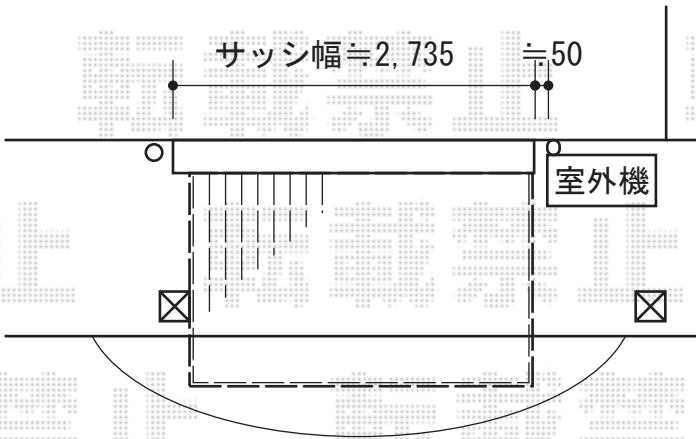

リウッドデッキ200 単体

YKK AP リウッドデッキ200 単体

間口=1.5間 (2,651mm)

出幅=6尺 (1,820mm)

色：レッドブラウン

床板：縦貼り

束柱：Tタイプ (400~500mm) +Hタイプ (600~700mm) /束柱色：カームブラック

現場状況や作図制限により概略図の内容と多少の違いが生じることがございます。
施工時は、現場優先とさせて頂きたく思いますので、お立会い頂き、
最終のご指示のほど、何卒、宜しくお願い致します。