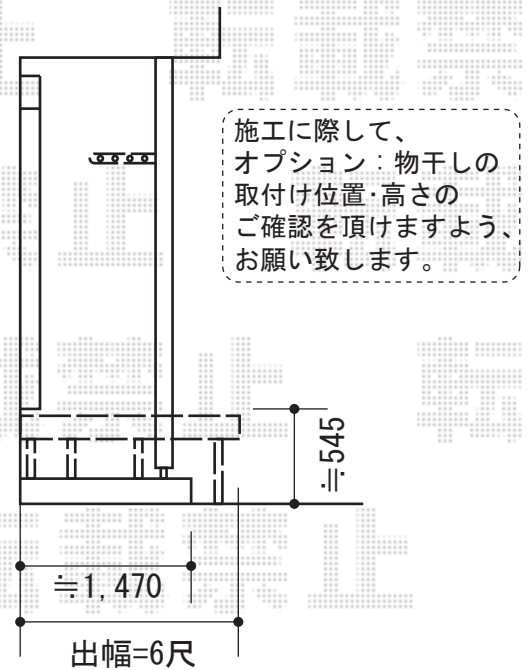

リウッドデッキ200 単体

YKK AP リウッドデッキ200 単体

間口=1.5間 (2,651mm)

出幅=6尺 (1,820mm)

色：レッドブラウン

床板：縦貼り

束柱：Tタイプ (400~500mm) +Hタイプ (600~700mm) /束柱色：カームブラック

現場状況や作図制限により概略図の内容と多少の違いが生じることがございます。
施工時は、現場優先とさせて頂きたく思いますので、お立会い頂き、
最終のご指示のほど、何卒、宜しくお願い致します。