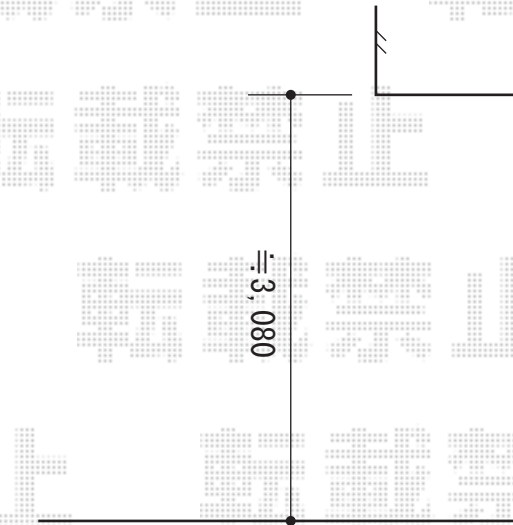

レイナトリプルポート 積雪～20cm対応

YKK AP レイナトリプルポート 積雪～20cm対応
幅=7,200mm
奥行=5,052mm
色：プラチナステン
屋根材：ポリカーボネート（トーマイマット）
柱仕様：ハイルーフ柱仕様（有効高 約2,348mm）

現場状況や作図制限により概略図の内容と多少の違いが生じることがございます。
施工時は、現場優先とさせて頂きたく思いますので、お立会い頂き、
最終のご指示のほど、何卒、宜しくお願い致します。