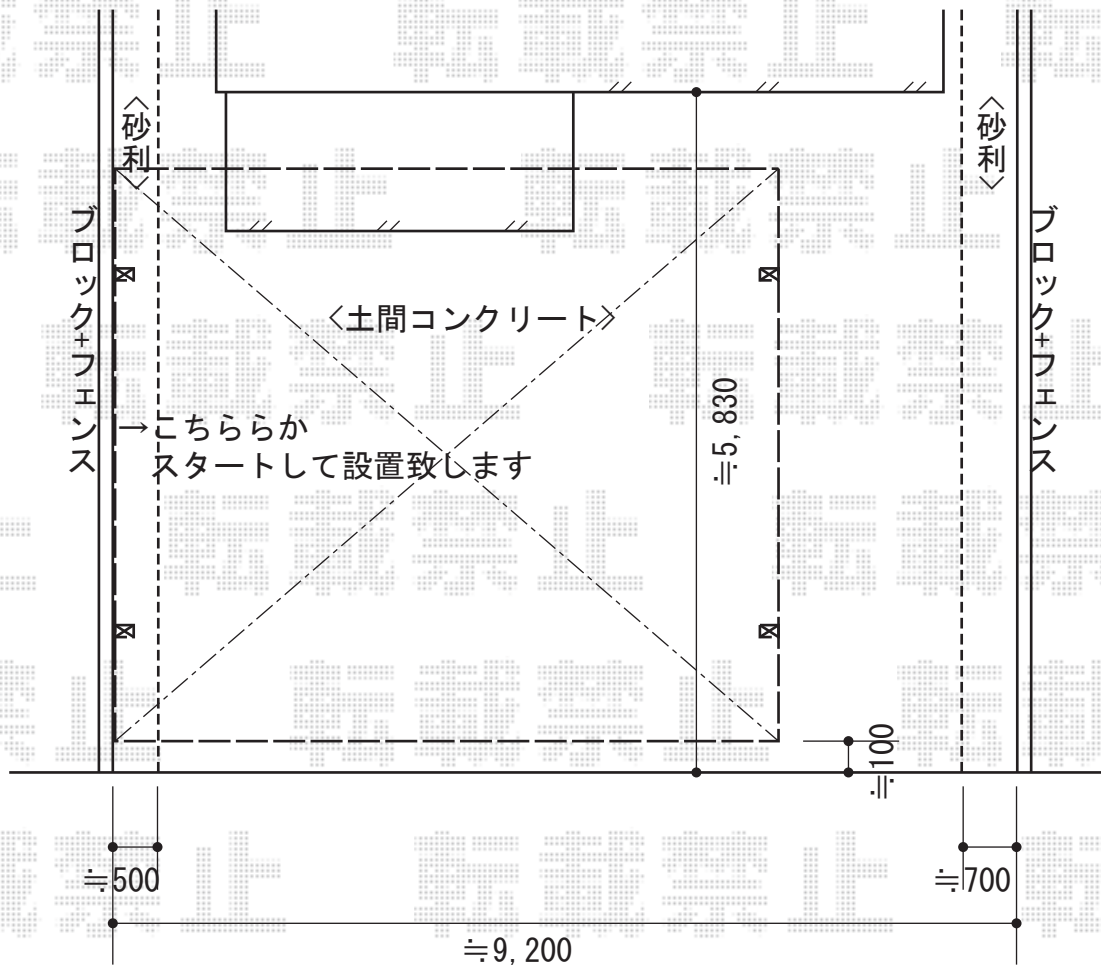

レイナトリプルポート 積雪～20cm対応

YKK AP レイナトリプルポート 積雪～20cm対応
幅=7,200mm
奥行=5,052mm
色：プラチナステン
屋根材：ポリカーボネート（トーマイマット）
柱仕様：ハイルーフ柱仕様（有効高 約2,348mm）

現場状況や作図制限により概略図の内容と多少の違いが生じることがございます。
施工時は、現場優先とさせて頂きたく思いますので、お立会い頂き、
最終のご指示のほど、何卒、宜しくお願い致します。