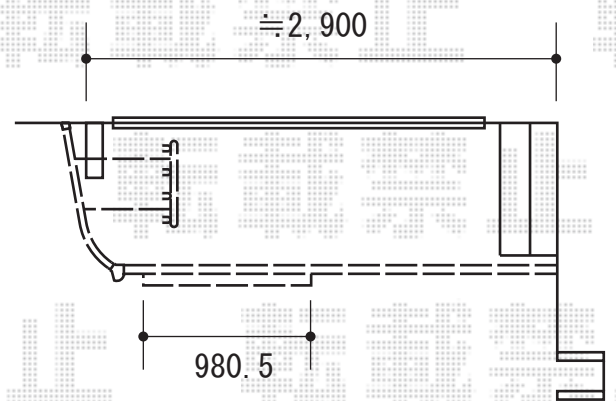

ライザーテラスII R型 3000 テラスタイプ 単体 単体 積雪～100cm対応

施工に際して、  
オプション：物干しの  
取付け位置・高さの  
ご確認を頂きますよう、  
お願い致します。

トステム ライザーテラスII R型 テラスタイプ 単体 積雪～100cm対応  
間口=関東間1.5間（柱芯々2,530mm 屋根幅2,750mm）  
出幅=3尺（885mm）  
色：シャイングレー  
屋根材：ポリカーボネート（ブルースモーク）  
柱仕様：柱位置固定タイプ  
施工方法：上止め仕様  
オプション：前面スクリーン 1段  
オプション：吊り下げ物干し標準2本入

現場状況や作図制限により概略図の内容と多少の違いが生じることがございます。  
施工時は、現場優先とさせて頂きたく思いますので、お立会い頂き、  
最終のご指示のほど、何卒、宜しくお願い致します。

EX-SHOP  
HTTP://WWW.EX-SHOP.NET

担当：小林