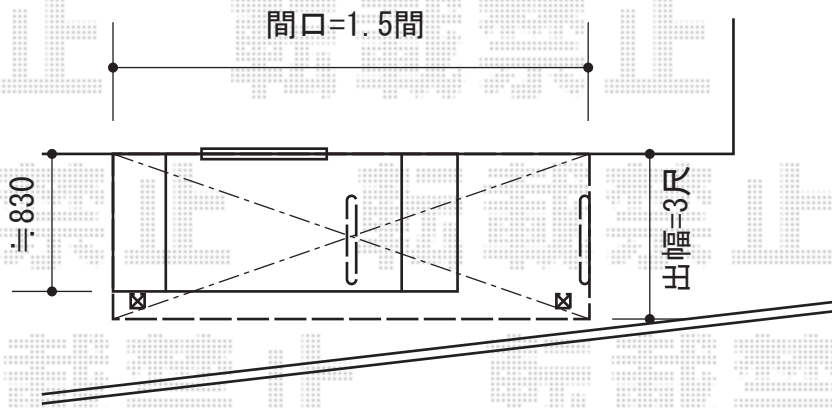

ライザーテラスII R型 3000 テラスタイプ 単体 単体 積雪～100cm対応

施工に際して、  
オプション：物干しの  
取付け位置・高さの  
ご確認を頂きますよう、  
お願い致します。

トステム ライザーテラスII R型 テラスタイプ 単体 積雪～100cm対応  
間口=関東間1.5間（柱芯々2,530mm 屋根幅2,750mm）  
出幅=3尺（885mm）  
色：シャイングレー  
屋根材：ポリカーボネート（ブルースモーク）  
柱仕様：柱位置固定タイプ  
施工方法：上止め仕様  
オプション：前面スクリーン 1段  
オプション：吊り下げ物干し標準2本入

現場状況や作図制限により概略図の内容と多少の違いが生じることがございます。  
施工時は、現場優先とさせて頂きたく思いますので、お立会い頂き、  
最終のご指示のほど、何卒、宜しくお願い致します。

EX-SHOP  
HTTP://WWW.EX-SHOP.NET

担当：小林