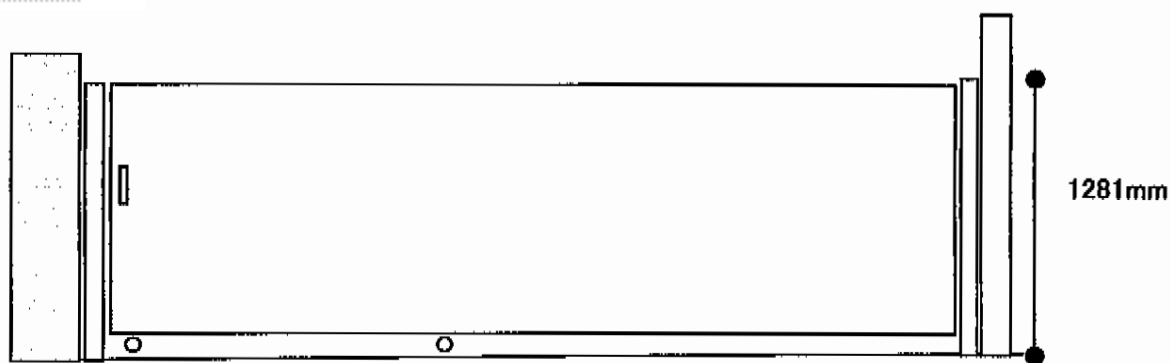

# トリップゲート 傾斜地専用型 ノンレール 片開き54S

Value Select トリップゲート 傾斜地専用型 ノンレール 片開き54S  
開口幅=5,367mm  
全幅=5,467mm  
たたみ幅=892mm  
高さ=1,200mm  
色：ステンカラー  
キャスター数：4箇所  
落棒数：2本

現場状況や作図制限により概略図の内容と多少の違いが生じることがございます。  
施工時は、現場優先とさせて頂きたく思いますので、お立会い頂き、  
最終のご指示のほど、何卒、宜しくお願い致します。