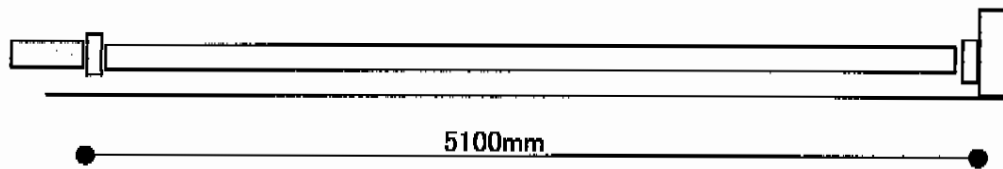

# トリップゲート 傾斜地専用型 ノンレール 片開き54S

Value Select トリップゲート 傾斜地専用型 ノンレール 片開き54S  
開口幅=5,367mm  
全幅=5,467mm  
たたみ幅=892mm  
高さ=1,200mm  
色：ステンカラー  
キャスター数：4箇所  
落棒数：2本

現場状況や作図制限により概略図の内容と多少の違いが生じることがございます。  
施工時は、現場優先とさせて頂きたく思いますので、お立会い頂き、  
最終のご指示のほど、何卒、宜しくお願い致します。