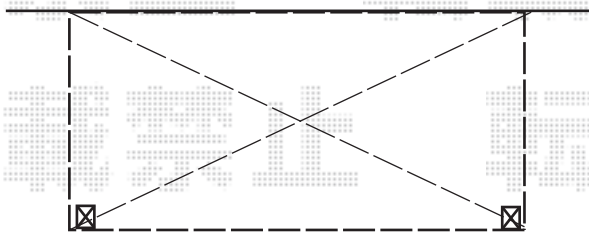

〈バルコニー屋根〉

〈テラス屋根〉

トステム ライザーテラスII R型 テラスタイプ 単体 積雪～20cm対応
間口=関東間1.5間（柱芯々2,530mm 屋根幅2,750mm） 出幅=5尺（1,485mm）
色：シャイングレー屋根材：ポリカーボネート（ブラウン）
柱仕様：柱位置固定タイプ（柱2本） 施工方法：上止め仕様

トステム 吊下げ物干し 標準2本入
色：シャイングレー数量：1セット

トステム ライザーテラスII R型 屋根タイプ 単体 積雪～20cm対応
間口=①関東間2.0間（柱芯々3,440mm 屋根幅3,660mm）
②関東間1.5間（柱芯々2,530mm 屋根幅2,750mm）
出幅=3尺（885mm）
色：シャイングレー屋根材：ポリカーボネート（ブラウン）
柱仕様：柱奥行移動タイプ（柱2本） 施工方法：下止め仕様
柱固定部品仕様：中間用×2