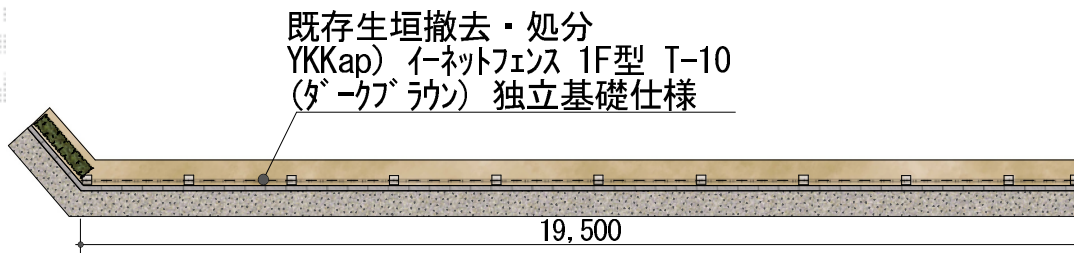

イーネットフェンス1F型 自由柱タイプ

平面図

イメージ パース

YKK AP イーネットフェンス1F型 自由柱タイプ
本体1枚 (W×H) = (1,990mm×1,000mm) ×10枚
アルミ自由柱 : T100×11本
端部キャップ : 1セット
色 : 本体 ダークブラウン/柱 カームブラック

ハッピー金属工業 ファミールシリーズ 中型サイズポスト 605
サイズ : W490mm×D245mm×H190mm
仕上げ : ヘアライン