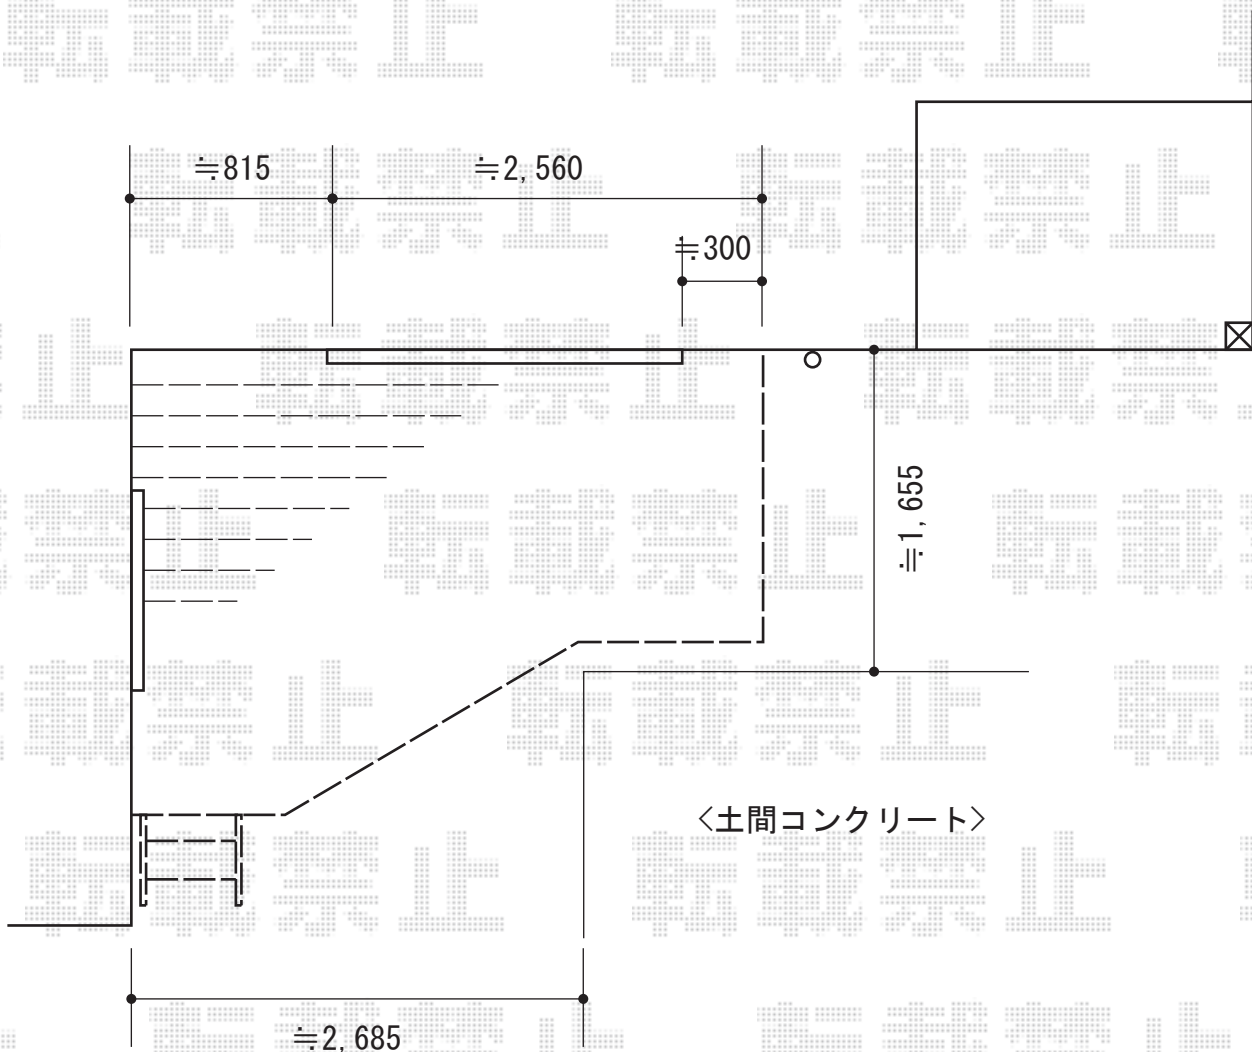

リコステージII 単体

<土間コンクリート>

トステム リコステージII 単体
間口=異形デッキ
色：ダークグレー
床板：横貼り
幕板：幕板A（厚）
束柱：束柱A（550mm）

現場状況や作図制限により概略図の内容と多少の違いが生じることがございます。
施工時は、現場優先とさせて頂きたく思いますので、お立会い頂き、
最終のご指示のほど、何卒、宜しくお願い致します。

EX-SHOP
HTTP://WWW.EX-SHOP.NET

担当：小林