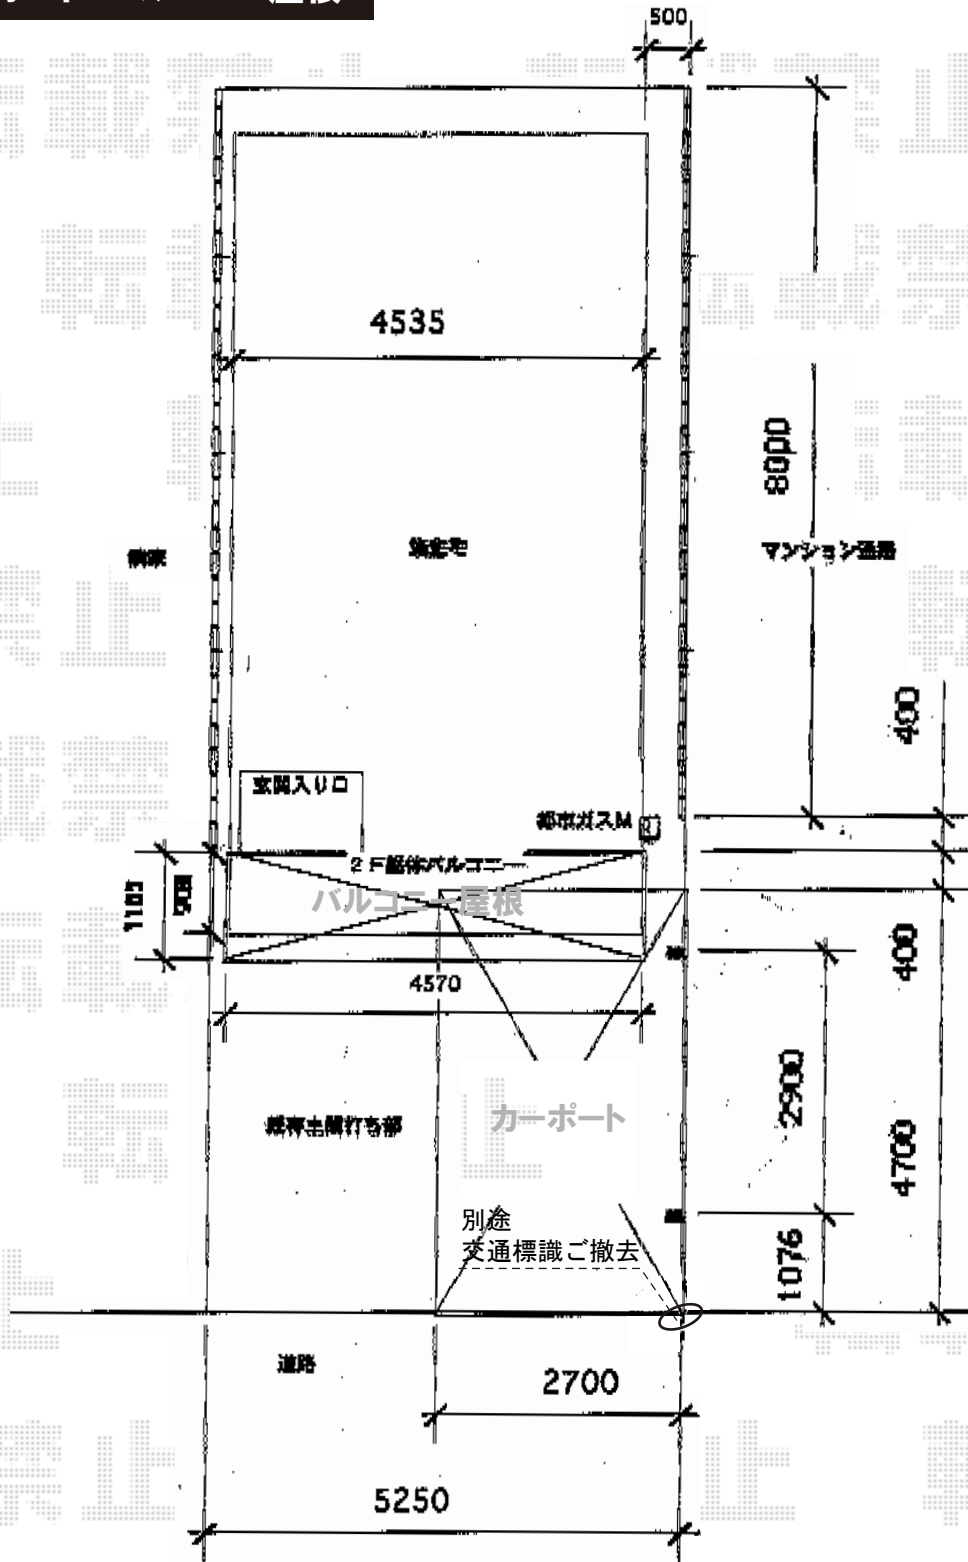

# カーポート・バルコニー屋根

Value Select プレシオスポート 積雪～20cm対応  
 幅=2,700mm  
 奥行=5,052mm  
 色：ノーブルステン  
 屋根材：熱線遮断ポリカーボネート（スカイブルーマット調）  
 柱仕様：ハイルーフ柱仕様（有効高 約2,250mm）

トステム ライザーテラスII F型 ルーフタイプ 単体 積雪～20cm対応  
 間口=関東間1.5間（柱芯々2,530mm 屋根幅2,750mm）  
 出幅=4尺（1,185mm）  
 色：シャイングレー  
 屋根材：熱線吸収ポリカーボネート（ライトブルーマット調）  
 柱仕様：柱無しタイプ  
 施工方法：下止め仕様

トステム 吊り下げ物干し ロング 標準 2本入  
 色：シャイングレー

現場状況や作図制限により概略図の内容と多少の違いが生じることがございます。  
 施工時は、現場優先とさせて頂きたく思いますので、お立会い頂き、  
 最終のご指示のほど、何卒、宜しくお願い致します。

EX-SHOP  
[HTTP://WWW.EX-SHOP.NET](http://www.ex-shop.net)

担当：吉岡

全ての著作権は、エクスショップに帰属します。当社とのお取引目的外の使用・複製・転載禁止となっております。