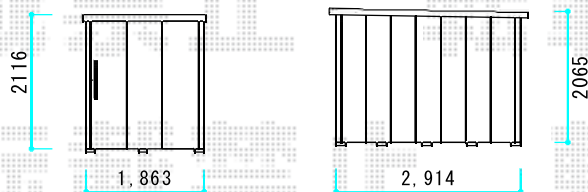

トステム カーブポートシグマIII ワイド 積雪~30cm対応
幅=5,140mm 奥行=5,686mm 色：シャイングレー
屋根材：ポリカーボネート
柱仕様：ロング柱23仕様（有効高 約2,300mm）

ヨド物置 LMC-1829GL エルモ 一般型
間口=1,863mm 奥行=2,914mm 高さ=2,116mm
色：墨 屋根タイプ：標準型
耐荷重タイプ：一般型

現場状況や作図制限により概略図の内容と多少の違いが生じることがございます。
施工時は、現場優先とさせていただきますので、お立会い頂き、
最終のご指示のほど、何卒、宜しくお願い致します。