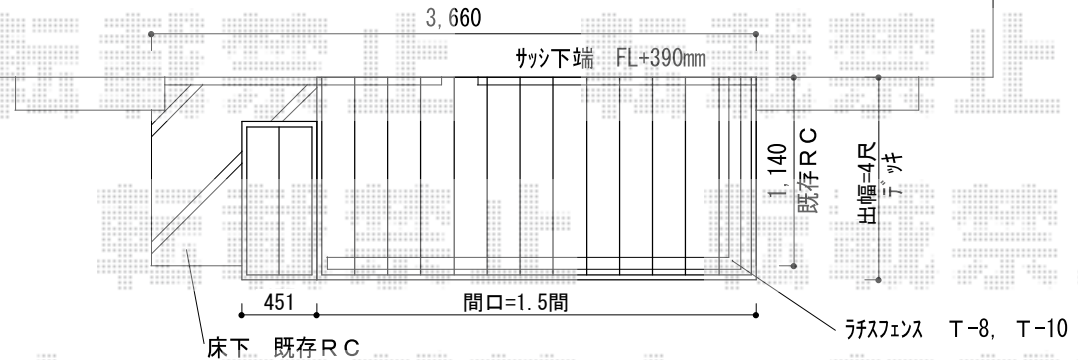

リウッドデッキ 200 単体

玄関

YKK AP リウッドデッキ 200 単体

間口=1.5間 (2,651mm)

出幅=4尺 (1,220mm)

色：床板 ナチュラルブラウン/束柱 プラチナステン

床板：縦貼り

束柱：Tタイプ (400~500mm)

YKK AP 独立式リウッドステップ2型

色：床板 ナチュラルブラウン/束柱 プラチナステン

YKK AP リウッドデッキ2型<ラチス格子>

本体1枚 (W×H)=10用T100 (945mm×900mm) × 1枚・12用T100 (1,145mm×900mm) × 1枚

中柱：T100×1本

端柱：T100×2本

90度専用角柱：T100×1本

デッキ材補強材：1セット