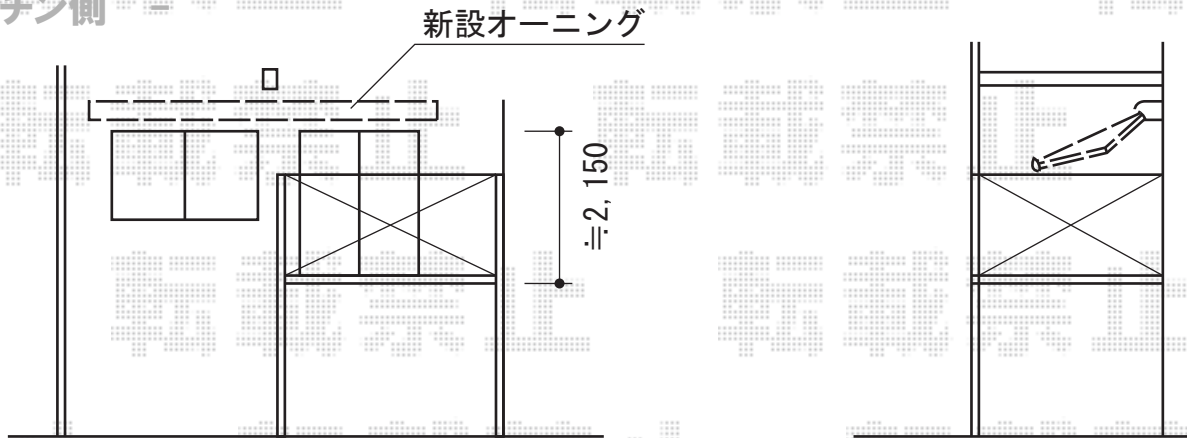

マルキルクス フリューゲル 手動式

- キッチン側 -

markilux 【キッチン側】マルキルクス フリューゲル 手動式
間口=3,500mm
出幅=1,500mm
本体色：ホワイト
キャンバス色：スタンダード (Nパスティ8890)
駆動：手動式/外観右駆動
クランクハンドル：長さ1,000mm
雨ケース：有り
ベースプレート：有り
フリル：なし

- 屋内廊下側 -

markilux 【屋内廊下側】マルキルクス フリューゲル 手動式
間口=3,000mm
出幅=2,000mm
本体色：ホワイト
キャンバス色：スタンダード (Nパスティ8890)
駆動：手動式/外観左駆動
クランクハンドル：長さ1,000mm
雨ケース：有り
ベースプレート：有り
フリル：なし