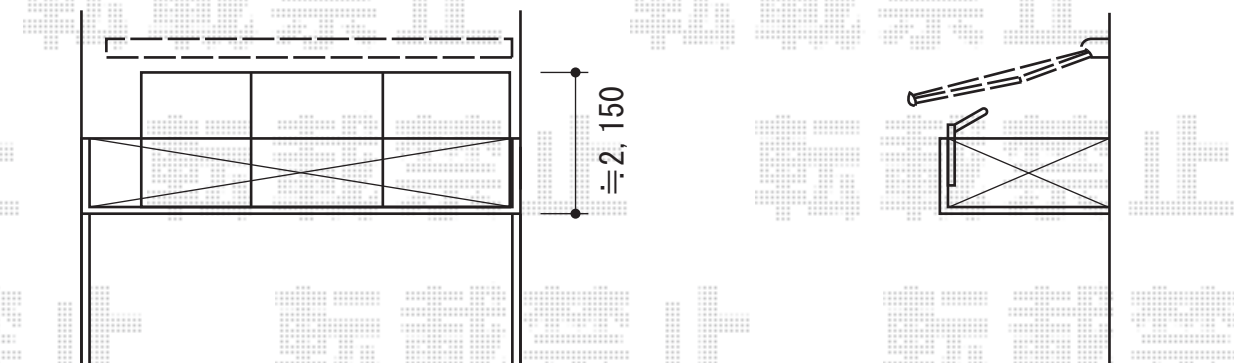

マルキルクス フリューゲル 手動式

- キッチン側 -

markilux 【キッチン側】マルキルクス フリューゲル 手動式
間口=3,500mm
出幅=1,500mm
本体色：ホワイト
キャンバス色：スタンダード (Nパスティ8890)
駆動：手動式/外観右駆動
クランクハンドル：長さ1,000mm
雨ケース：有り
ベースプレート：有り
フリル：なし

- 屋内廊下側 -

markilux 【屋内廊下側】マルキルクス フリューゲル 手動式
間口=3,000mm
出幅=2,000mm
本体色：ホワイト
キャンバス色：スタンダード (Nパスティ8890)
駆動：手動式/外観左駆動
クランクハンドル：長さ1,000mm
雨ケース：有り
ベースプレート：有り
フリル：なし