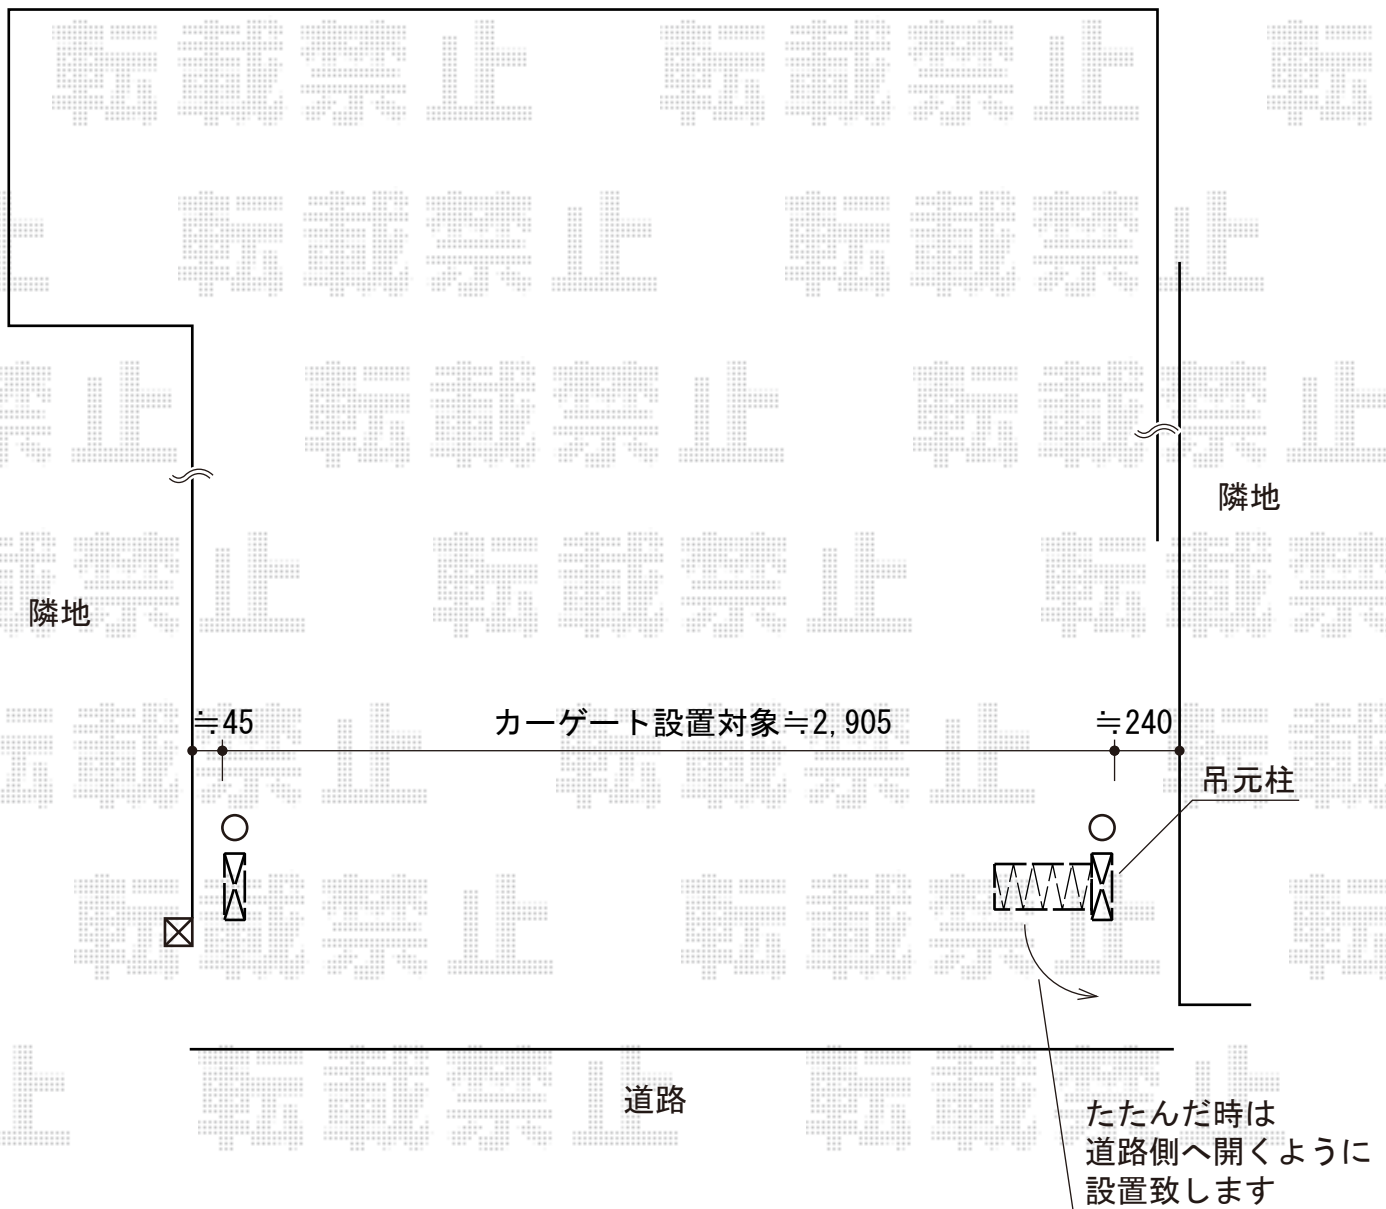

トリップゲートPA型 (錠無し) ノンレール 片開き30S

Value Select トリップゲートPA型 (錠無し) ノンレール 片開き30S
開口幅=2,908mm
全幅=3,008mm
たたみ幅=323mm
高さ=1,182mm
色：ステンカラー
キャスター数：2箇所
落棒数：2本

現場状況や作図制限により概略図の内容と多少の違いが生じることがございます。
施工時は、現場優先とさせて頂きたく思いますので、お立会い頂き、
最終のご指示のほど、何卒、宜しくお願い致します。