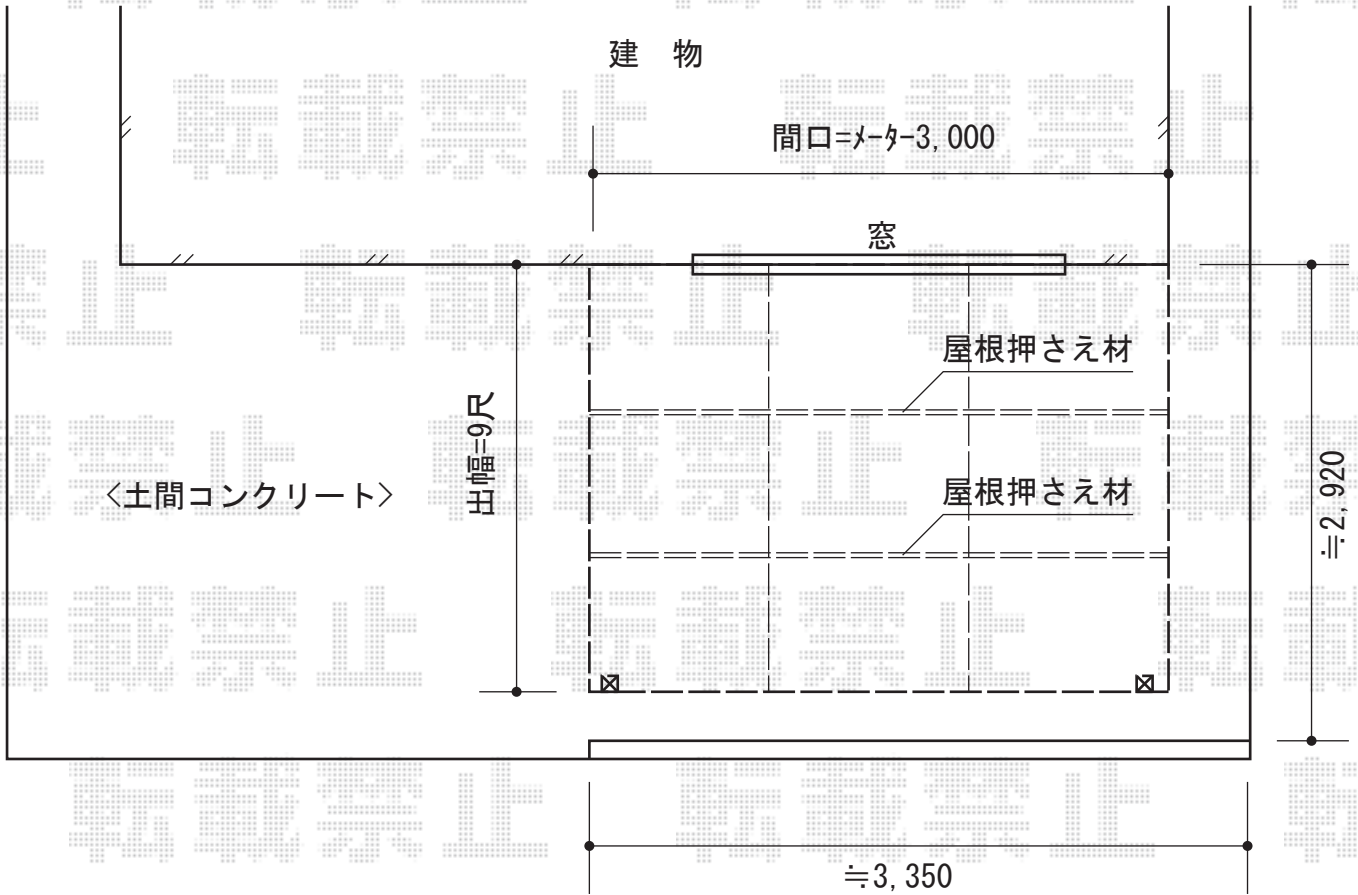

ライザーテラスII R型 テラスタイプ 単体 積雪～20cm対応

トステム ライザーテラスII R型 テラスタイプ 単体 積雪～20cm対応
間口=メ-タ-3000 (柱芯々2,800mm 屋根幅3,020mm)
出幅=9尺 (2,685mm)
色：シャイングレー
屋根材：熱線吸収アクアポリカーボネート (ライトブルー)
柱仕様：柱位置固定タイプ (柱2本)
施工方法：上止め仕様

トステム 屋根材ホルダー メ-タ-3本入り
色：シャイングレー
数量：2セット

トステム 吊り下げ物干し 標準2本入り
色：シャイングレー

現場状況や作図制限により概略図の内容と多少の違いが生じることがございます。
施工時は、現場優先とさせて頂きたく思いますので、お立会い頂き、
最終のご指示のほど、何卒、宜しくお願い致します。

EX-SHOP
HTTP://WWW.EX-SHOP.NET

担当：西村