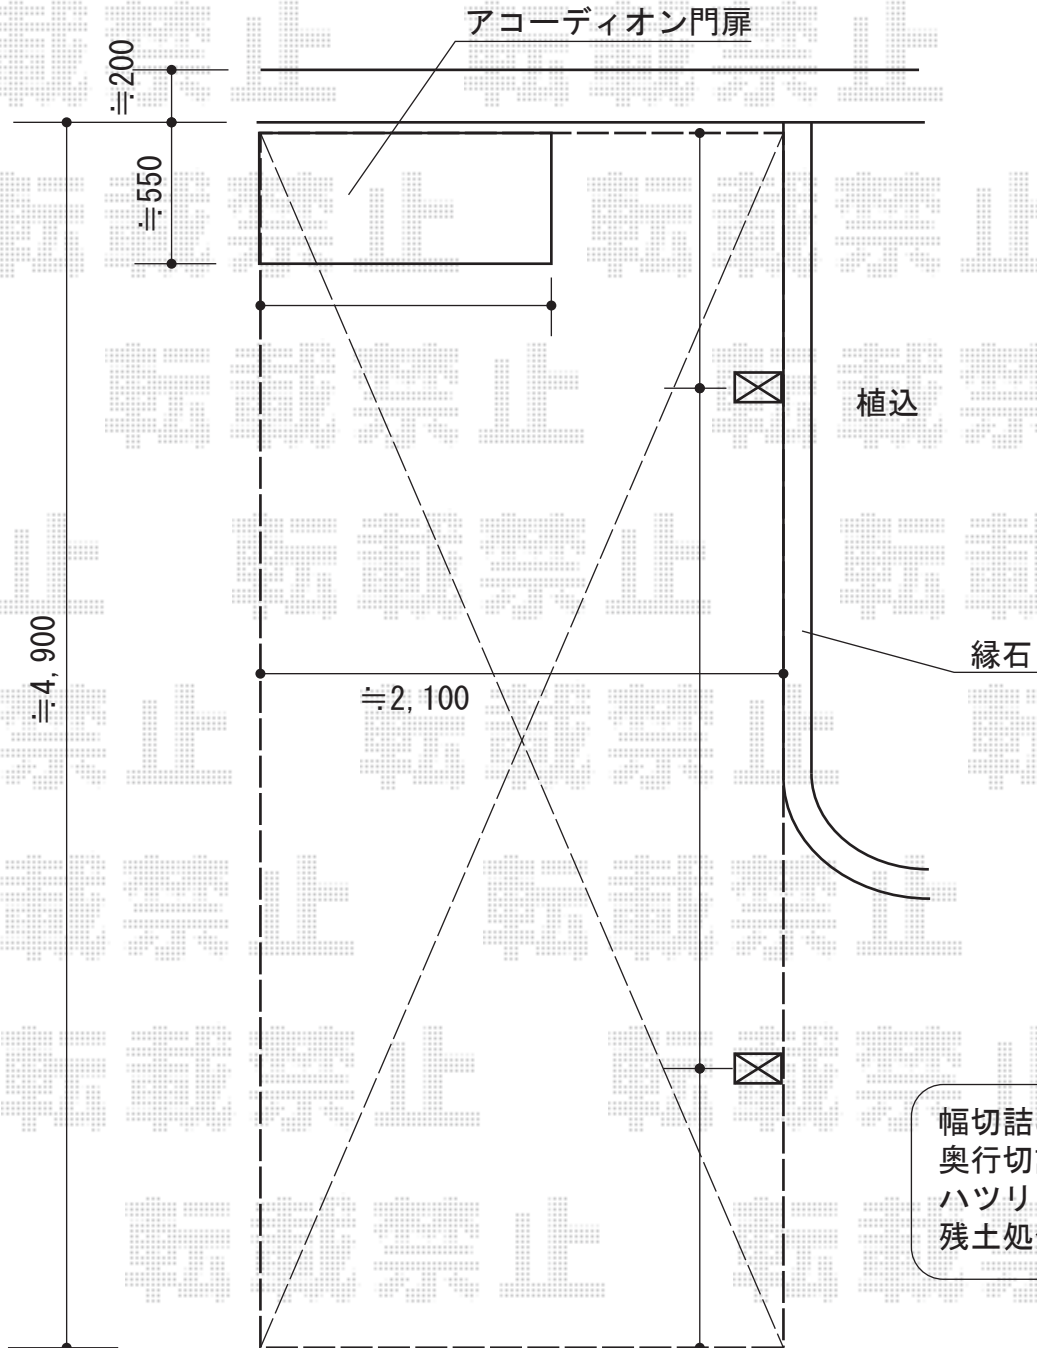

# レイナポート 積雪～20cm対応

YKK AP レイナポート 積雪～20cm対応

幅=2,400mm

奥行=5,052mm

色：プラチナステン

屋根材：熱線遮断ポリカーボネート（アースブルーマット調）

柱仕様：標準柱仕様（有効高 約2,000mm）

現場状況や作図制限により概略図の内容と多少の違いが生じることがございます。  
施工時は、現場優先とさせていただきますので、お立会い頂き、  
最終のご指示のほど、何卒、宜しくお願い致します。